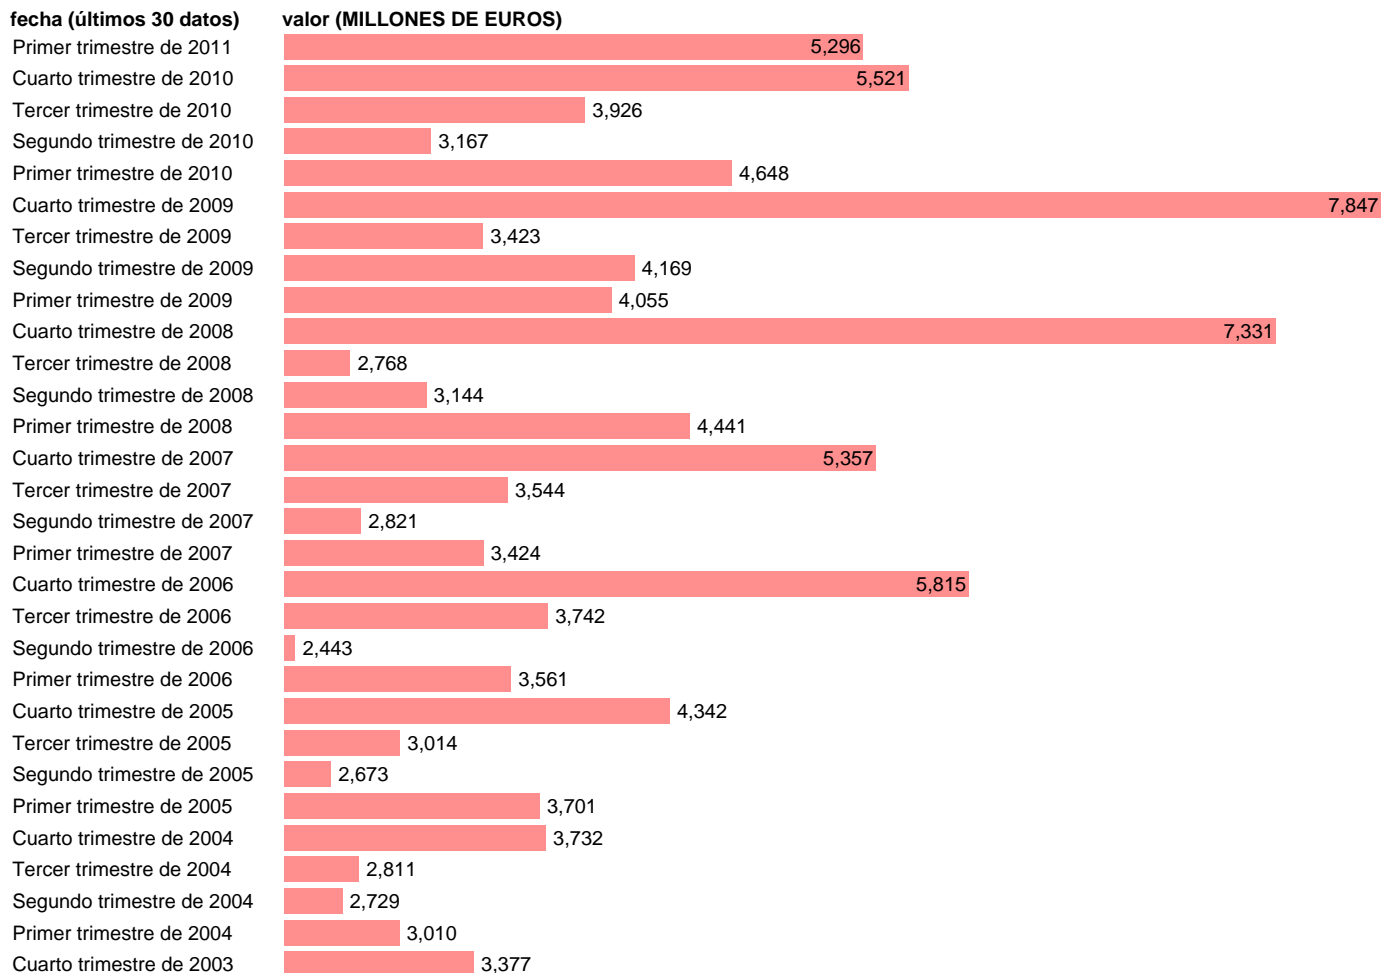

AA.PP. EMPLEOS - OTRAS TRANSFERENCIAS CORRIENTES N.C.A

Estadística: [AA.PP. EMPLEOS - OTRAS TRANSFERENCIAS CORRIENTES N.C.A](#)

Enlace permanente (Permalink): <https://tematicas.org/M1/916220t/>

Fuente: **INE (CTNFSI BASE 2000).**

Frecuencia: **Trimestral.**

Unidades: **MILLONES DE EUROS.**

Datos disponibles desde **Primer trimestre de 2000** hasta **Primer trimestre de 2011.**

Valor más alto alcanzado en Cuarto trimestre de 2009: **7847.**

Valor más bajo alcanzado en Tercer trimestre de 2000: **1624.**

[Pulse aquí](#) para acceder a los datos completos actualizados y a la representación gráfica estadística.