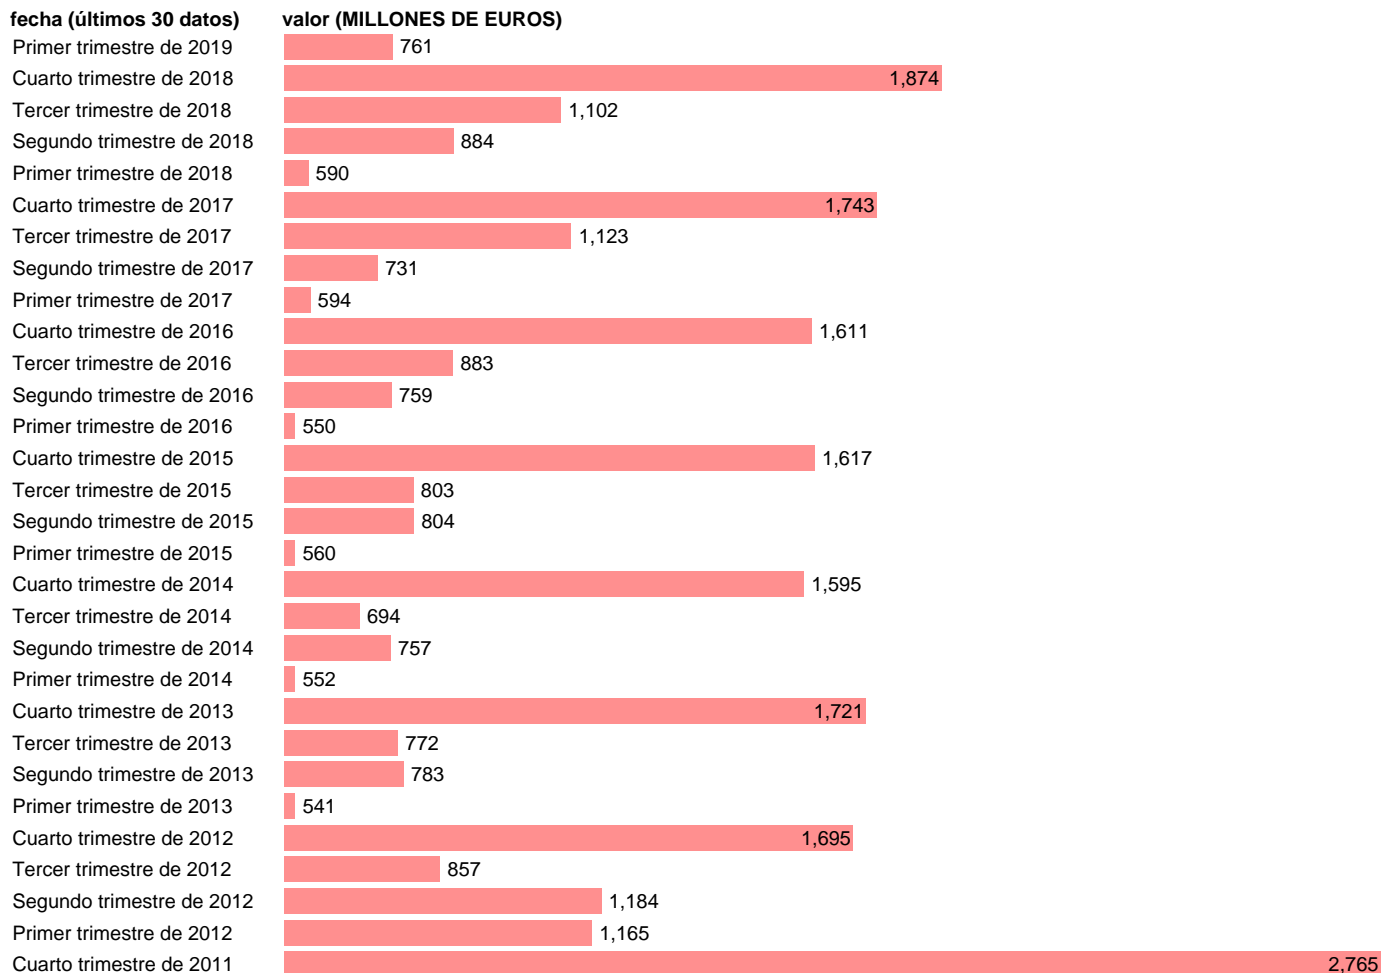

AA.PP. EMPLEOS - OTRAS SUBVENCIONES A LA PRODUCCION

Estadística: [AA.PP. EMPLEOS - OTRAS SUBVENCIONES A LA PRODUCCION](#)

Enlace permanente (Permalink): <https://tematicas.org/M1/9bj6203t/>

Fuente: **INE (CTNFSI - BASE 2010).**

Frecuencia: **Trimestral.**

Unidades: **MILLONES DE EUROS.**

Datos disponibles desde **Primer trimestre de 1999** hasta **Primer trimestre de 2019**.

Valor más alto alcanzado en Cuarto trimestre de 2007: **2976**.

Valor más bajo alcanzado en Primer trimestre de 2013: **541**.

[Pulse aquí](#) para acceder a los datos completos actualizados y a la representación gráfica estadística.