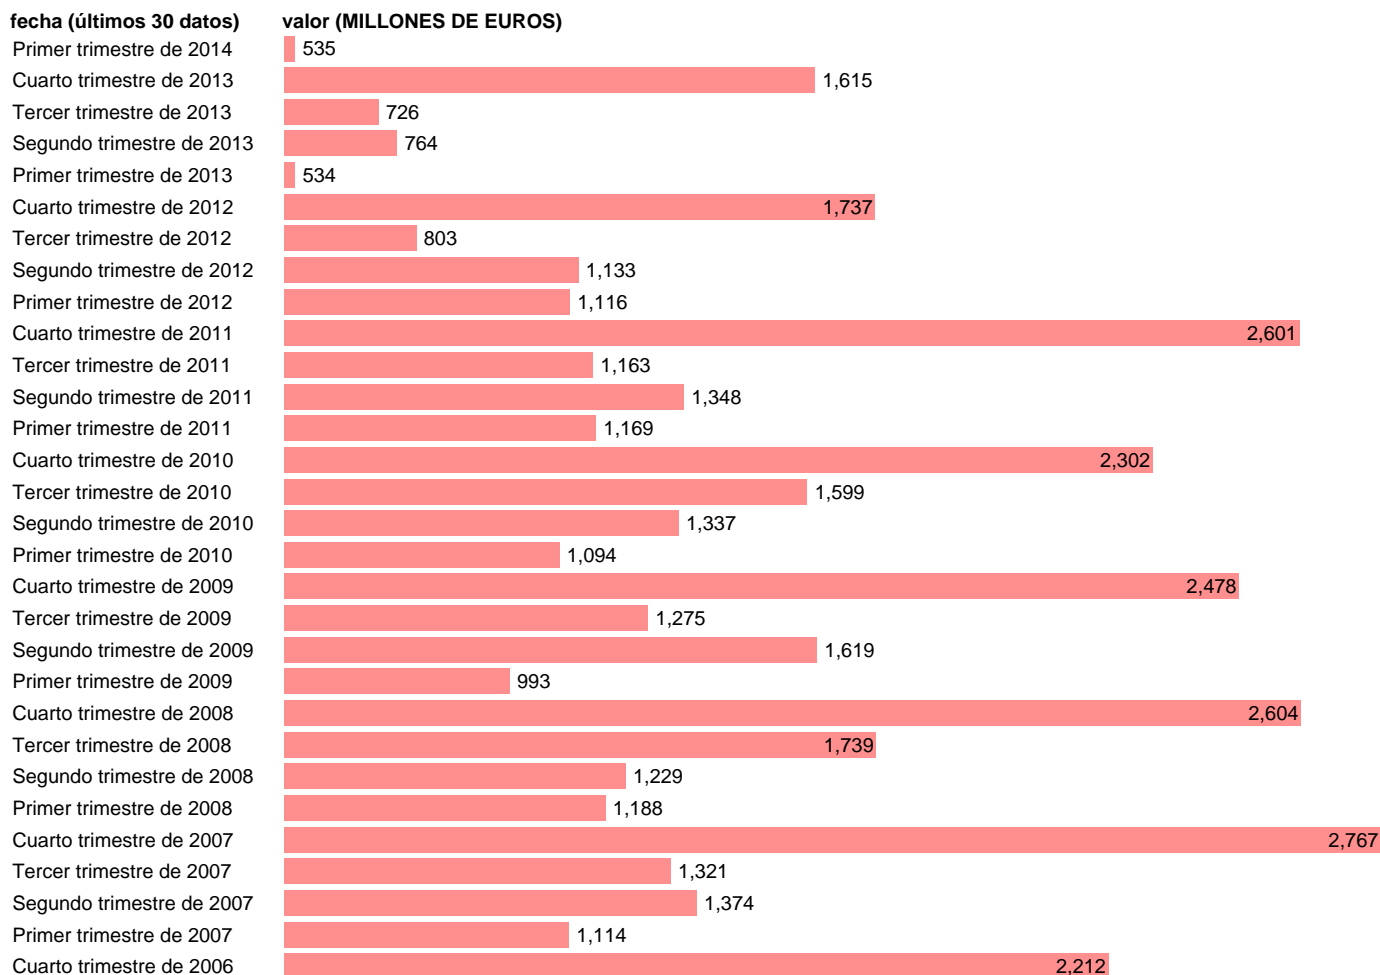

AA.PP. EMPLEOS - OTRAS SUBVENCIONES A LA PRODUCCION

Estadística: [AA.PP. EMPLEOS - OTRAS SUBVENCIONES A LA PRODUCCION](#)

Enlace permanente (Permalink): <https://tematicas.org/M1/9bh6203t/>

Fuente: **INE (CTNFSI - BASE 2008).**

Frecuencia: **Trimestral.**

Unidades: **MILLONES DE EUROS.**

Datos disponibles desde **Primer trimestre de 2000** hasta **Primer trimestre de 2014.**

Valor más alto alcanzado en Cuarto trimestre de 2007: **2767.**

Valor más bajo alcanzado en Primer trimestre de 2013: **534.**

[Pulse aquí](#) para acceder a los datos completos actualizados y a la representación gráfica estadística.