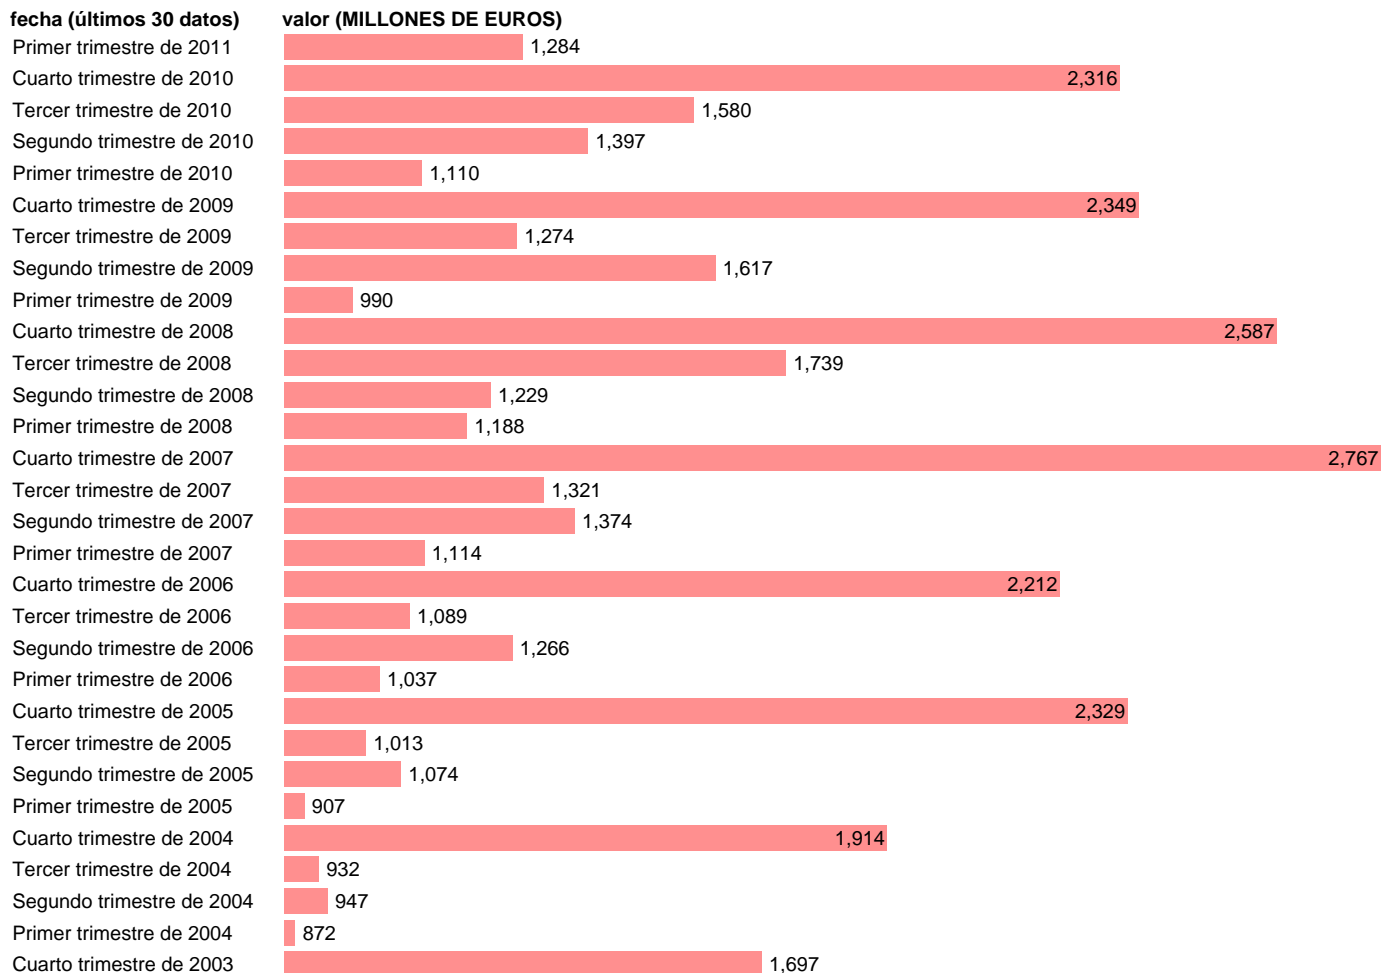

AA.PP. EMPLEOS - OTRAS SUBVENCIONES A LA PRODUCCION

Estadística: [AA.PP. EMPLEOS - OTRAS SUBVENCIONES A LA PRODUCCION](#)

Enlace permanente (Permalink): <https://tematicas.org/M1/9bg6203t/>

Fuente: **INE (CTNFSI BASE 2000).**

Frecuencia: **Trimestral.**

Unidades: **MILLONES DE EUROS.**

Datos disponibles desde **Primer trimestre de 2000** hasta **Primer trimestre de 2011.**

Valor más alto alcanzado en Cuarto trimestre de 2007: **2767.**

Valor más bajo alcanzado en Primer trimestre de 2002: **747.**

[Pulse aquí](#) para acceder a los datos completos actualizados y a la representación gráfica estadística.