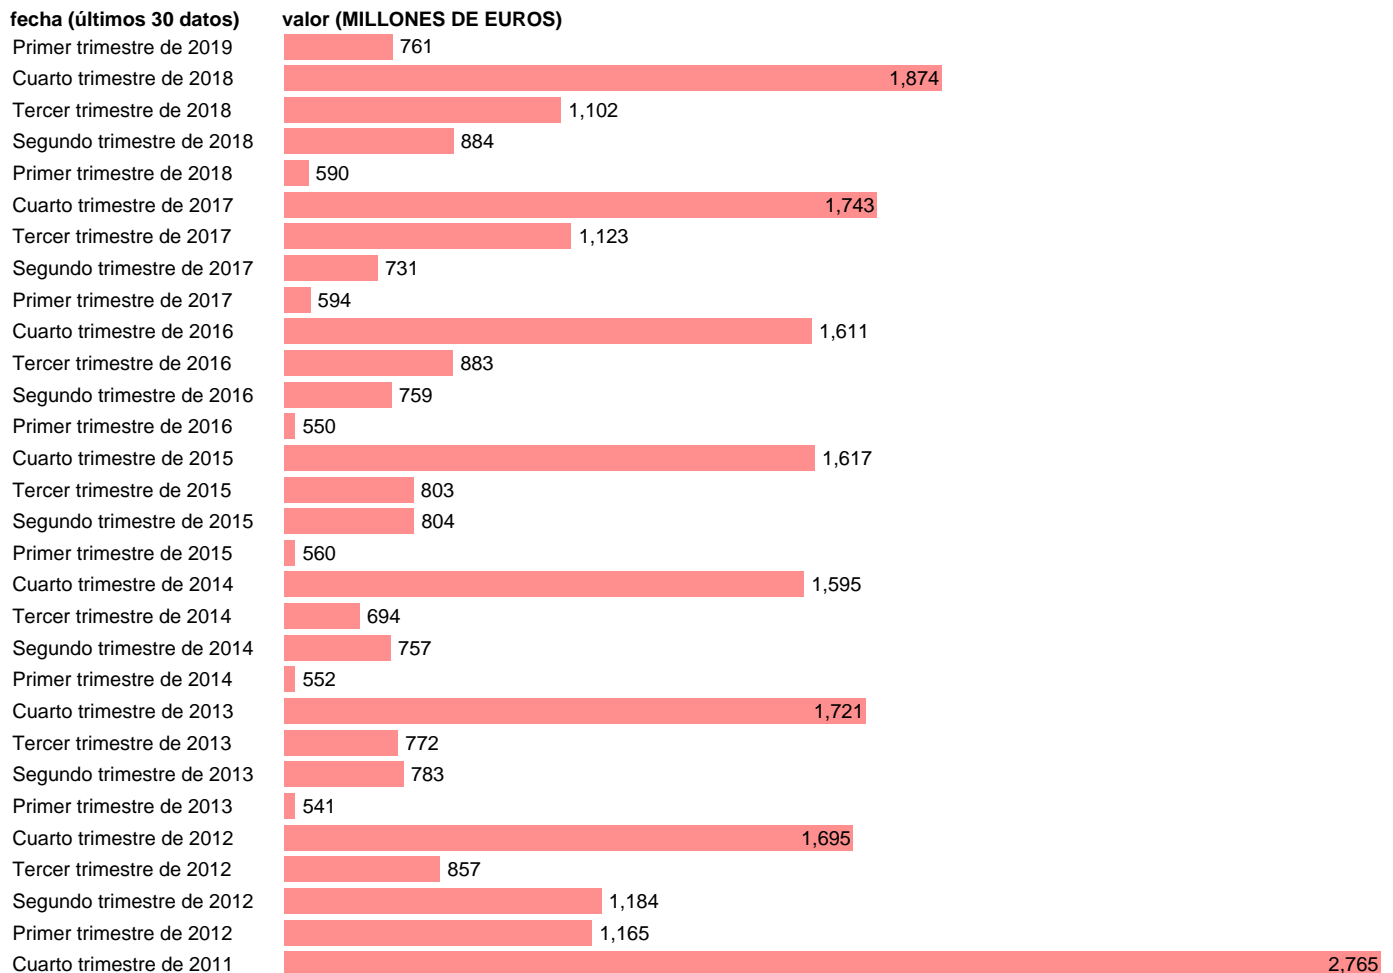

AA.PP. EMPLEOS - OTRAS SUBVENCIONES A LA PRODUCCION

Estadística: [AA.PP. EMPLEOS - OTRAS SUBVENCIONES A LA PRODUCCION](#)

Enlace permanente (Permalink): <https://tematicas.org/M1/91j6203t/>

Fuente: **INE (CTNFSI - BASE 2010).**

Frecuencia: **Trimestral.**

Unidades: **MILLONES DE EUROS.**

Datos disponibles desde **Primer trimestre de 1999** hasta **Primer trimestre de 2019.**

Valor más alto alcanzado en Cuarto trimestre de 2007: **2976.**

Valor más bajo alcanzado en Primer trimestre de 2013: **541.**

[Pulse aquí](#) para acceder a los datos completos actualizados y a la representación gráfica estadística.