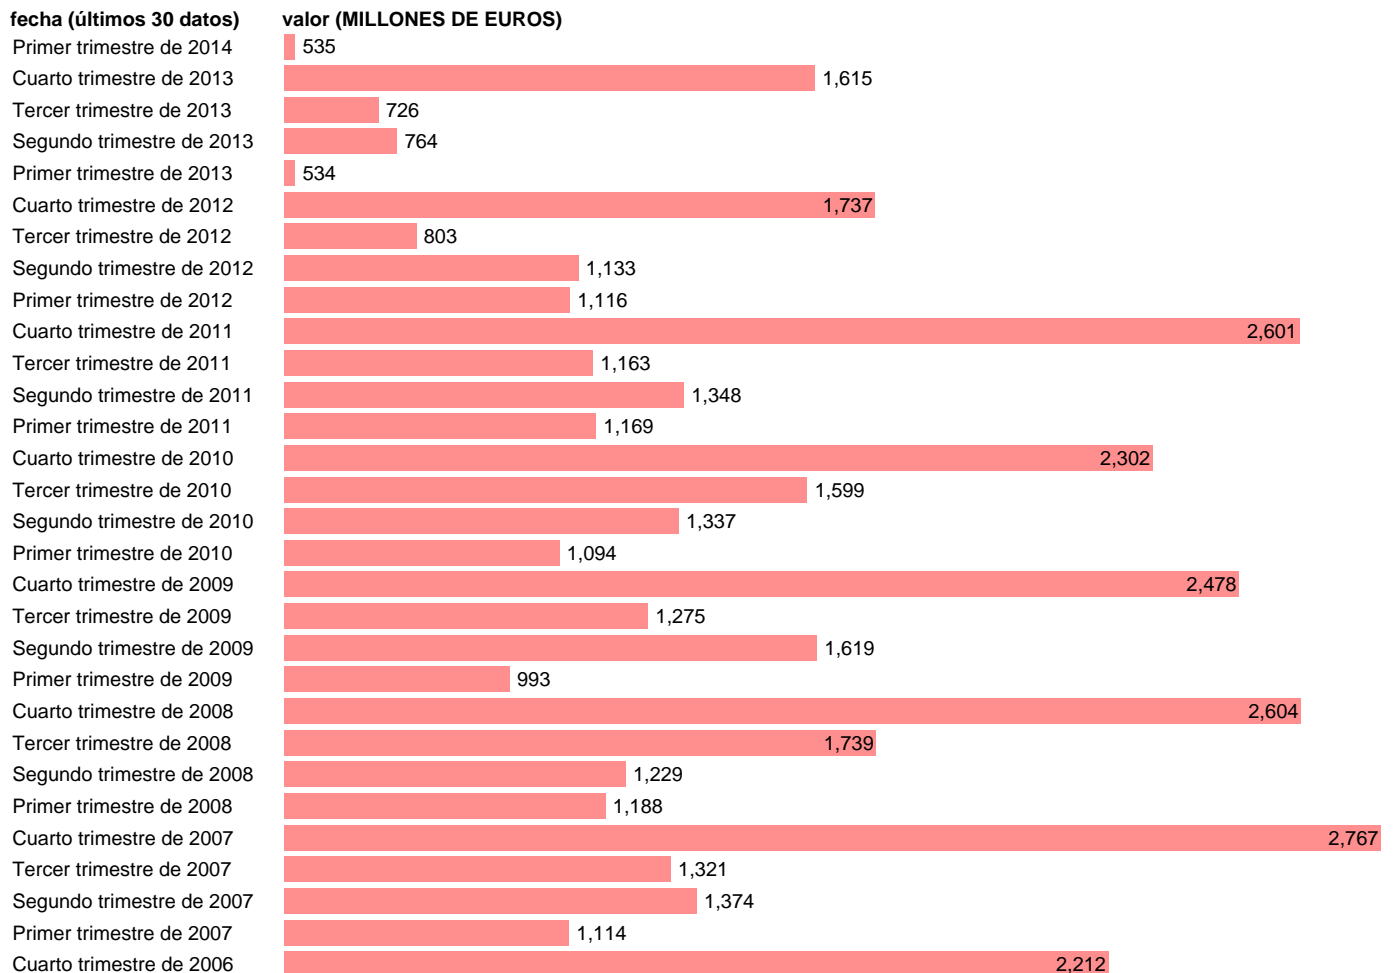

AA.PP. EMPLEOS - OTRAS SUBVENCIONES A LA PRODUCCION

Estadística: [AA.PP. EMPLEOS - OTRAS SUBVENCIONES A LA PRODUCCION](#)

Enlace permanente (Permalink): <https://tematicas.org/M1/91h6203t/>

Fuente: **INE (CTNFSI - BASE 2008).**

Frecuencia: **Trimestral.**

Unidades: **MILLONES DE EUROS.**

Datos disponibles desde **Primer trimestre de 2000** hasta **Primer trimestre de 2014.**

Valor más alto alcanzado en Cuarto trimestre de 2007: **2767.**

Valor más bajo alcanzado en Primer trimestre de 2013: **534.**

[Pulse aquí](#) para acceder a los datos completos actualizados y a la representación gráfica estadística.