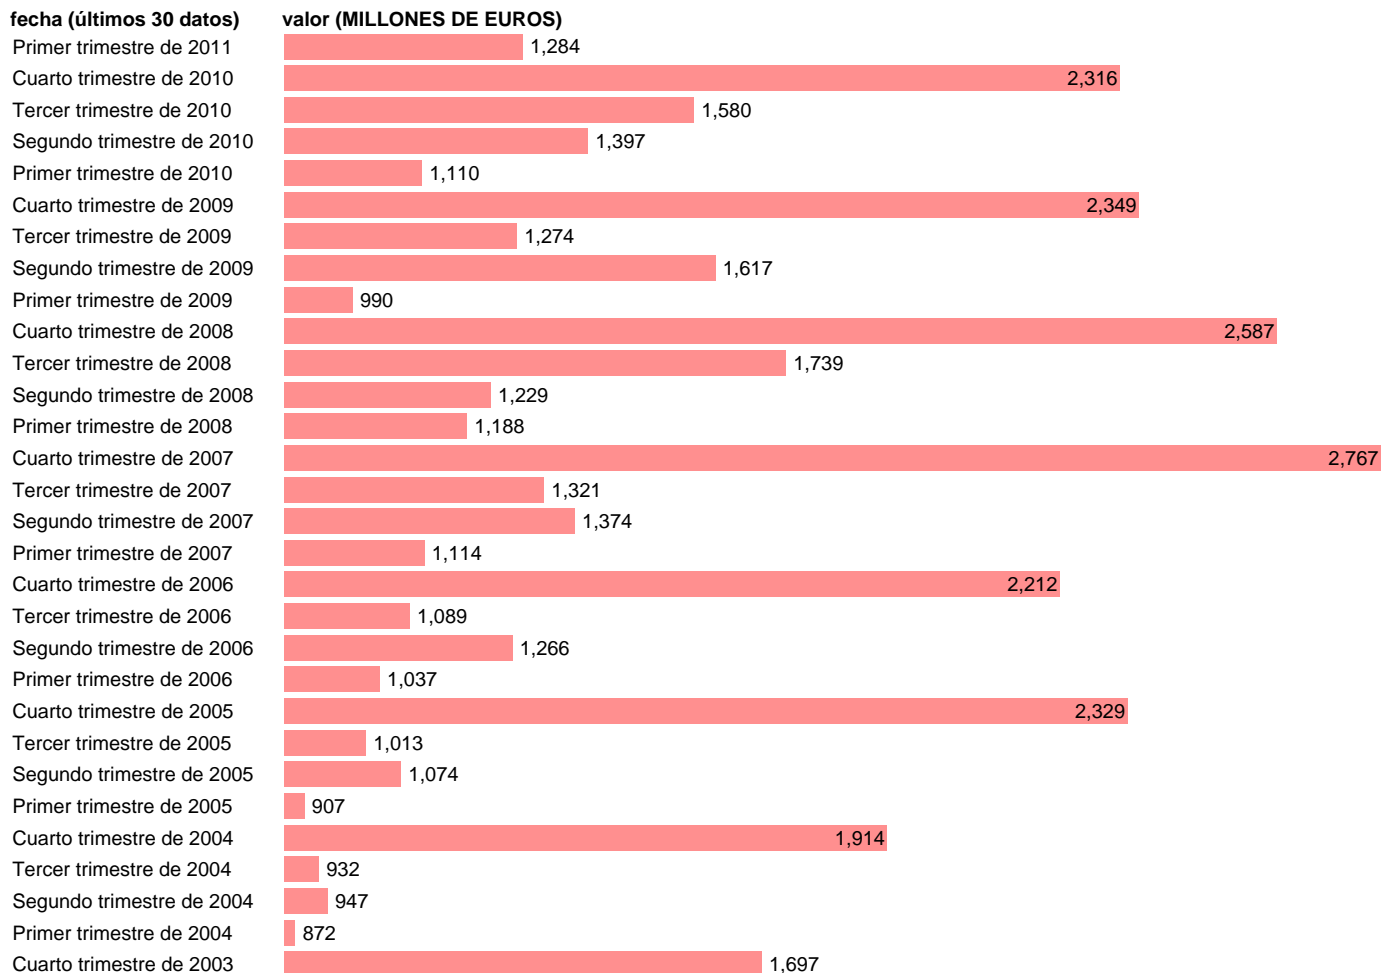

AA.PP. EMPLEOS - OTRAS SUBVENCIONES A LA PRODUCCION

Estadística: [AA.PP. EMPLEOS - OTRAS SUBVENCIONES A LA PRODUCCION](#)

Enlace permanente (Permalink): <https://tematicas.org/M1/91g6203t/>

Fuente: **INE (CTNFSI BASE 2000).**

Frecuencia: **Trimestral.**

Unidades: **MILLONES DE EUROS.**

Datos disponibles desde **Primer trimestre de 2000** hasta **Primer trimestre de 2011.**

Valor más alto alcanzado en Cuarto trimestre de 2007: **2767.**

Valor más bajo alcanzado en Primer trimestre de 2002: **747.**

[Pulse aquí](#) para acceder a los datos completos actualizados y a la representación gráfica estadística.