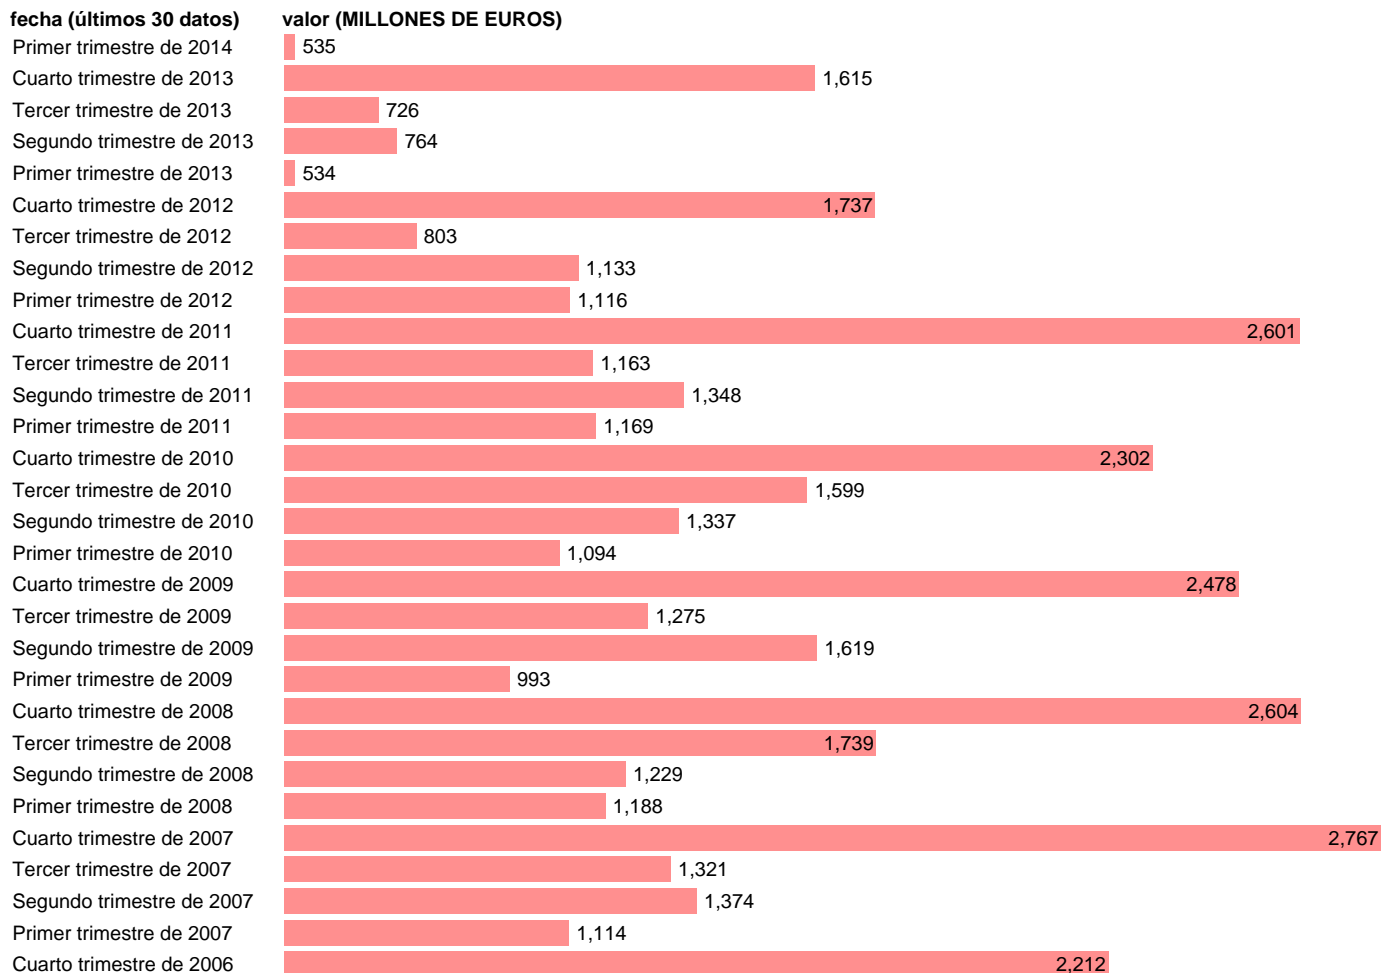

AA.PP. EMPLEOS - OTRAS SUBVENCIONES A LA PRODUCCION

Estadística: [AA.PP. EMPLEOS - OTRAS SUBVENCIONES A LA PRODUCCION](#)

Enlace permanente (Permalink): <https://tematicas.org/M1/9186203/>

Fuente: **INE (CTNFSI - BASE 2008).**

Frecuencia: **Trimestral.**

Unidades: **MILLONES DE EUROS.**

Datos disponibles desde **Primer trimestre de 2000** hasta **Primer trimestre de 2014.**

Valor más alto alcanzado en Cuarto trimestre de 2007: **2767.**

Valor más bajo alcanzado en Primer trimestre de 2013: **534.**

[Pulse aquí](#) para acceder a los datos completos actualizados y a la representación gráfica estadística.