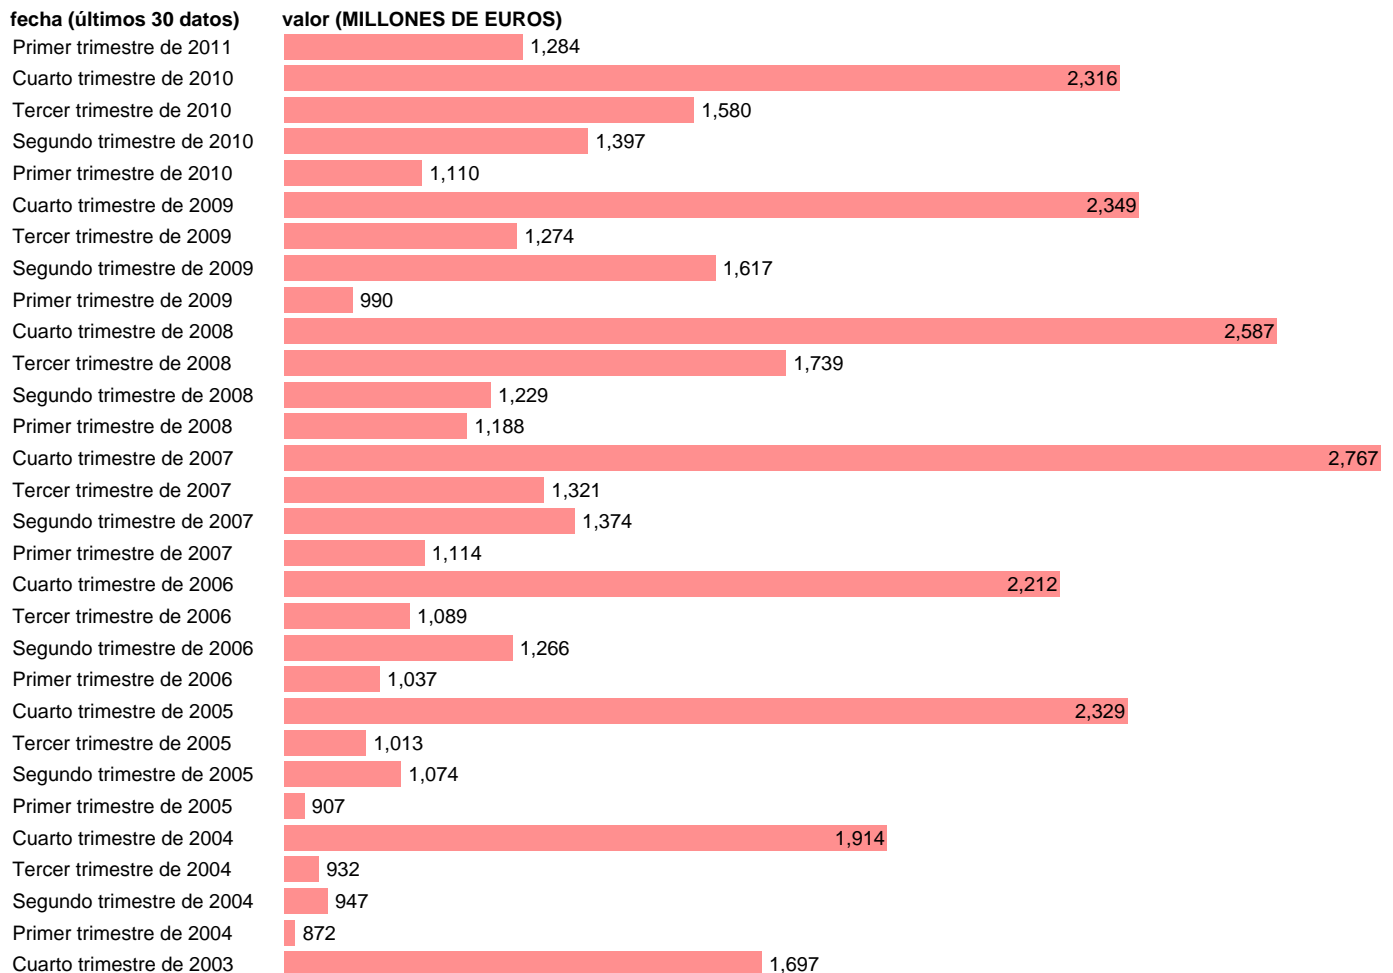

AA.PP. EMPLEOS - OTRAS SUBVENCIONES A LA PRODUCCION

Estadística: [AA.PP. EMPLEOS - OTRAS SUBVENCIONES A LA PRODUCCION](#)

Enlace permanente (Permalink): <https://tematicas.org/M1/9106203/>

Fuente: **INE (CTNFSI BASE 2000)**.

Frecuencia: **Trimestral**.

Unidades: **MILLONES DE EUROS**.

Datos disponibles desde **Primer trimestre de 2000** hasta **Primer trimestre de 2011**.

Valor más alto alcanzado en Cuarto trimestre de 2007: **2767**.

Valor más bajo alcanzado en Primer trimestre de 2002: **747**.

[Pulse aquí](#) para acceder a los datos completos actualizados y a la representación gráfica estadística.