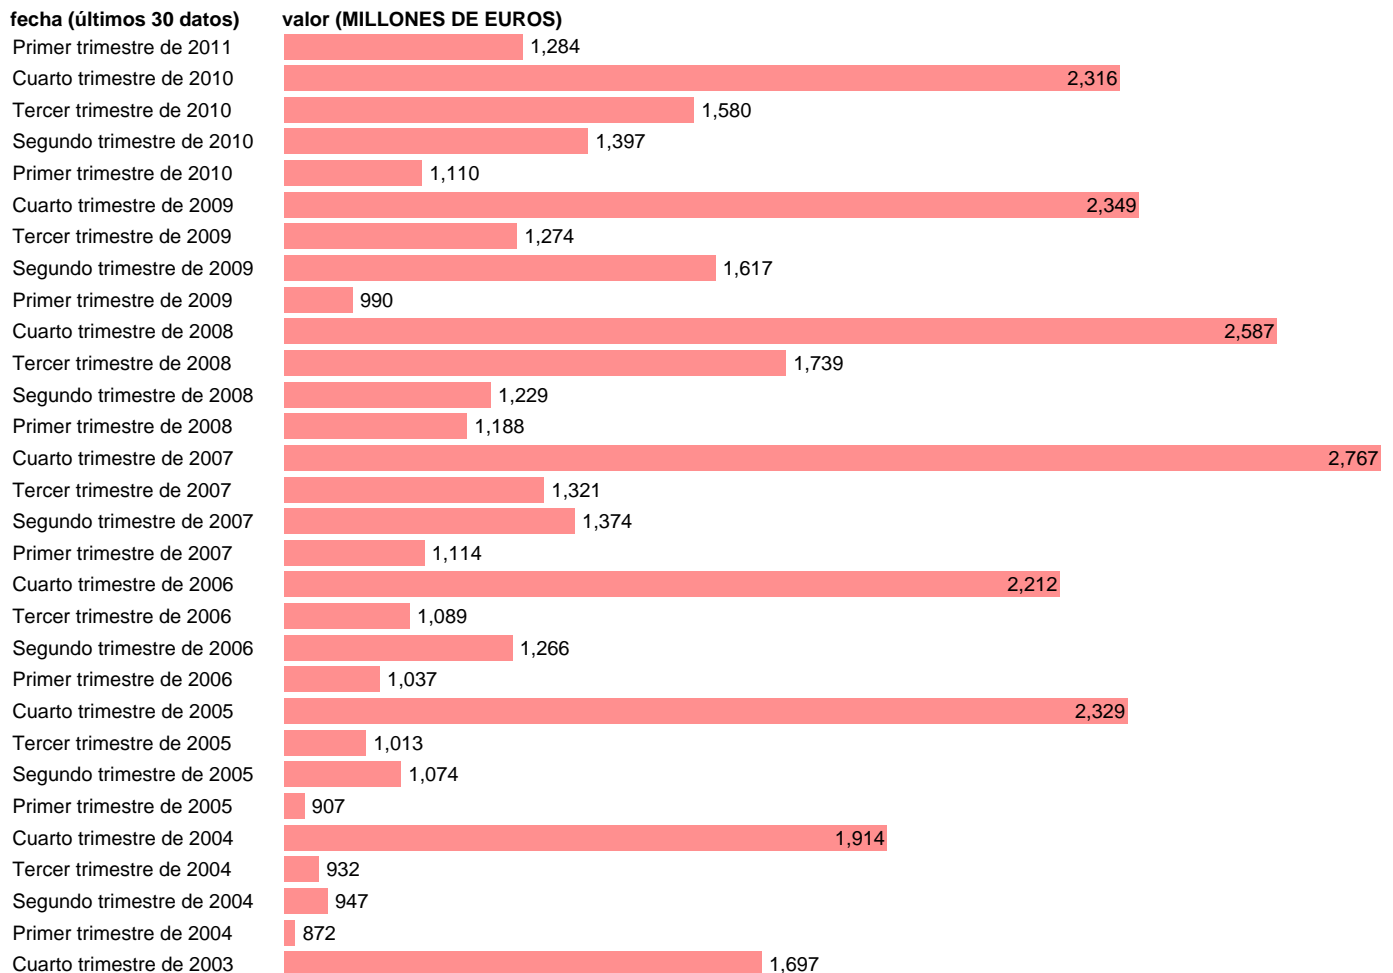

AA.PP. EMPLEOS - OTRAS SUBVENCIONES A LA PRODUCCION

Estadística: [AA.PP. EMPLEOS - OTRAS SUBVENCIONES A LA PRODUCCION](#)

Enlace permanente (Permalink): <https://tematicas.org/M1/916203t/>

Fuente: **INE (CTNFSI BASE 2000)**.

Frecuencia: **Trimestral**.

Unidades: **MILLONES DE EUROS**.

Datos disponibles desde **Primer trimestre de 2000** hasta **Primer trimestre de 2011**.

Valor más alto alcanzado en Cuarto trimestre de 2007: **2767**.

Valor más bajo alcanzado en Primer trimestre de 2002: **747**.

[Pulse aquí](#) para acceder a los datos completos actualizados y a la representación gráfica estadística.