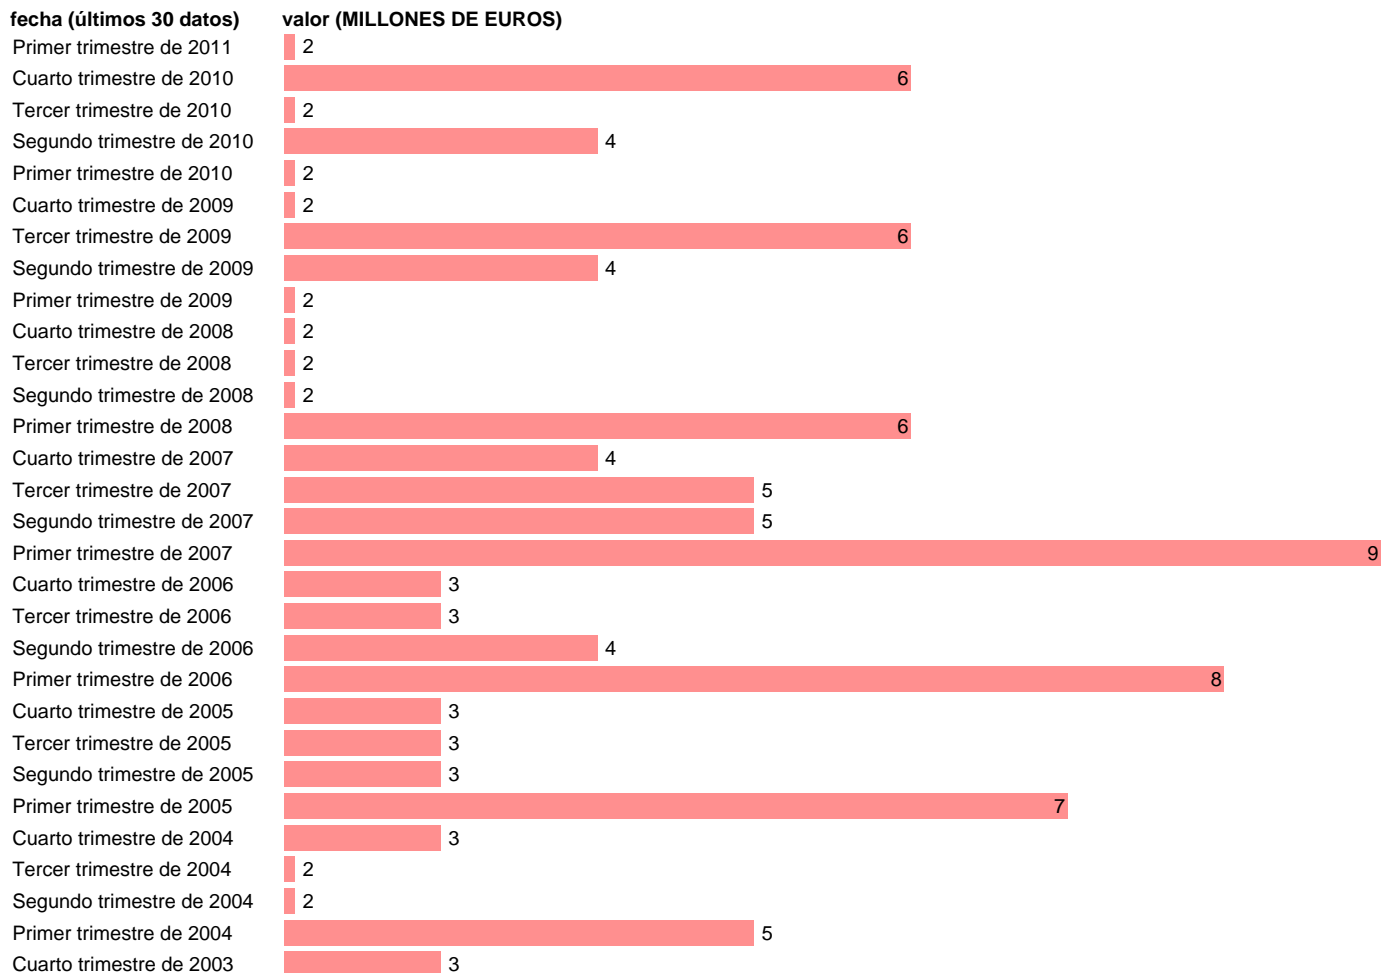

AA.PP. EMPLEOS - OTRAS RENTAS DE LA PROPIEDAD

Estadística: [AA.PP. EMPLEOS - OTRAS RENTAS DE LA PROPIEDAD](#)

Enlace permanente (Permalink): <https://tematicas.org/M1/91g6213t/>

Fuente: **INE (CTNFSI BASE 2000).**

Frecuencia: **Trimestral.**

Unidades: **MILLONES DE EUROS.**

Datos disponibles desde **Primer trimestre de 2000** hasta **Primer trimestre de 2011.**

Valor más alto alcanzado en Primer trimestre de 2007: **9.**

Valor más bajo alcanzado en Primer trimestre de 2000: **1.**

[Pulse aquí](#) para acceder a los datos completos actualizados y a la representación gráfica estadística.