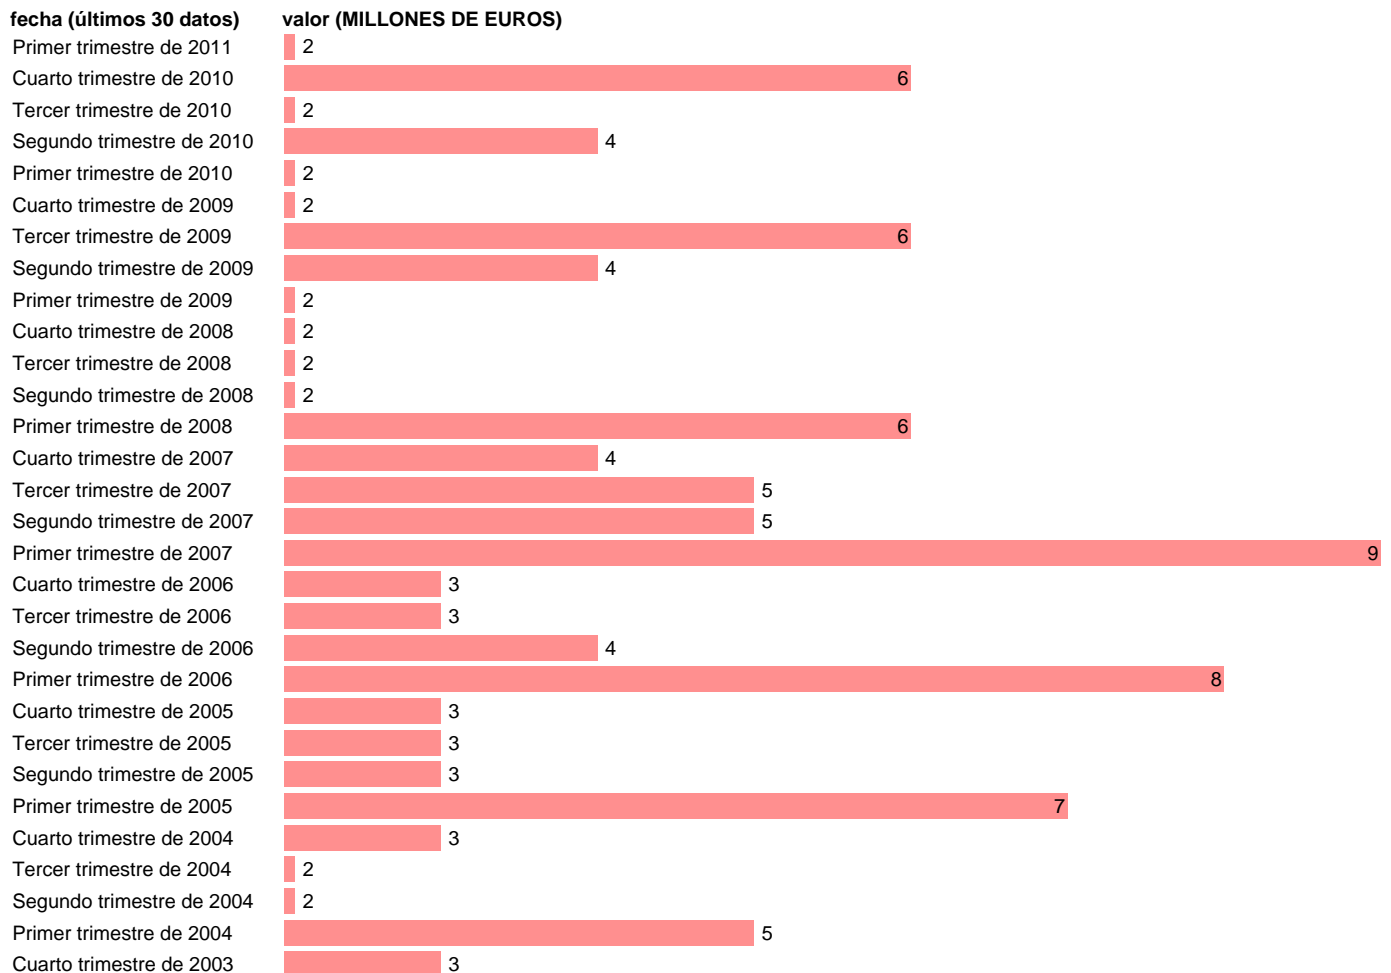

AA.PP. EMPLEOS - OTRAS RENTAS DE LA PROPIEDAD

Estadística: [AA.PP. EMPLEOS - OTRAS RENTAS DE LA PROPIEDAD](#)

Enlace permanente (Permalink): <https://tematicas.org/M1/9106213t/>

Fuente: **INE (CTNFSI BASE 2000).**

Frecuencia: **Trimestral.**

Unidades: **MILLONES DE EUROS.**

Datos disponibles desde **Primer trimestre de 2000** hasta **Primer trimestre de 2011.**

Valor más alto alcanzado en Primer trimestre de 2007: **9.**

Valor más bajo alcanzado en Primer trimestre de 2000: **1.**

[Pulse aquí](#) para acceder a los datos completos actualizados y a la representación gráfica estadística.