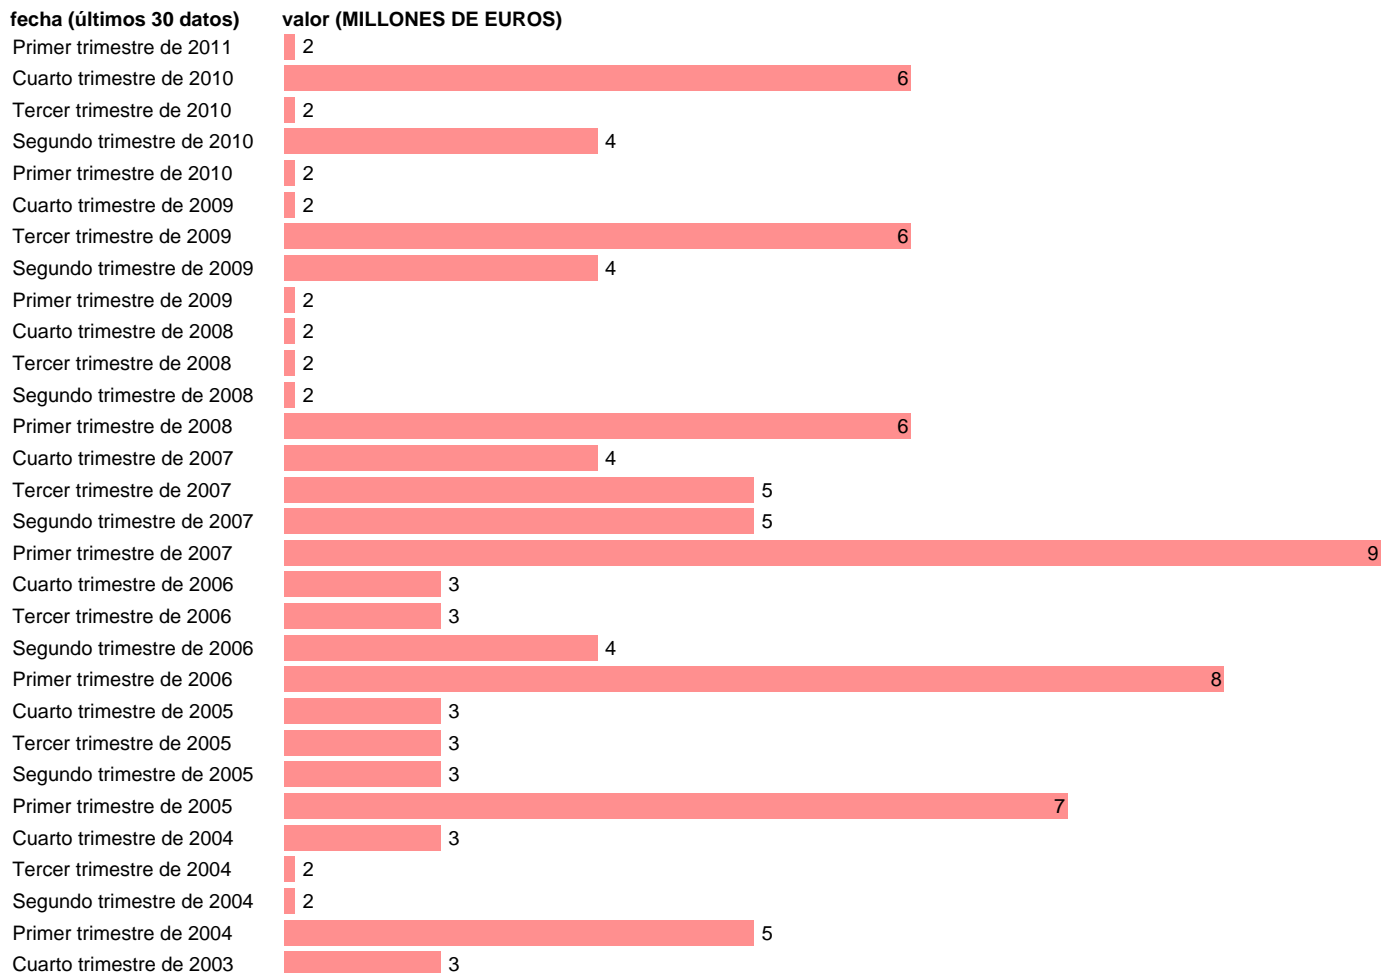

AA.PP. EMPLEOS - OTRAS RENTAS DE LA PROPIEDAD

Estadística: [AA.PP. EMPLEOS - OTRAS RENTAS DE LA PROPIEDAD](#)

Enlace permanente (Permalink): <https://tematicas.org/M1/916213t/>

Fuente: **INE (CTNFSI BASE 2000).**

Frecuencia: **Trimestral.**

Unidades: **MILLONES DE EUROS.**

Datos disponibles desde **Primer trimestre de 2000** hasta **Primer trimestre de 2011.**

Valor más alto alcanzado en Primer trimestre de 2007: **9.**

Valor más bajo alcanzado en Primer trimestre de 2000: **1.**

[Pulse aquí](#) para acceder a los datos completos actualizados y a la representación gráfica estadística.