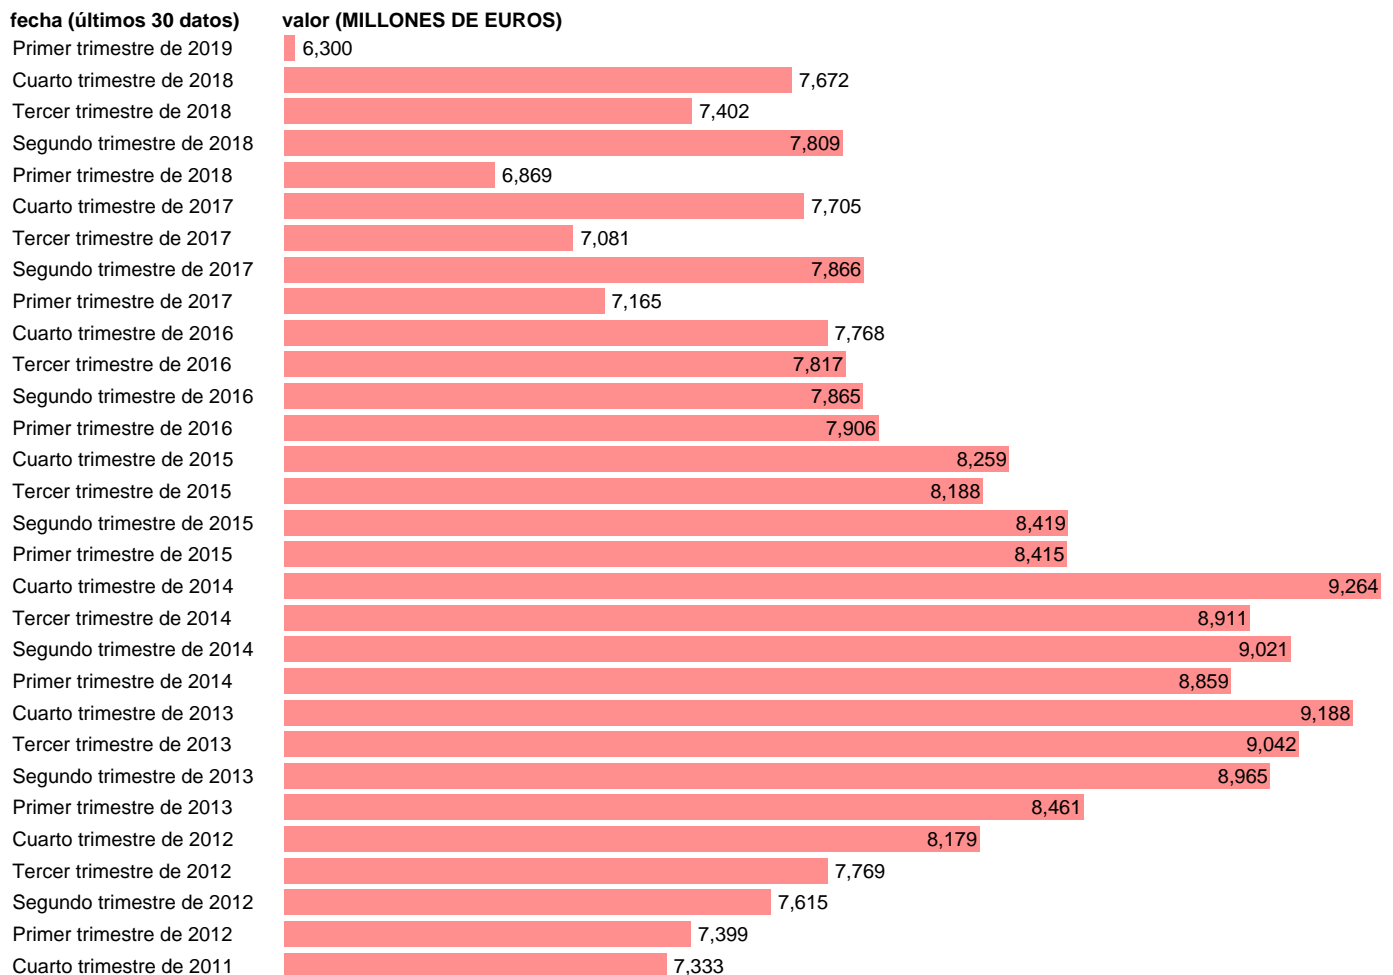

## AA.PP. EMPLEOS - INTERESES

Estadística: [AA.PP. EMPLEOS - INTERESES](#)

Enlace permanente (Permalink): <https://tematicas.org/M1/9bj6212/>

Fuente: **INE (CTNFSI - BASE 2010).**

Frecuencia: **Trimestral.**

Unidades: **MILLONES DE EUROS.**

Datos disponibles desde **Primer trimestre de 1999** hasta **Primer trimestre de 2019.**

Valor más alto alcanzado en Cuarto trimestre de 2014: **9264.**

Valor más bajo alcanzado en Tercer trimestre de 2005: **3954.**