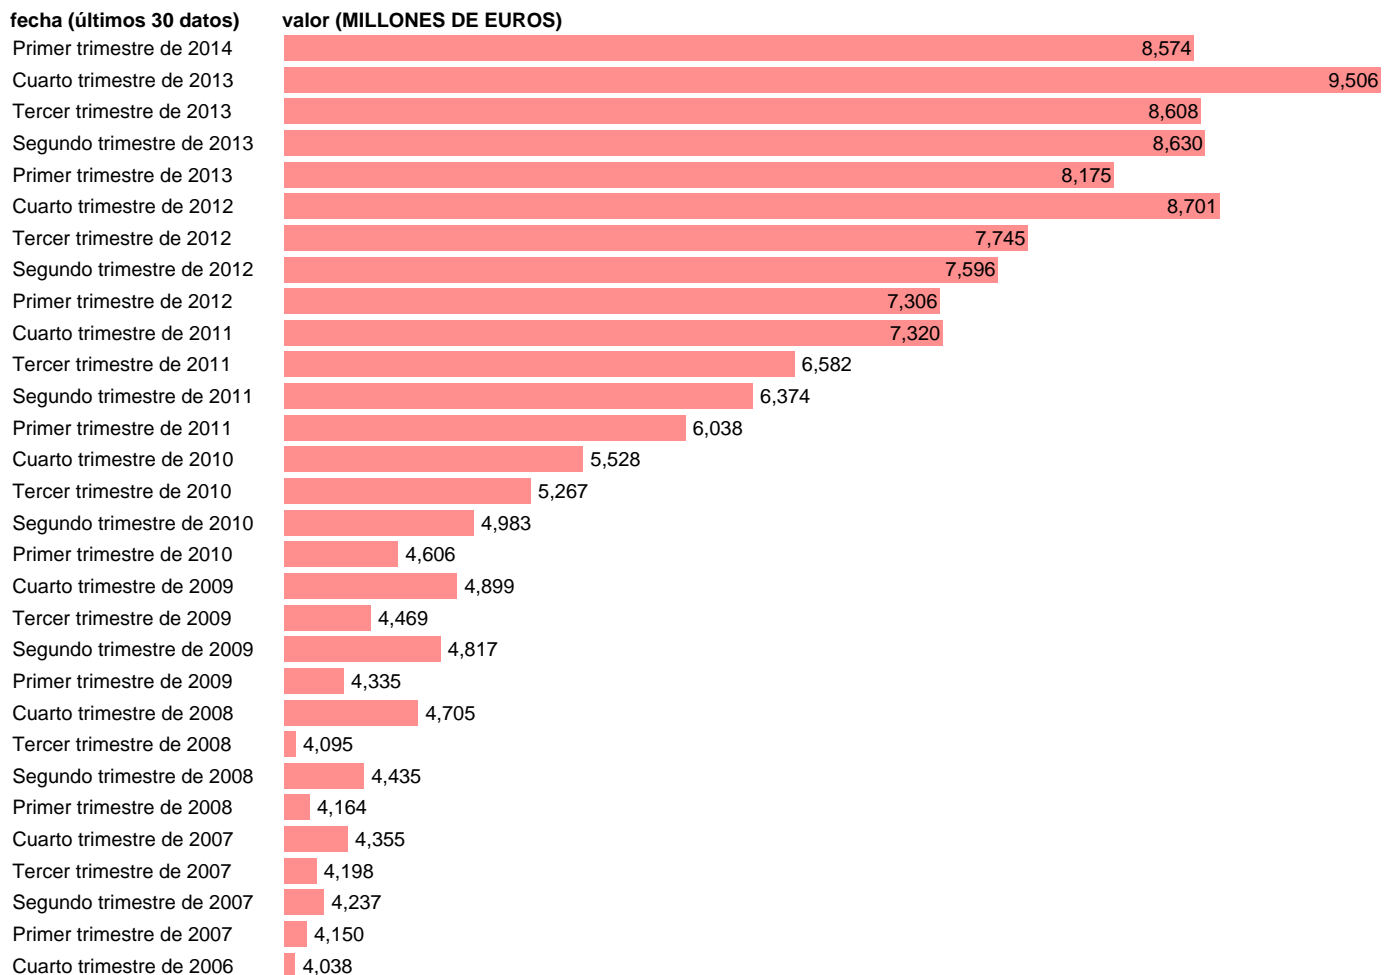

AA.PP. EMPLEOS - INTERESES

Estadística: [AA.PP. EMPLEOS - INTERESES](#)

Enlace permanente (Permalink): <https://tematicas.org/M1/9bh6212t/>

Fuente: **INE (CTNFSI - BASE 2008).**

Frecuencia: **Trimestral.**

Unidades: **MILLONES DE EUROS.**

Datos disponibles desde **Primer trimestre de 2000** hasta **Primer trimestre de 2014.**

Valor más alto alcanzado en Cuarto trimestre de 2013: **9506.**

Valor más bajo alcanzado en Tercer trimestre de 2005: **3967.**