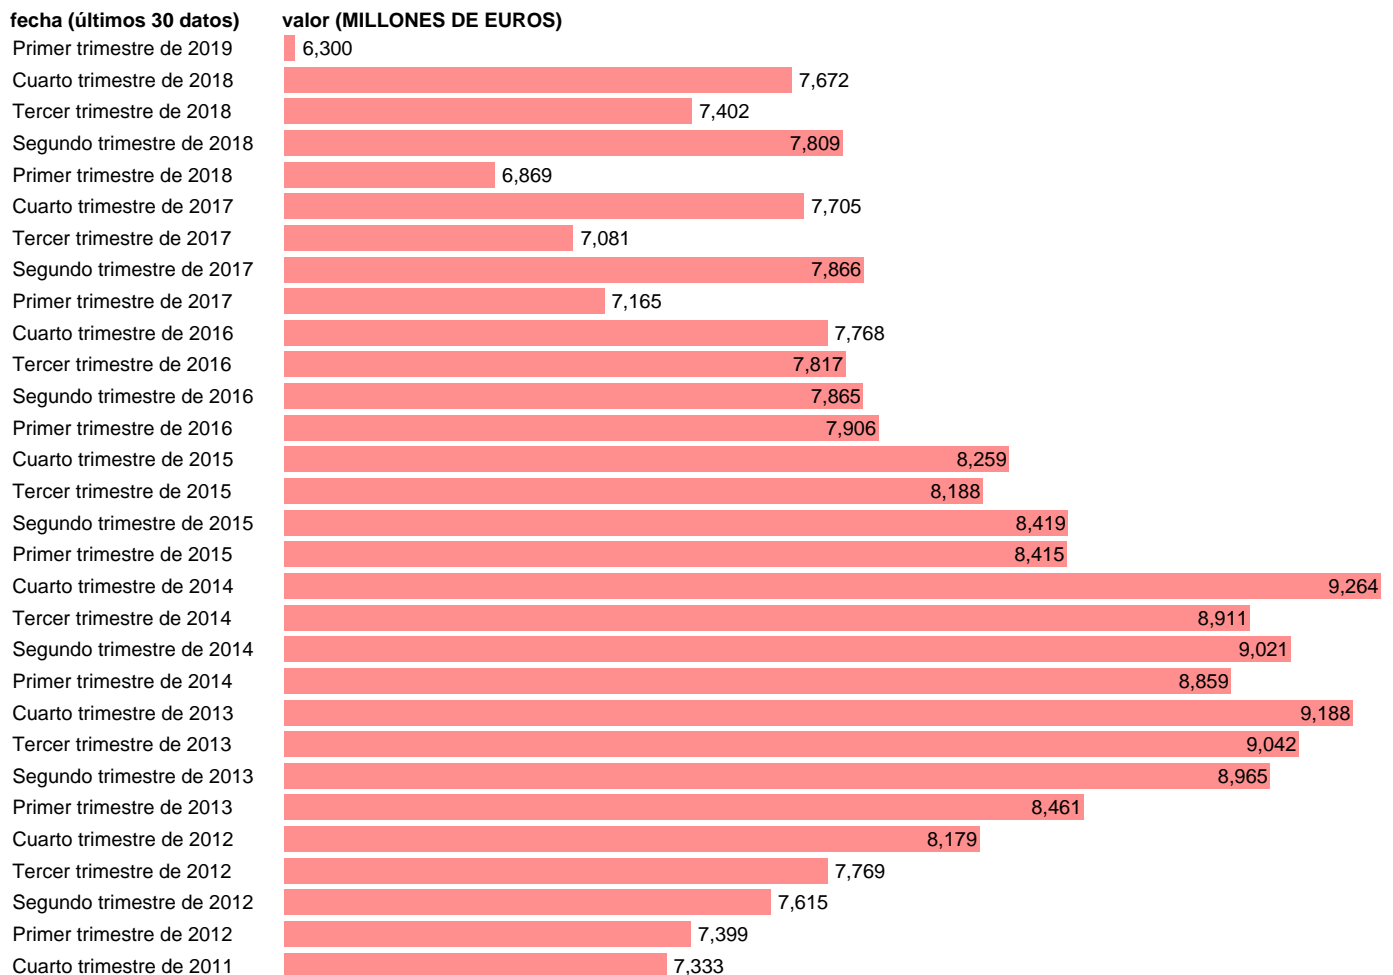

AA.PP. EMPLEOS - INTERESES

Estadística: [AA.PP. EMPLEOS - INTERESES](#)

Enlace permanente (Permalink): <https://tematicas.org/M1/91j6212t/>

Fuente: **INE (CTNFSI - BASE 2010).**

Frecuencia: **Trimestral.**

Unidades: **MILLONES DE EUROS.**

Datos disponibles desde **Primer trimestre de 1999** hasta **Primer trimestre de 2019.**

Valor más alto alcanzado en Cuarto trimestre de 2014: **9264.**

Valor más bajo alcanzado en Tercer trimestre de 2005: **3954.**