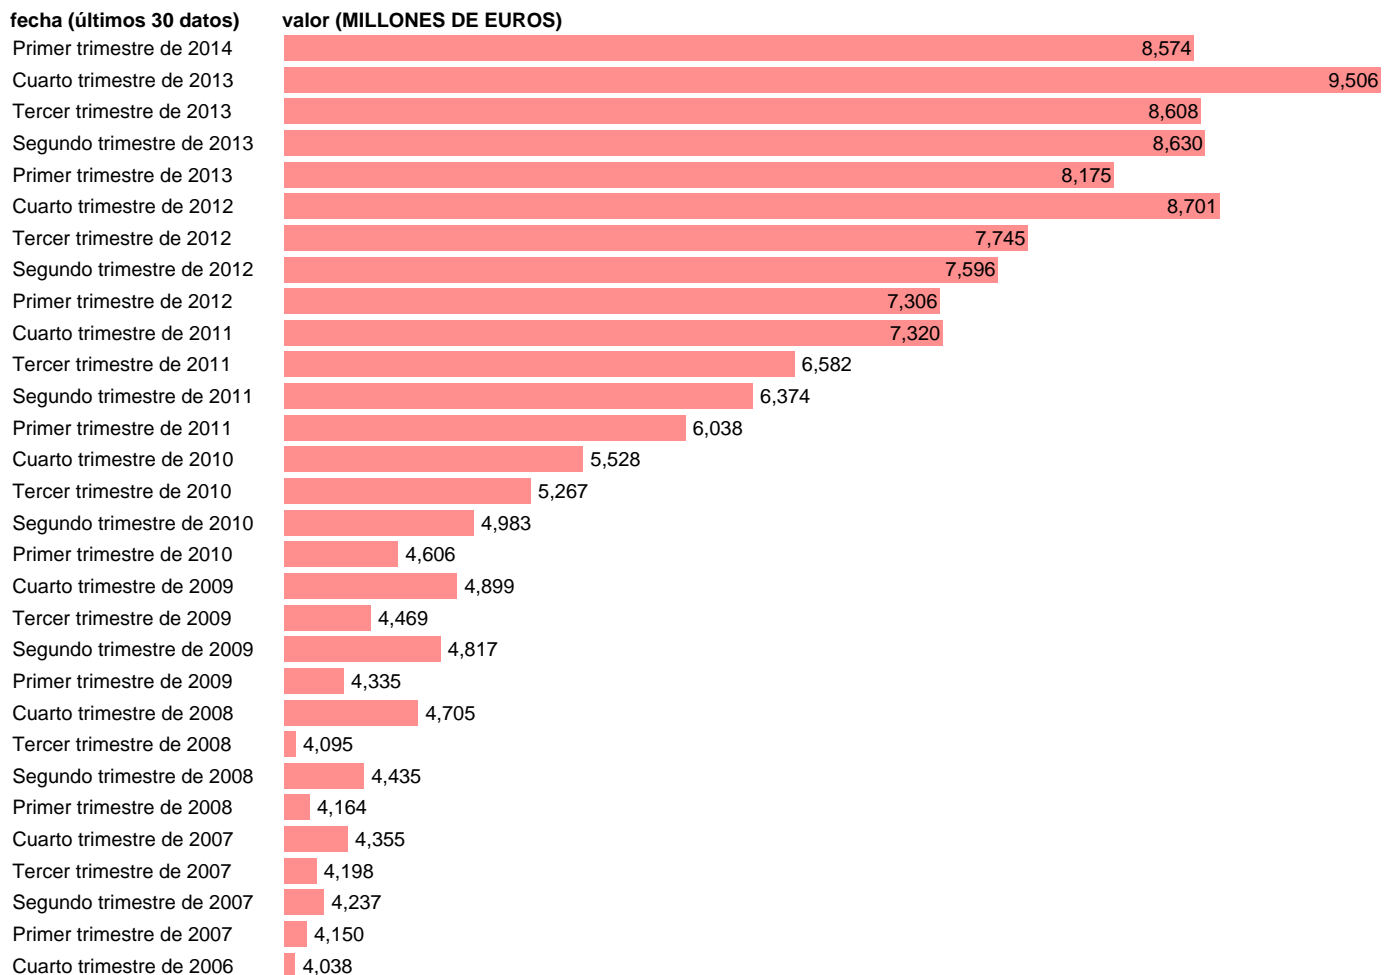

AA.PP. EMPLEOS - INTERESES

Estadística: [AA.PP. EMPLEOS - INTERESES](#)

Enlace permanente (Permalink): <https://tematicas.org/M1/91h6212t/>

Fuente: **INE (CTNFSI - BASE 2008).**

Frecuencia: **Trimestral.**

Unidades: **MILLONES DE EUROS.**

Datos disponibles desde **Primer trimestre de 2000** hasta **Primer trimestre de 2014.**

Valor más alto alcanzado en Cuarto trimestre de 2013: **9506.**

Valor más bajo alcanzado en Tercer trimestre de 2005: **3967.**