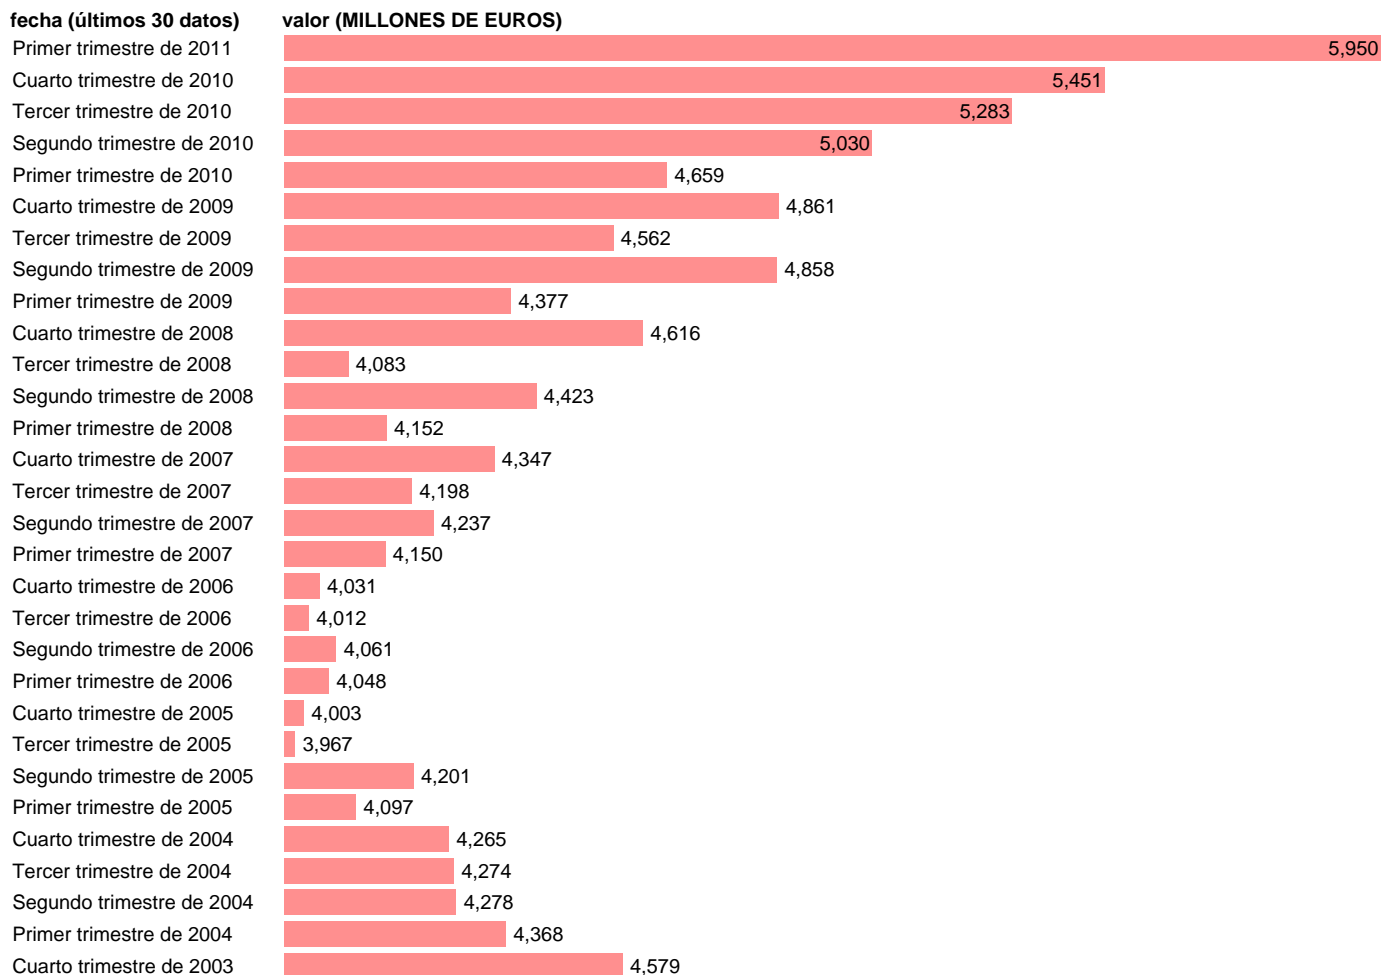

AA.PP. EMPLEOS - INTERESES

Estadística: [AA.PP. EMPLEOS - INTERESES](#)

Enlace permanente (Permalink): <https://tematicas.org/M1/91g6212t/>

Fuente: **INE (CTNFSI BASE 2000).**

Frecuencia: **Trimestral.**

Unidades: **MILLONES DE EUROS.**

Datos disponibles desde **Primer trimestre de 2000** hasta **Primer trimestre de 2011.**

Valor más alto alcanzado en Primer trimestre de 2011: **5950.**

Valor más bajo alcanzado en Tercer trimestre de 2005: **3967.**