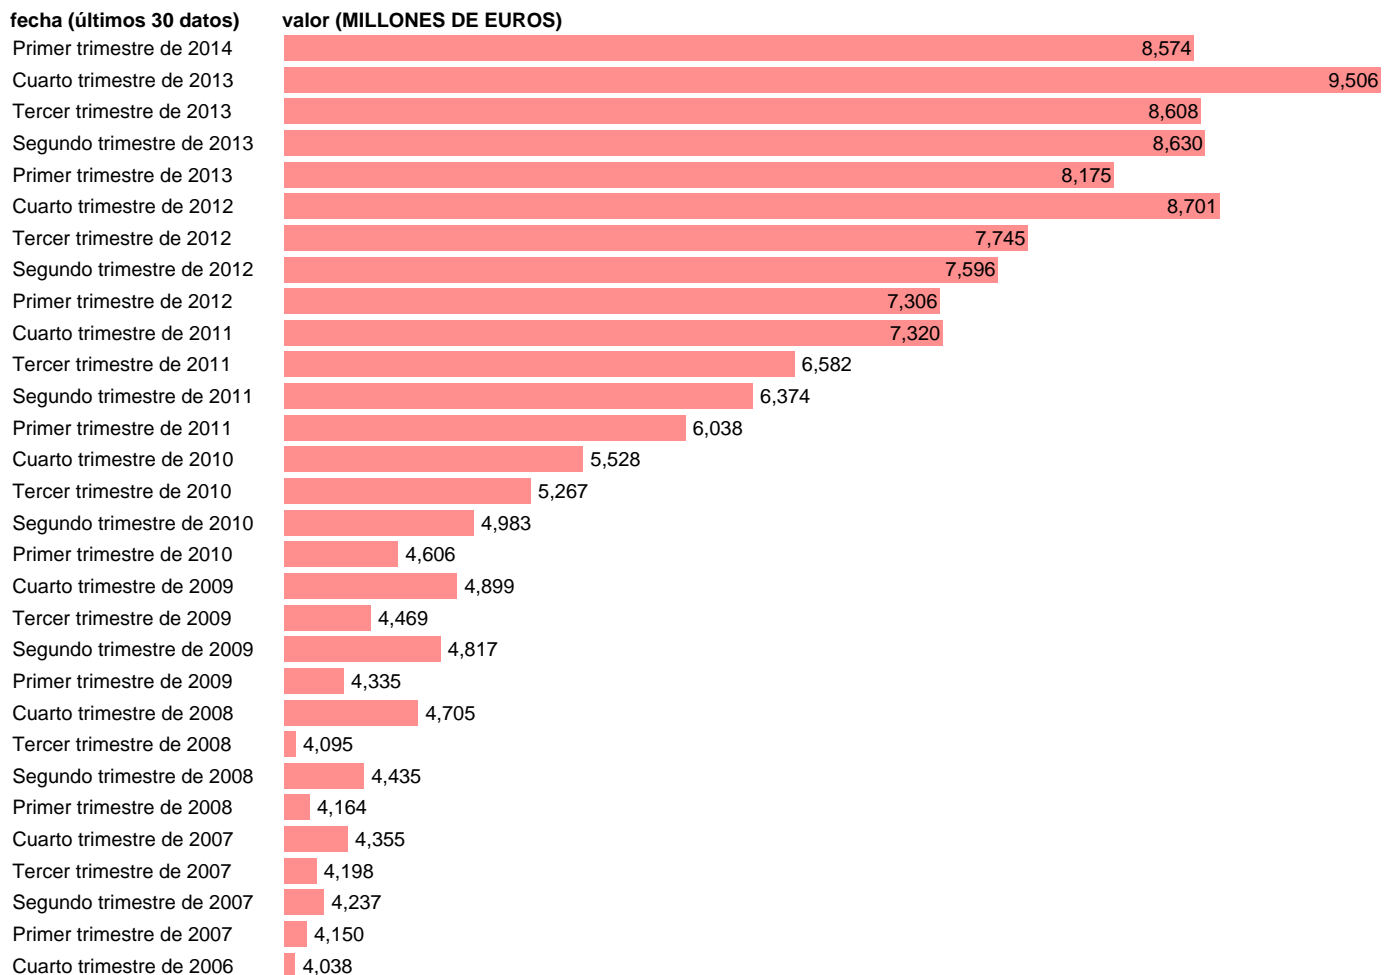

## AA.PP. EMPLEOS - INTERESES

Estadística: [AA.PP. EMPLEOS - INTERESES](#)

Enlace permanente (Permalink): <https://tematicas.org/M1/9186212t/>

Fuente: **INE (CTNFSI - BASE 2008).**

Frecuencia: **Trimestral.**

Unidades: **MILLONES DE EUROS.**

Datos disponibles desde **Primer trimestre de 2000** hasta **Primer trimestre de 2014.**

Valor más alto alcanzado en Cuarto trimestre de 2013: **9506.**

Valor más bajo alcanzado en Tercer trimestre de 2005: **3967.**