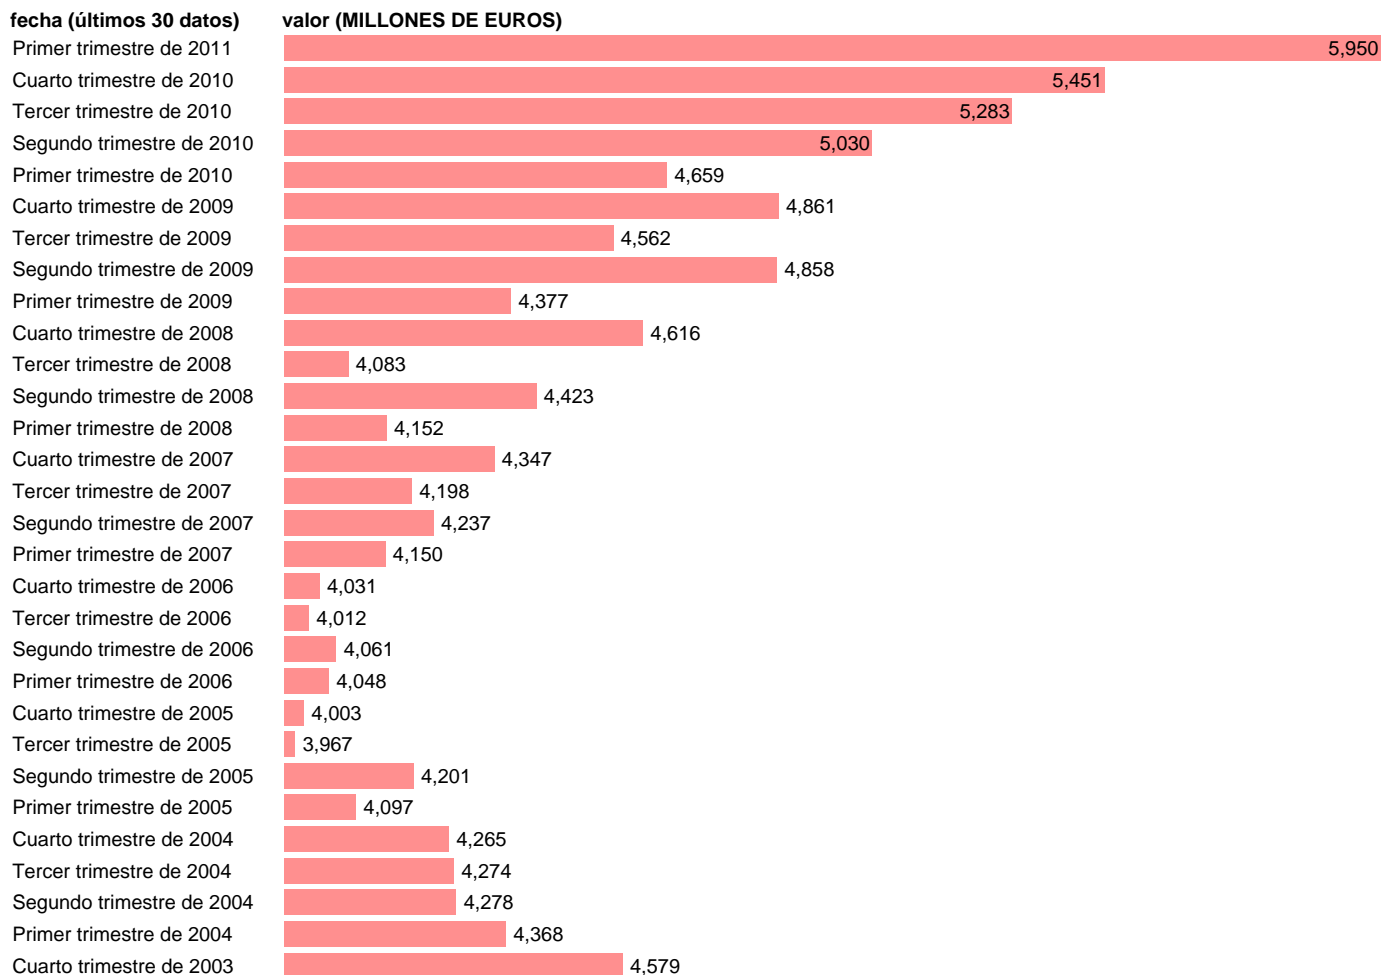

AA.PP. EMPLEOS - INTERESES

Estadística: [AA.PP. EMPLEOS - INTERESES](#)

Enlace permanente (Permalink): <https://tematicas.org/M1/9106212t/>

Fuente: **INE (CTNFSI BASE 2000)**.

Frecuencia: **Trimestral**.

Unidades: **MILLONES DE EUROS**.

Datos disponibles desde **Primer trimestre de 2000** hasta **Primer trimestre de 2011**.

Valor más alto alcanzado en Primer trimestre de 2011: **5950**.

Valor más bajo alcanzado en Tercer trimestre de 2005: **3967**.