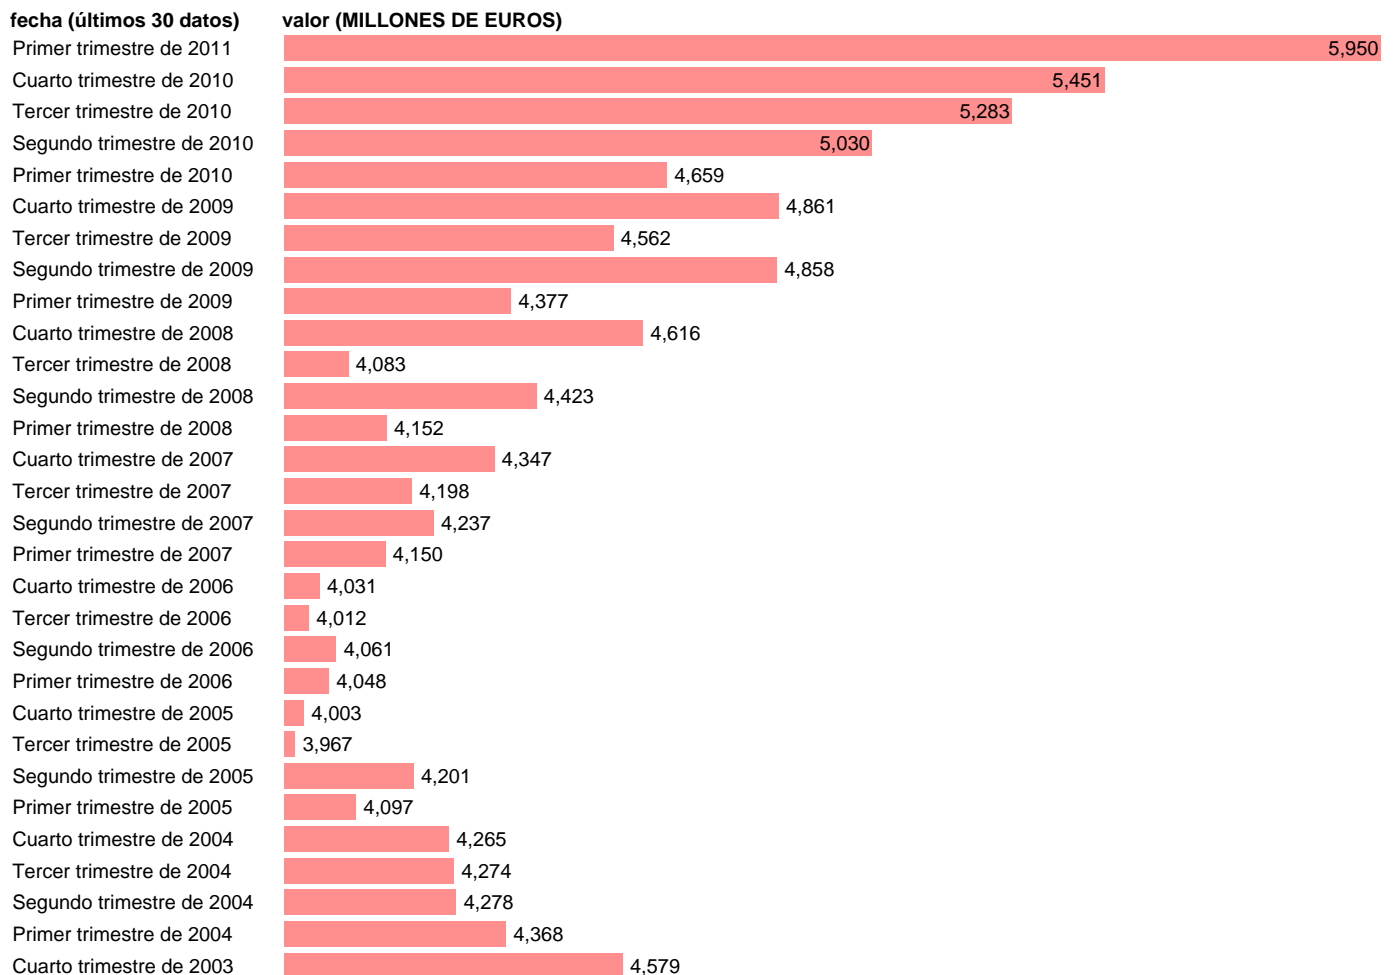

## AA.PP. EMPLEOS - INTERESES

Estadística: [AA.PP. EMPLEOS - INTERESES](#)

Enlace permanente (Permalink): <https://tematicas.org/M1/916212t/>

Fuente: **INE (CTNFSI BASE 2000).**

Frecuencia: **Trimestral.**

Unidades: **MILLONES DE EUROS.**

Datos disponibles desde **Primer trimestre de 2000** hasta **Primer trimestre de 2011.**

Valor más alto alcanzado en Primer trimestre de 2011: **5950.**

Valor más bajo alcanzado en Tercer trimestre de 2005: **3967.**