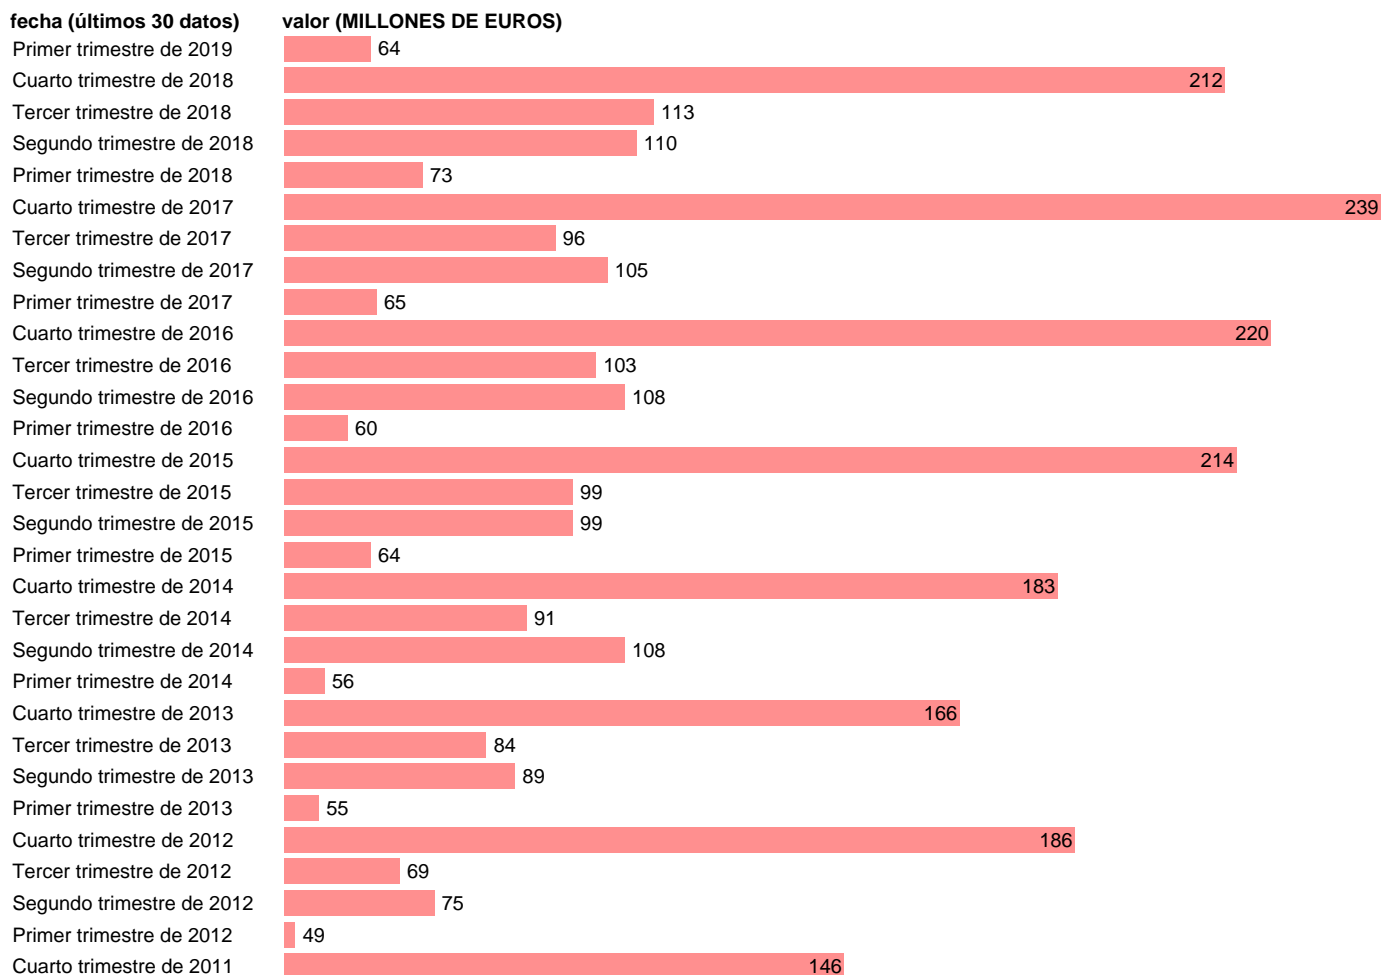

Fuente: **INE (CTNFSI - BASE 2010).**

Frecuencia: **Trimestral.**

Unidades: **MILLONES DE EUROS.**

Datos disponibles desde **Primer trimestre de 1999** hasta **Primer trimestre de 2019**.

Valor más alto alcanzado en Cuarto trimestre de 2017: **239**.

Valor más bajo alcanzado en Primer trimestre de 1999: **12**.

[Pulse aquí](#) para acceder a los datos completos actualizados y a la representación gráfica estadística.