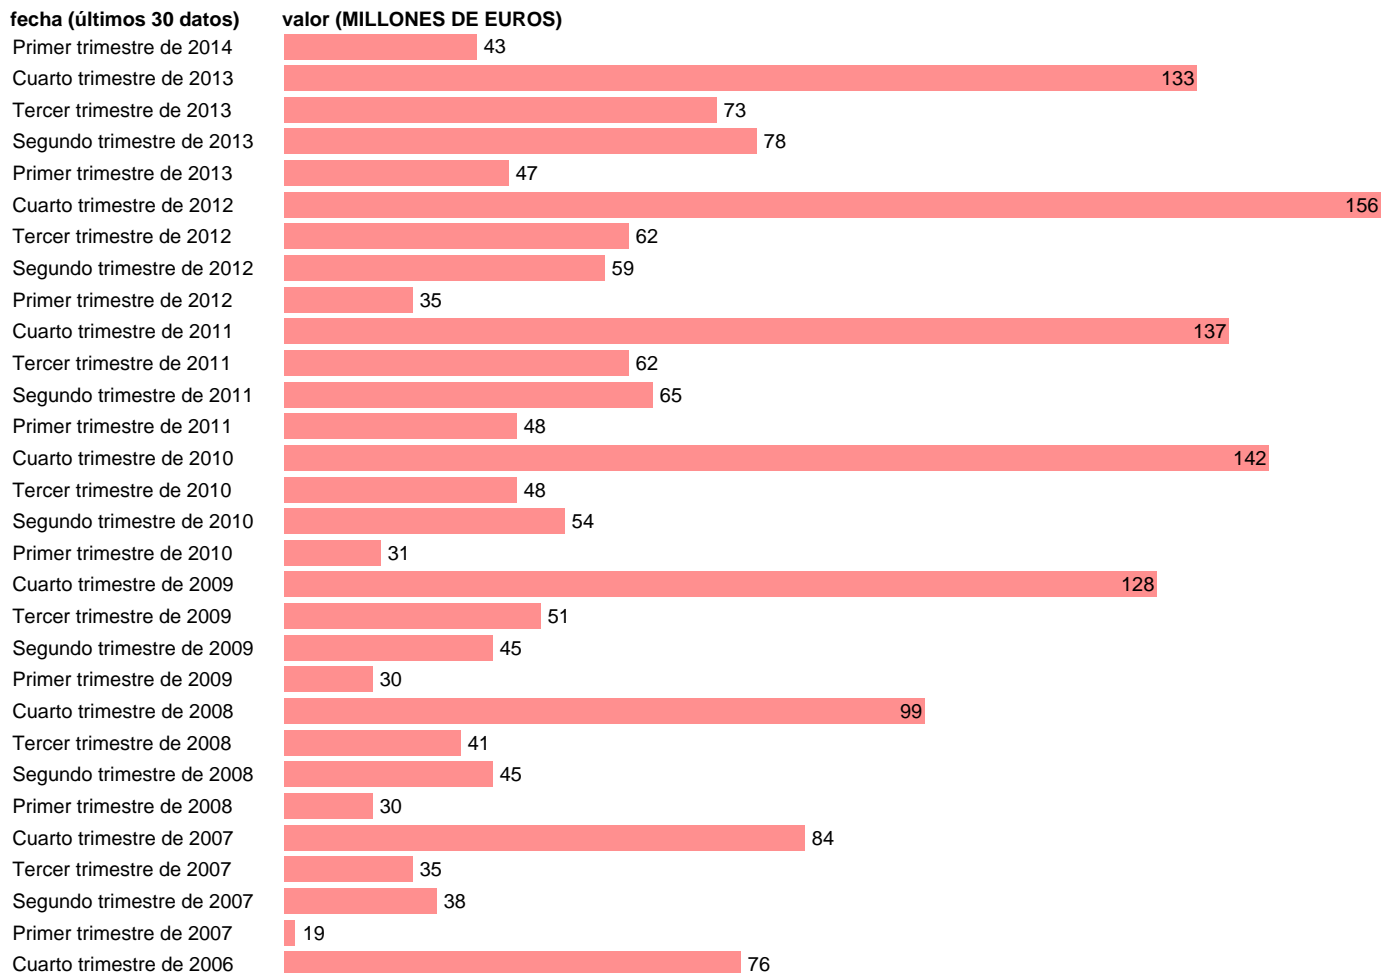

Fuente: **INE (CTNFSI - BASE 2008).**

Frecuencia: **Trimestral.**

Unidades: **MILLONES DE EUROS.**

Datos disponibles desde **Primer trimestre de 2000** hasta **Primer trimestre de 2014.**

Valor más alto alcanzado en Cuarto trimestre de 2012: **156.**

Valor más bajo alcanzado en Primer trimestre de 2001: **13.**

[Pulse aquí](#) para acceder a los datos completos actualizados y a la representación gráfica estadística.