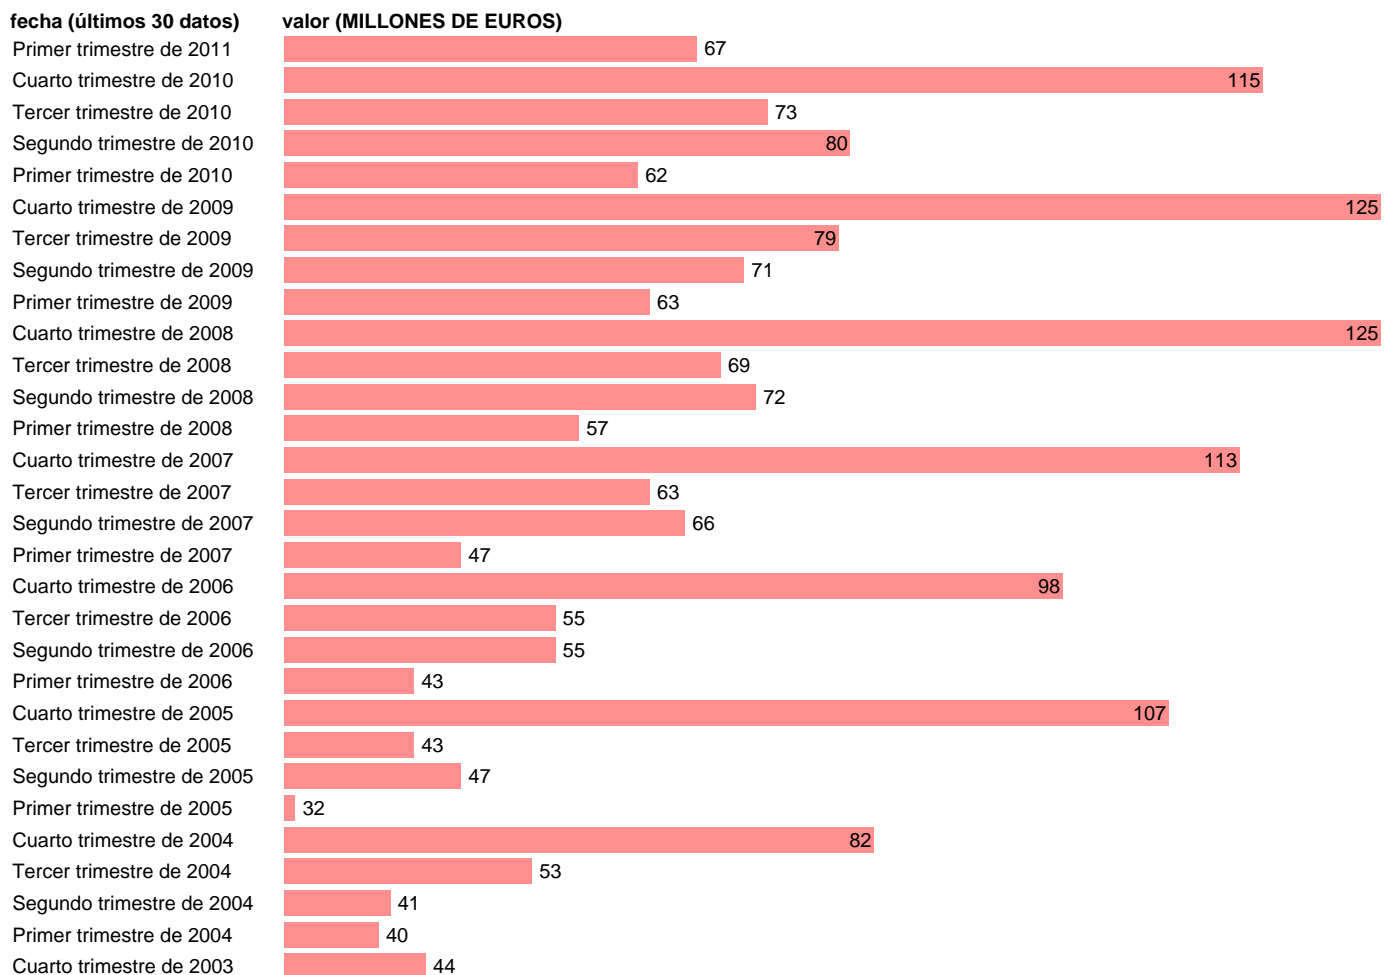

Fuente: **INE (CTNFSI BASE 2000)**.

Frecuencia: **Trimestral**.

Unidades: **MILLONES DE EUROS**.

Datos disponibles desde **Primer trimestre de 2000** hasta **Primer trimestre de 2011**.

Valor más alto alcanzado en Cuarto trimestre de 2008: **125**.

Valor más bajo alcanzado en Primer trimestre de 2000: **22**.

[Pulse aquí](#) para acceder a los datos completos actualizados y a la representación gráfica estadística.