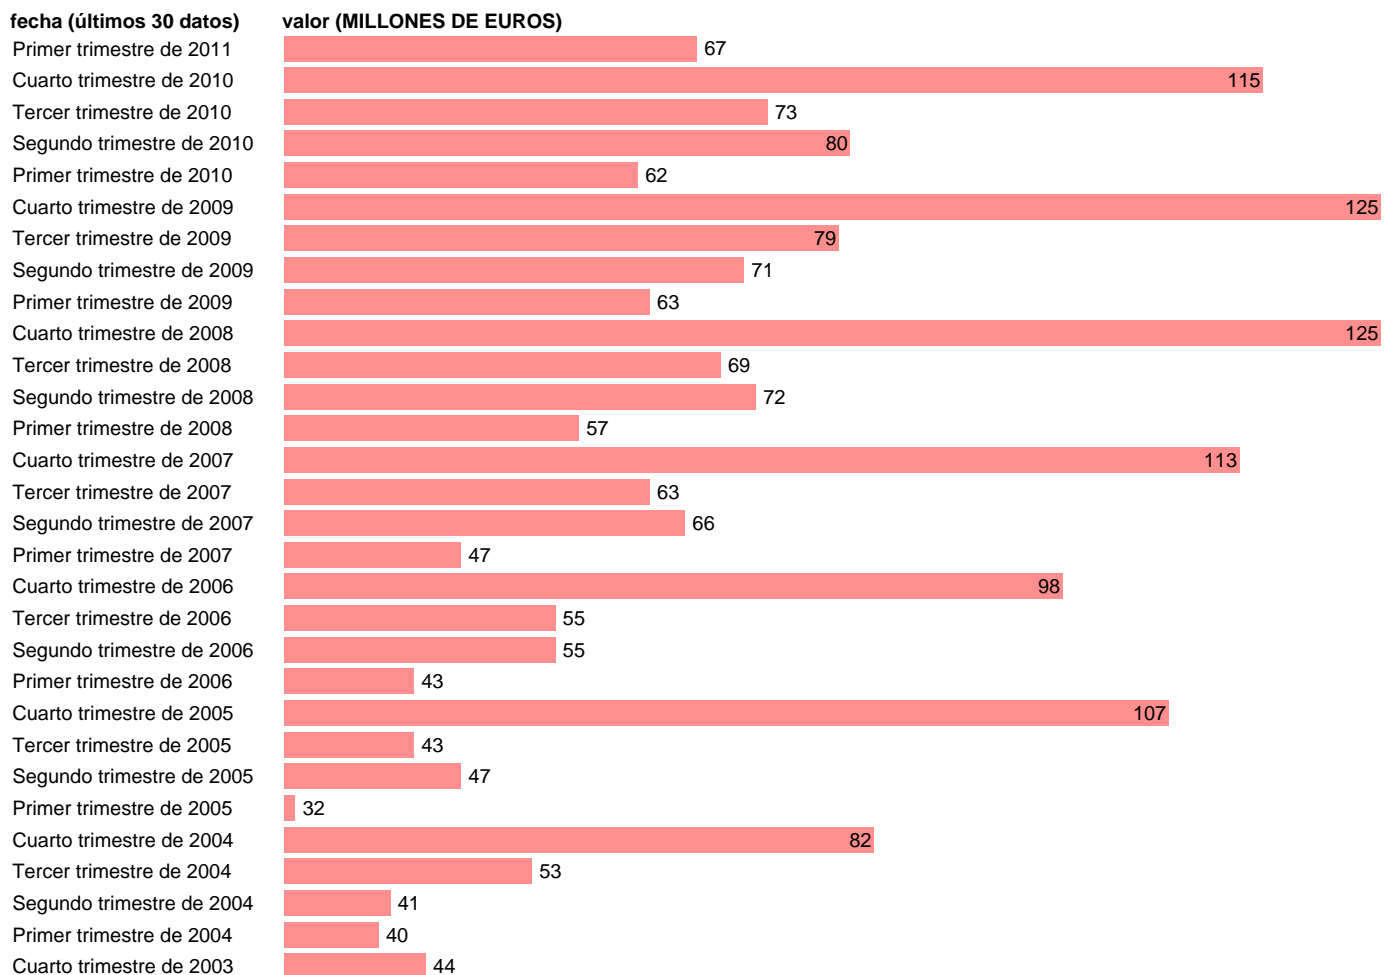

Fuente: **INE (CTNFSI BASE 2000).**

Frecuencia: **Trimestral.**

Unidades: **MILLONES DE EUROS.**

Datos disponibles desde **Primer trimestre de 2000** hasta **Primer trimestre de 2011.**

Valor más alto alcanzado en Cuarto trimestre de 2008: **125.**

Valor más bajo alcanzado en Primer trimestre de 2000: **22.**

[Pulse aquí](#) para acceder a los datos completos actualizados y a la representación gráfica estadística.