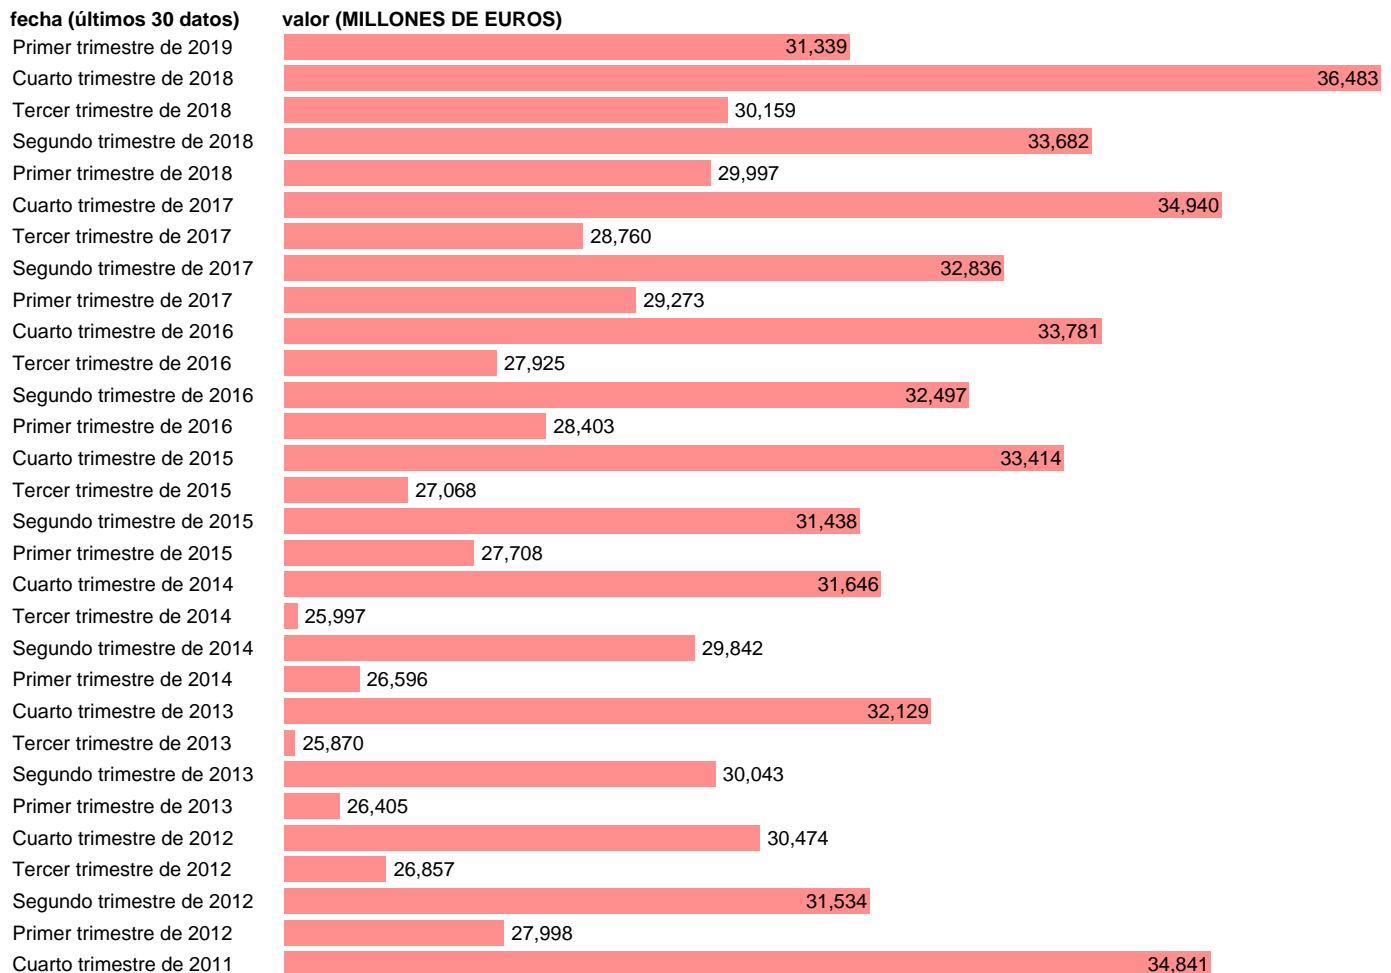

AA.PP. EMPLEOS - GASTO EN CONSUMO INDIVIDUAL

Estadística: [AA.PP. EMPLEOS - GASTO EN CONSUMO INDIVIDUAL](#)

Enlace permanente (Permalink): <https://tematicas.org/M1/9bj6228t/>

Fuente: **INE (CTNFSI - BASE 2010).**

Frecuencia: **Trimestral.**

Unidades: **MILLONES DE EUROS.**

Datos disponibles desde **Primer trimestre de 1999** hasta **Primer trimestre de 2019**.

Valor más alto alcanzado en Cuarto trimestre de 2009: **36829**.

Valor más bajo alcanzado en Tercer trimestre de 1999: **12799**.

[Pulse aquí](#) para acceder a los datos completos actualizados y a la representación gráfica estadística.