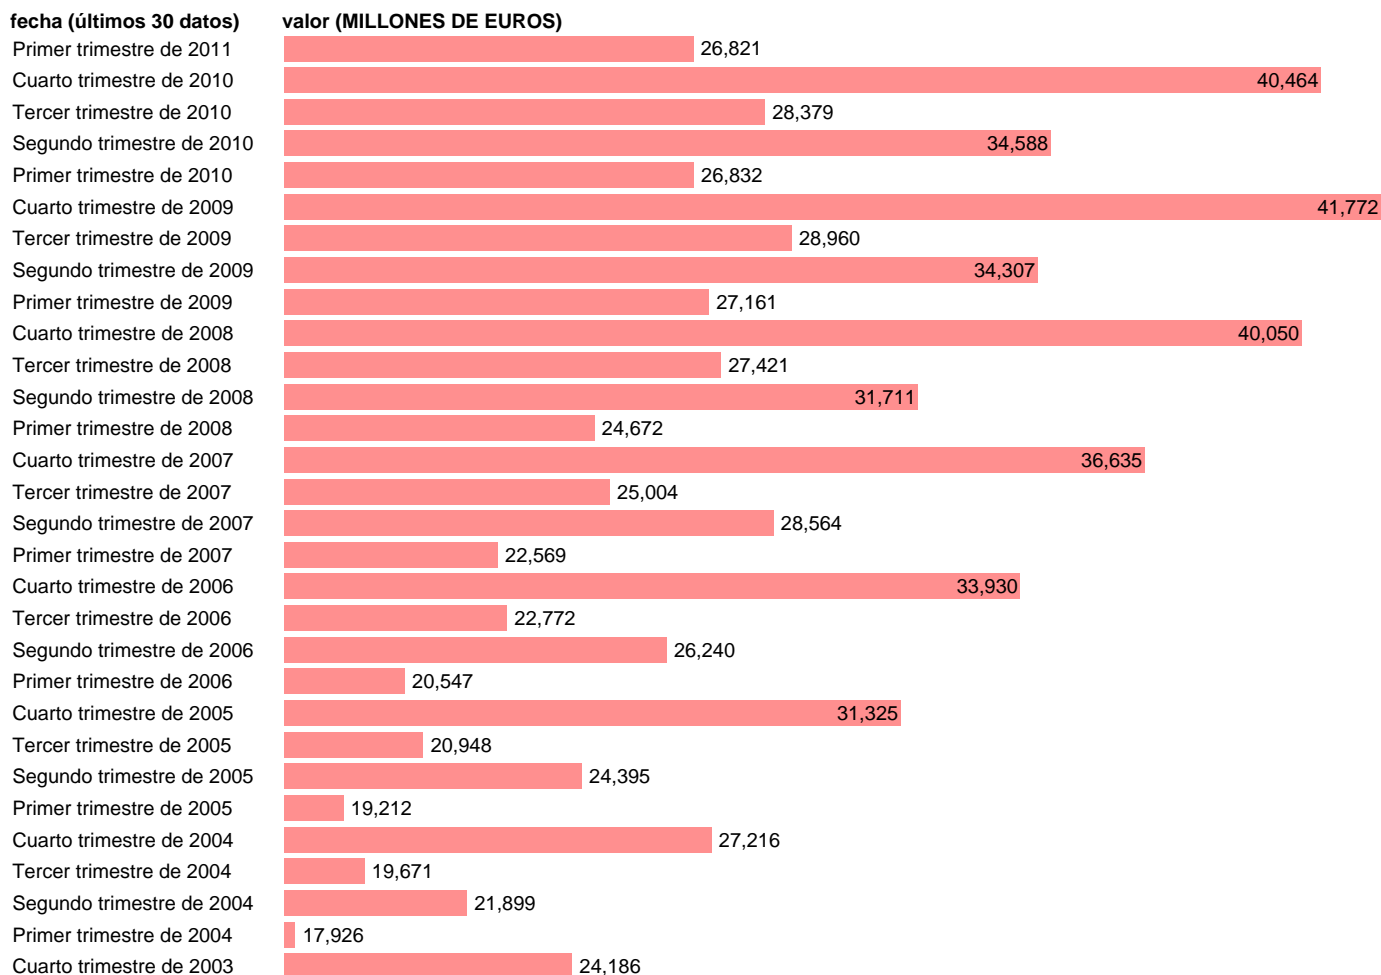

AA.PP. EMPLEOS - GASTO EN CONSUMO INDIVIDUAL

Estadística: [AA.PP. EMPLEOS - GASTO EN CONSUMO INDIVIDUAL](#)

Enlace permanente (Permalink): <https://tematicas.org/M1/9bg6228t/>

Fuente: **INE (CTNFSI BASE 2000)**.

Frecuencia: **Trimestral**.

Unidades: **MILLONES DE EUROS**.

Datos disponibles desde **Primer trimestre de 2000** hasta **Primer trimestre de 2011**.

Valor más alto alcanzado en Cuarto trimestre de 2009: **41772**.

Valor más bajo alcanzado en Primer trimestre de 2000: **12806**.

[Pulse aquí](#) para acceder a los datos completos actualizados y a la representación gráfica estadística.