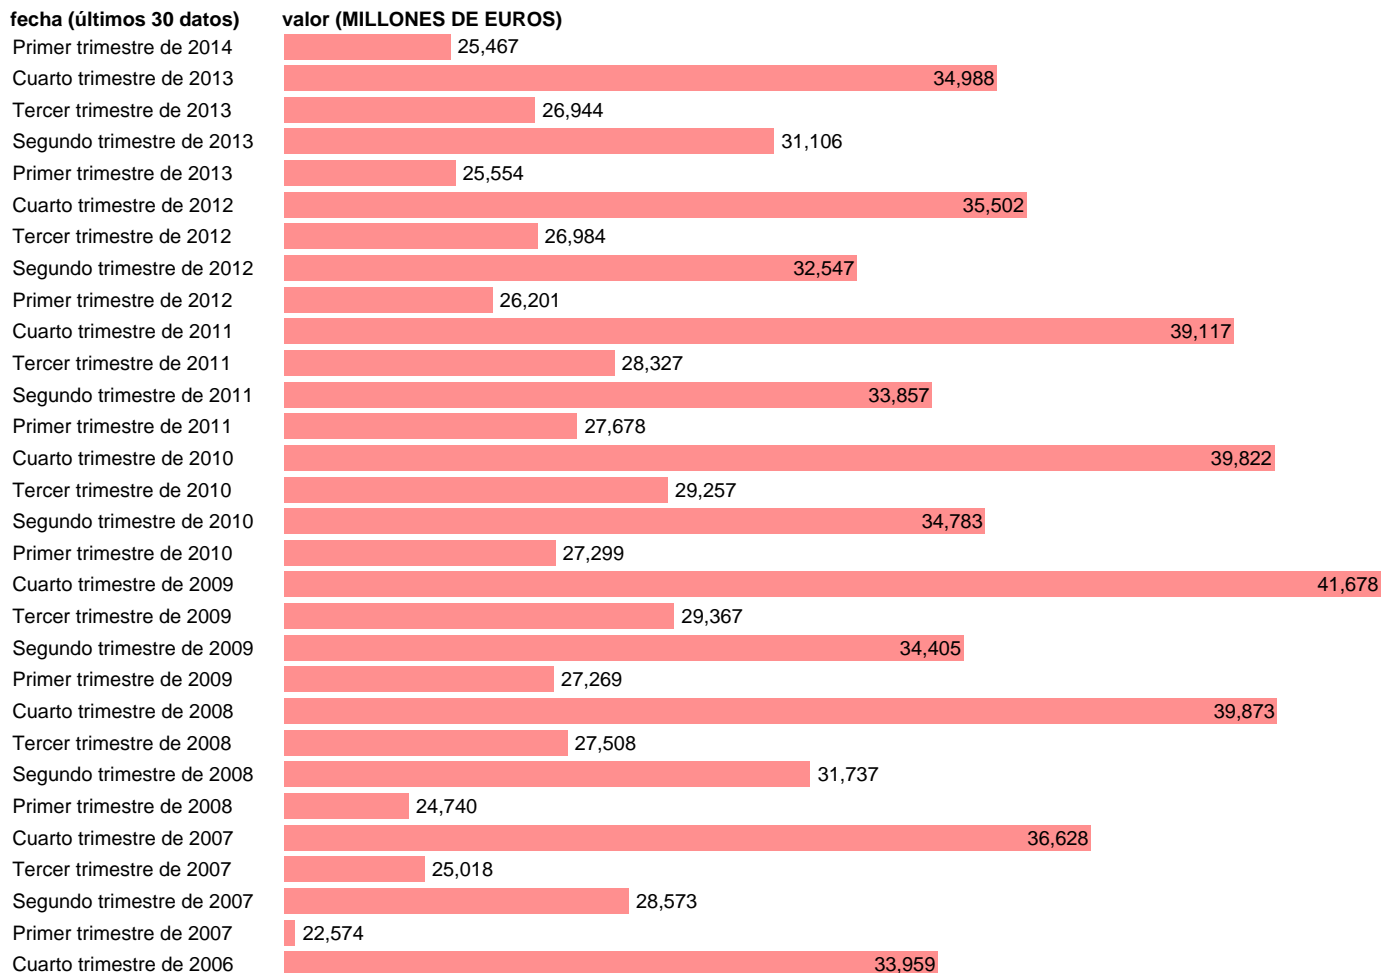

AA.PP. EMPLEOS - GASTO EN CONSUMO INDIVIDUAL

Estadística: [AA.PP. EMPLEOS - GASTO EN CONSUMO INDIVIDUAL](#)

Enlace permanente (Permalink): <https://tematicas.org/M1/91h6228t/>

Fuente: **INE (CTNFSI - BASE 2008).**

Frecuencia: **Trimestral.**

Unidades: **MILLONES DE EUROS.**

Datos disponibles desde **Primer trimestre de 2000** hasta **Primer trimestre de 2014.**

Valor más alto alcanzado en Cuarto trimestre de 2009: **41678.**

Valor más bajo alcanzado en Primer trimestre de 2000: **12800.**

[Pulse aquí](#) para acceder a los datos completos actualizados y a la representación gráfica estadística.