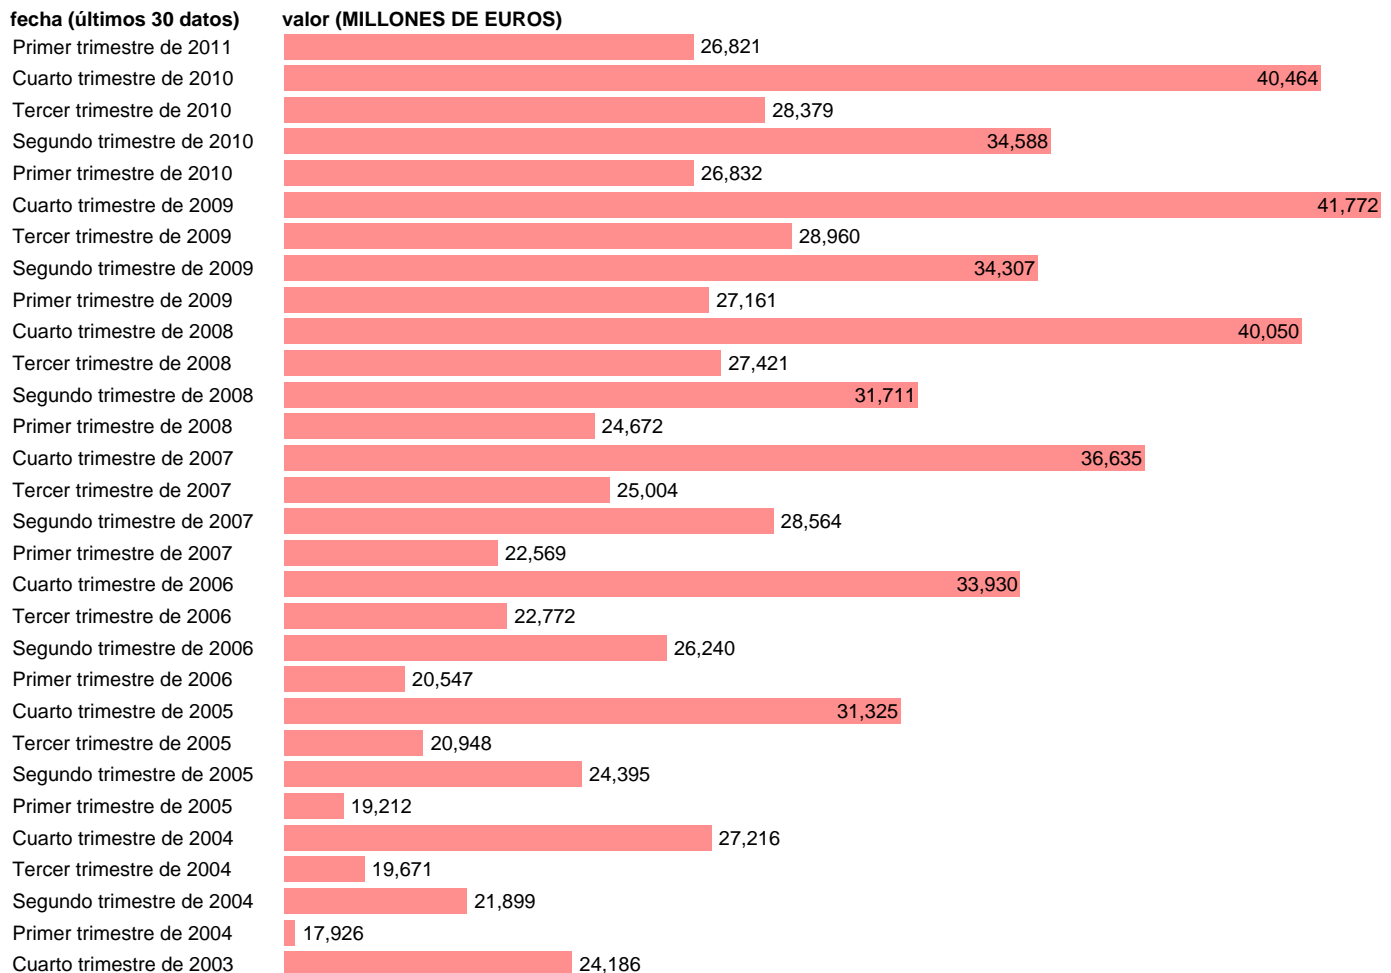

AA.PP. EMPLEOS - GASTO EN CONSUMO INDIVIDUAL

Estadística: [AA.PP. EMPLEOS - GASTO EN CONSUMO INDIVIDUAL](#)

Enlace permanente (Permalink): <https://tematicas.org/M1/91g6228t/>

Fuente: **INE (CTNFSI BASE 2000)**.

Frecuencia: **Trimestral**.

Unidades: **MILLONES DE EUROS**.

Datos disponibles desde **Primer trimestre de 2000** hasta **Primer trimestre de 2011**.

Valor más alto alcanzado en Cuarto trimestre de 2009: **41772**.

Valor más bajo alcanzado en Primer trimestre de 2000: **12806**.

[Pulse aquí](#) para acceder a los datos completos actualizados y a la representación gráfica estadística.