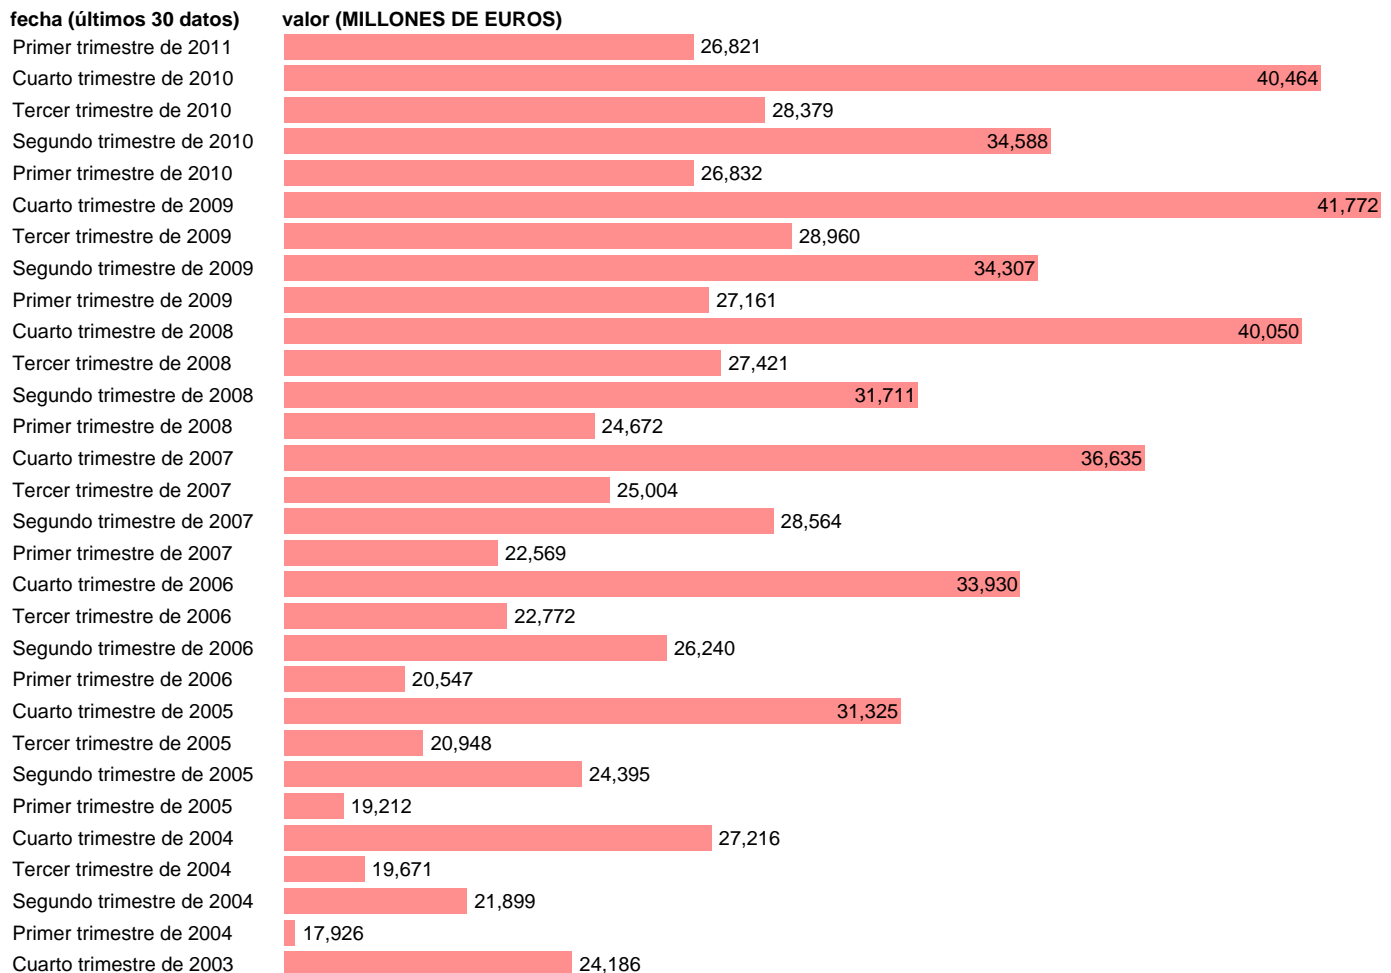

AA.PP. EMPLEOS - GASTO EN CONSUMO INDIVIDUAL

Estadística: [AA.PP. EMPLEOS - GASTO EN CONSUMO INDIVIDUAL](#)

Enlace permanente (Permalink): <https://tematicas.org/M1/9106228/>

Fuente: **INE (CTNFSI BASE 2000)**.

Frecuencia: **Trimestral**.

Unidades: **MILLONES DE EUROS**.

Datos disponibles desde **Primer trimestre de 2000** hasta **Primer trimestre de 2011**.

Valor más alto alcanzado en Cuarto trimestre de 2009: **41772**.

Valor más bajo alcanzado en Primer trimestre de 2000: **12806**.

[Pulse aquí](#) para acceder a los datos completos actualizados y a la representación gráfica estadística.