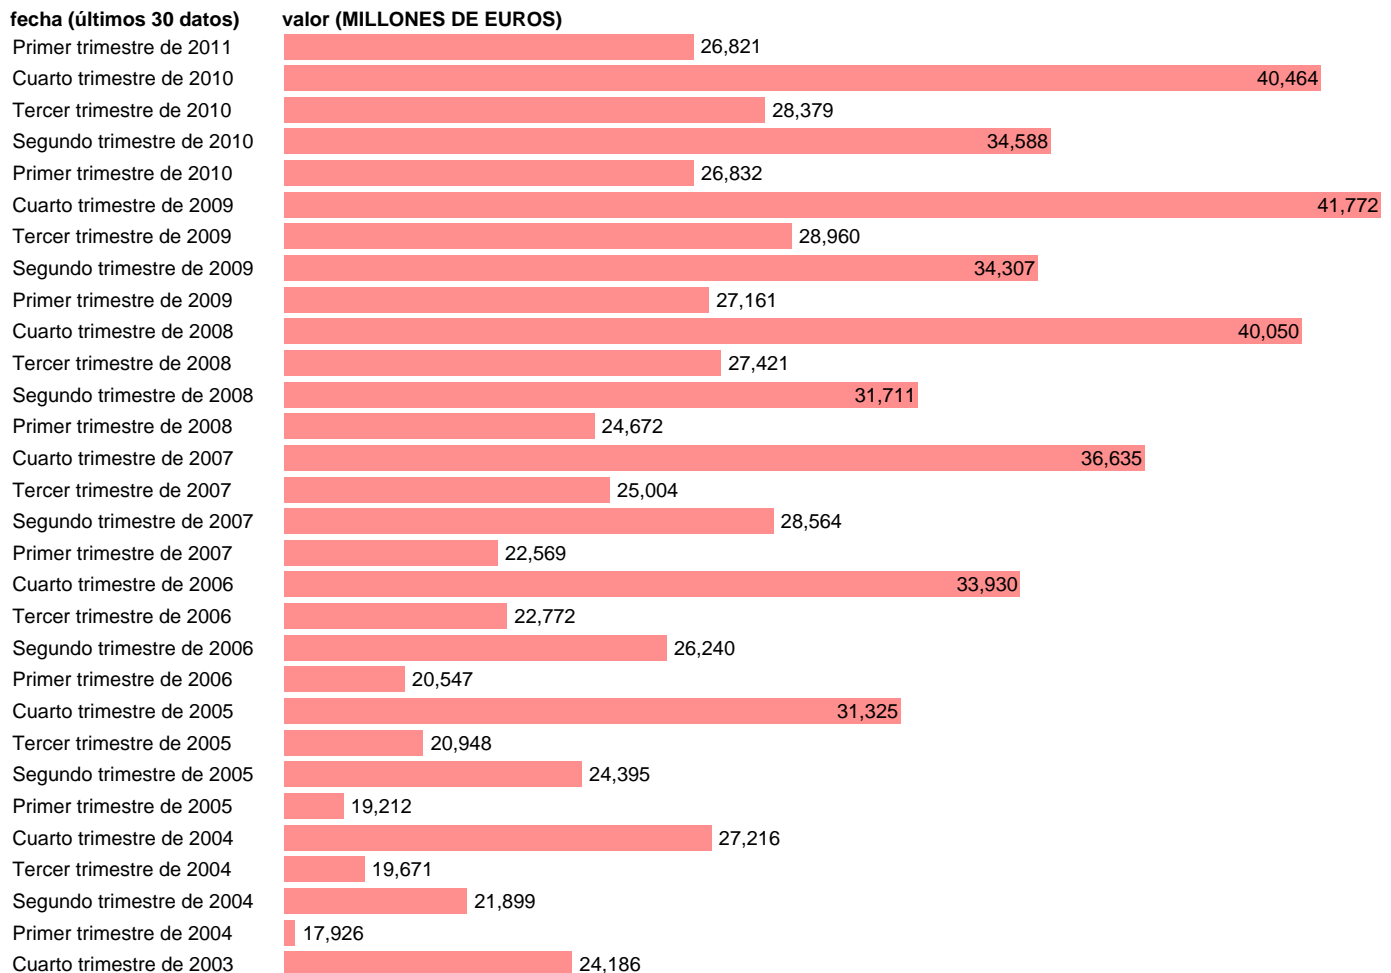

AA.PP. EMPLEOS - GASTO EN CONSUMO INDIVIDUAL

Estadística: [AA.PP. EMPLEOS - GASTO EN CONSUMO INDIVIDUAL](#)

Enlace permanente (Permalink): <https://tematicas.org/M1/916228t/>

Fuente: **INE (CTNFSI BASE 2000)**.

Frecuencia: **Trimestral**.

Unidades: **MILLONES DE EUROS**.

Datos disponibles desde **Primer trimestre de 2000** hasta **Primer trimestre de 2011**.

Valor más alto alcanzado en Cuarto trimestre de 2009: **41772**.

Valor más bajo alcanzado en Primer trimestre de 2000: **12806**.

[Pulse aquí](#) para acceder a los datos completos actualizados y a la representación gráfica estadística.