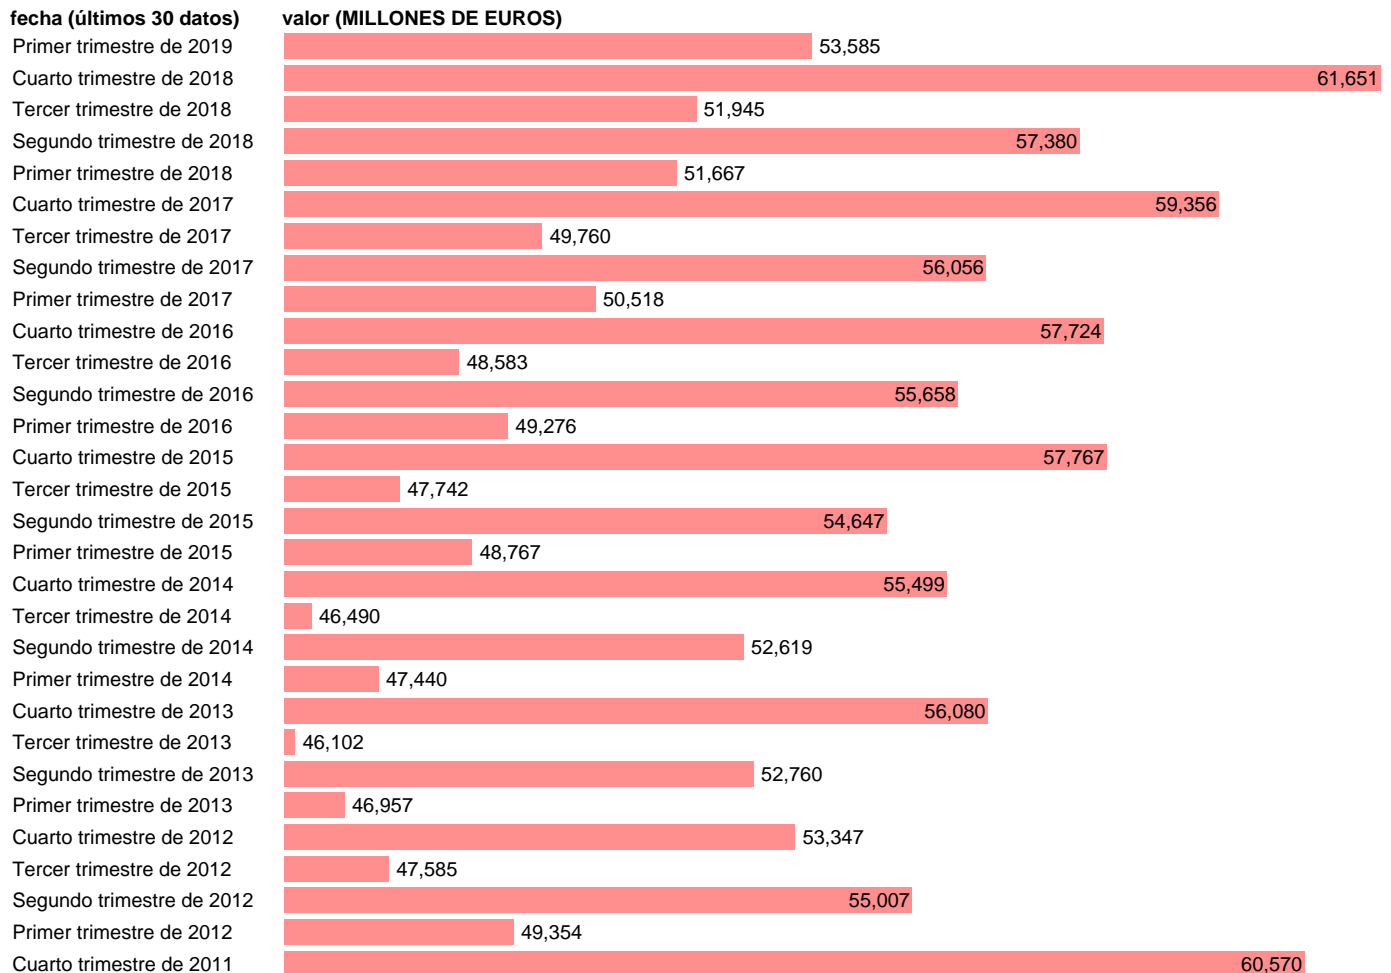

AA.PP. EMPLEOS - GASTO EN CONSUMO FINAL

Estadística: [AA.PP. EMPLEOS - GASTO EN CONSUMO FINAL](#)

Enlace permanente (Permalink): <https://tematicas.org/M1/9bj6227/>

Fuente: **INE (CTNFSI - BASE 2010).**

Frecuencia: **Trimestral.**

Unidades: **MILLONES DE EUROS.**

Datos disponibles desde **Primer trimestre de 1999** hasta **Primer trimestre de 2019.**

Valor más alto alcanzado en Cuarto trimestre de 2009: **62473.**

Valor más bajo alcanzado en Tercer trimestre de 1999: **22818.**