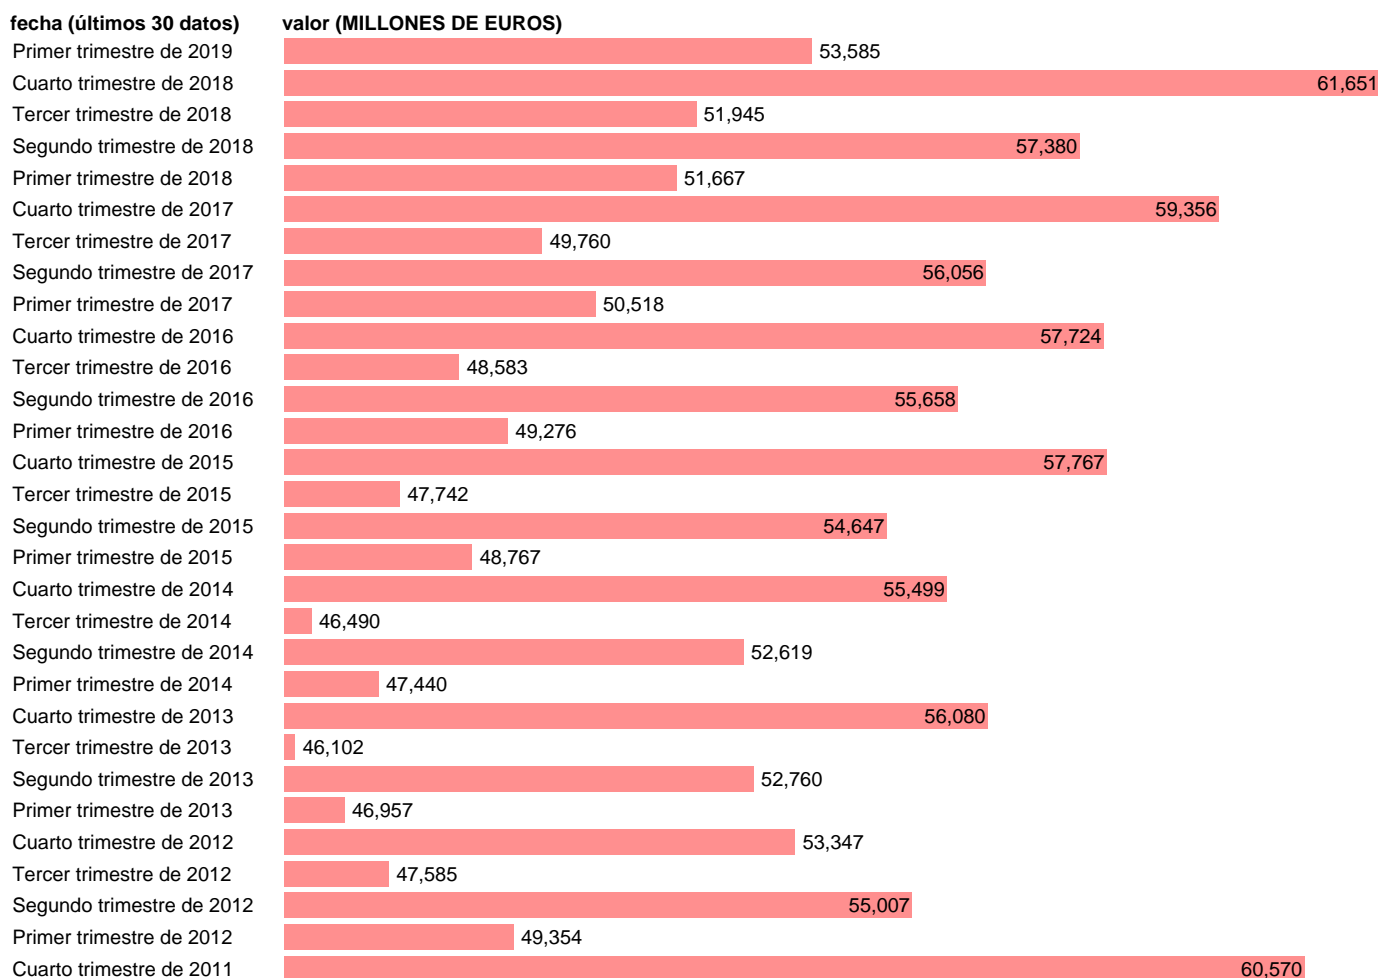

AA.PP. EMPLEOS - GASTO EN CONSUMO FINAL

Estadística: [AA.PP. EMPLEOS - GASTO EN CONSUMO FINAL](#)

Enlace permanente (Permalink): <https://tematicas.org/M1/91j6227/>

Fuente: **INE (CTNFSI - BASE 2010)**.

Frecuencia: **Trimestral**.

Unidades: **MILLONES DE EUROS**.

Datos disponibles desde **Primer trimestre de 1999** hasta **Primer trimestre de 2019**.

Valor más alto alcanzado en Cuarto trimestre de 2009: **62473**.

Valor más bajo alcanzado en Tercer trimestre de 1999: **22818**.