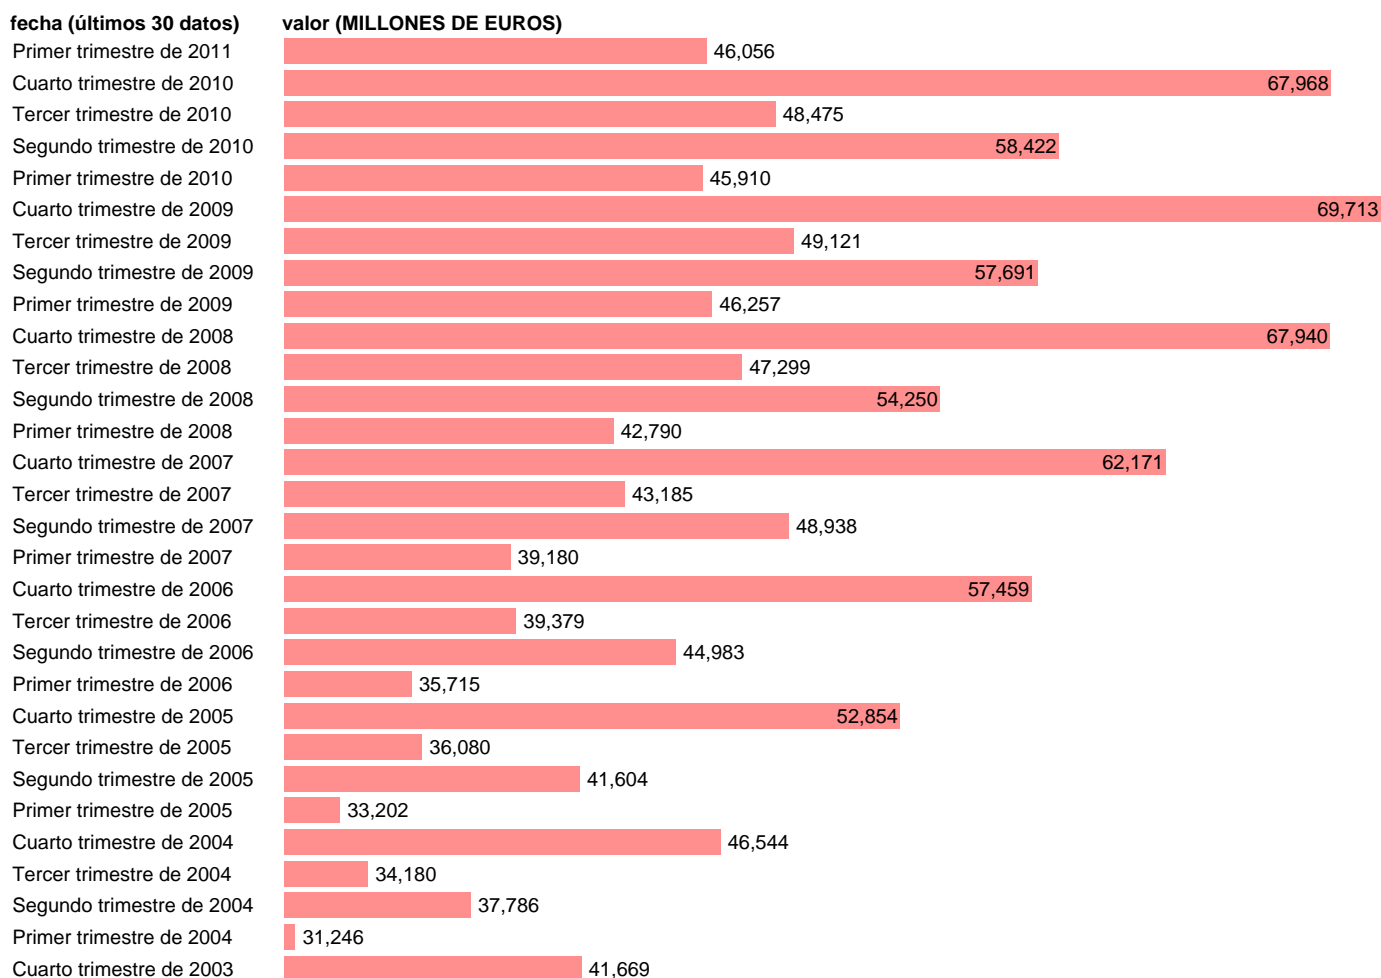

AA.PP. EMPLEOS - GASTO EN CONSUMO FINAL

Estadística: [AA.PP. EMPLEOS - GASTO EN CONSUMO FINAL](#)

Enlace permanente (Permalink): <https://tematicas.org/M1/91g6227t/>

Fuente: **INE (CTNFSI BASE 2000)**.

Frecuencia: **Trimestral**.

Unidades: **MILLONES DE EUROS**.

Datos disponibles desde **Primer trimestre de 2000** hasta **Primer trimestre de 2011**.

Valor más alto alcanzado en Cuarto trimestre de 2009: **69713**.

Valor más bajo alcanzado en Primer trimestre de 2000: **22580**.