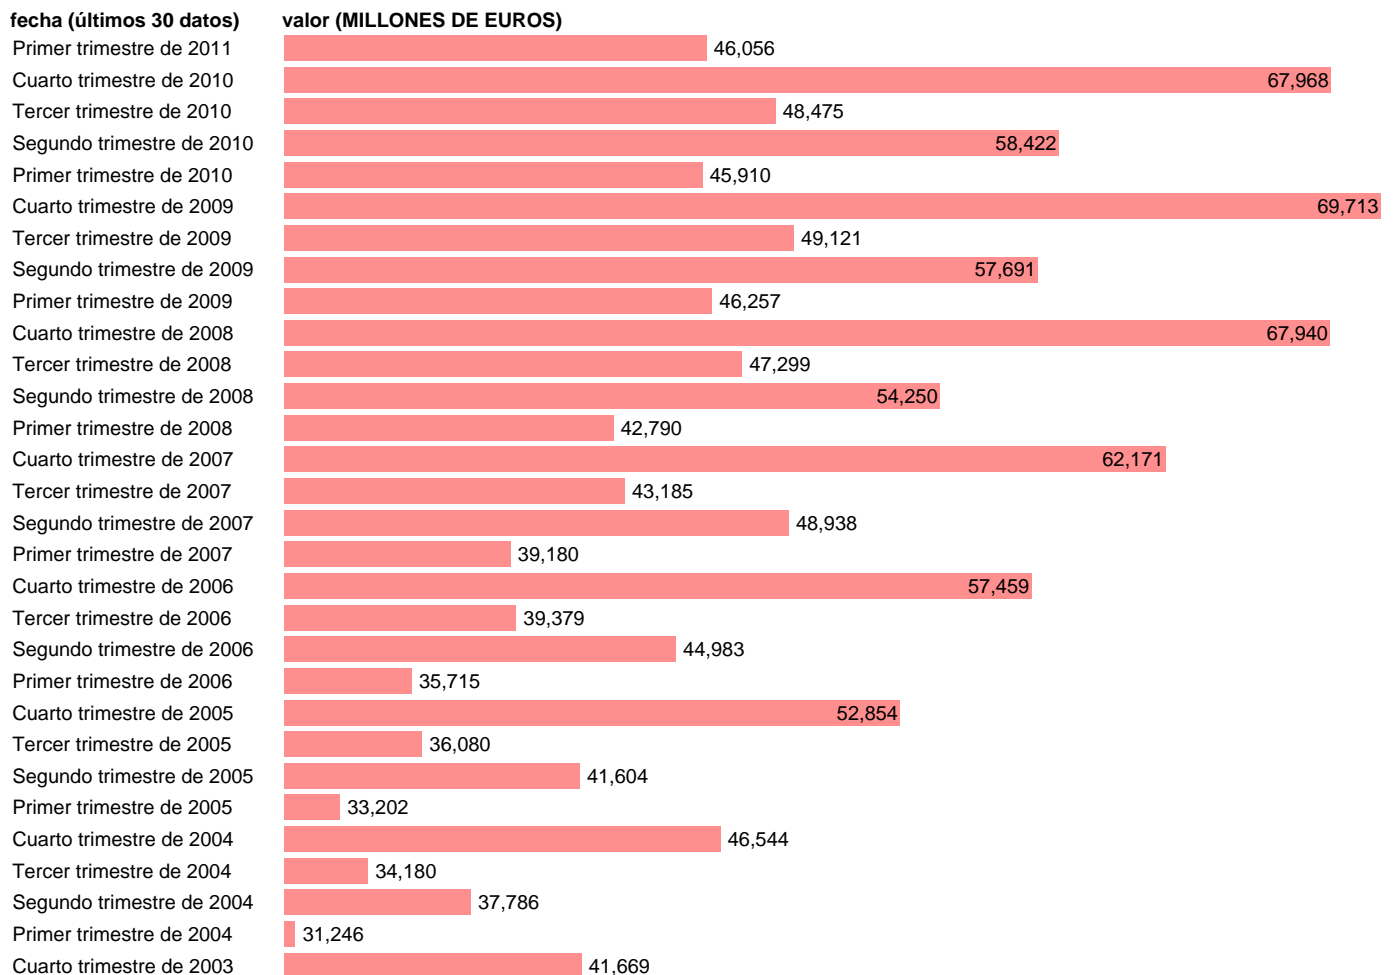

AA.PP. EMPLEOS - GASTO EN CONSUMO FINAL

Estadística: [AA.PP. EMPLEOS - GASTO EN CONSUMO FINAL](#)

Enlace permanente (Permalink): <https://tematicas.org/M1/9106227/>

Fuente: **INE (CTNFSI BASE 2000)**.

Frecuencia: **Trimestral**.

Unidades: **MILLONES DE EUROS**.

Datos disponibles desde **Primer trimestre de 2000** hasta **Primer trimestre de 2011**.

Valor más alto alcanzado en Cuarto trimestre de 2009: **69713**.

Valor más bajo alcanzado en Primer trimestre de 2000: **22580**.