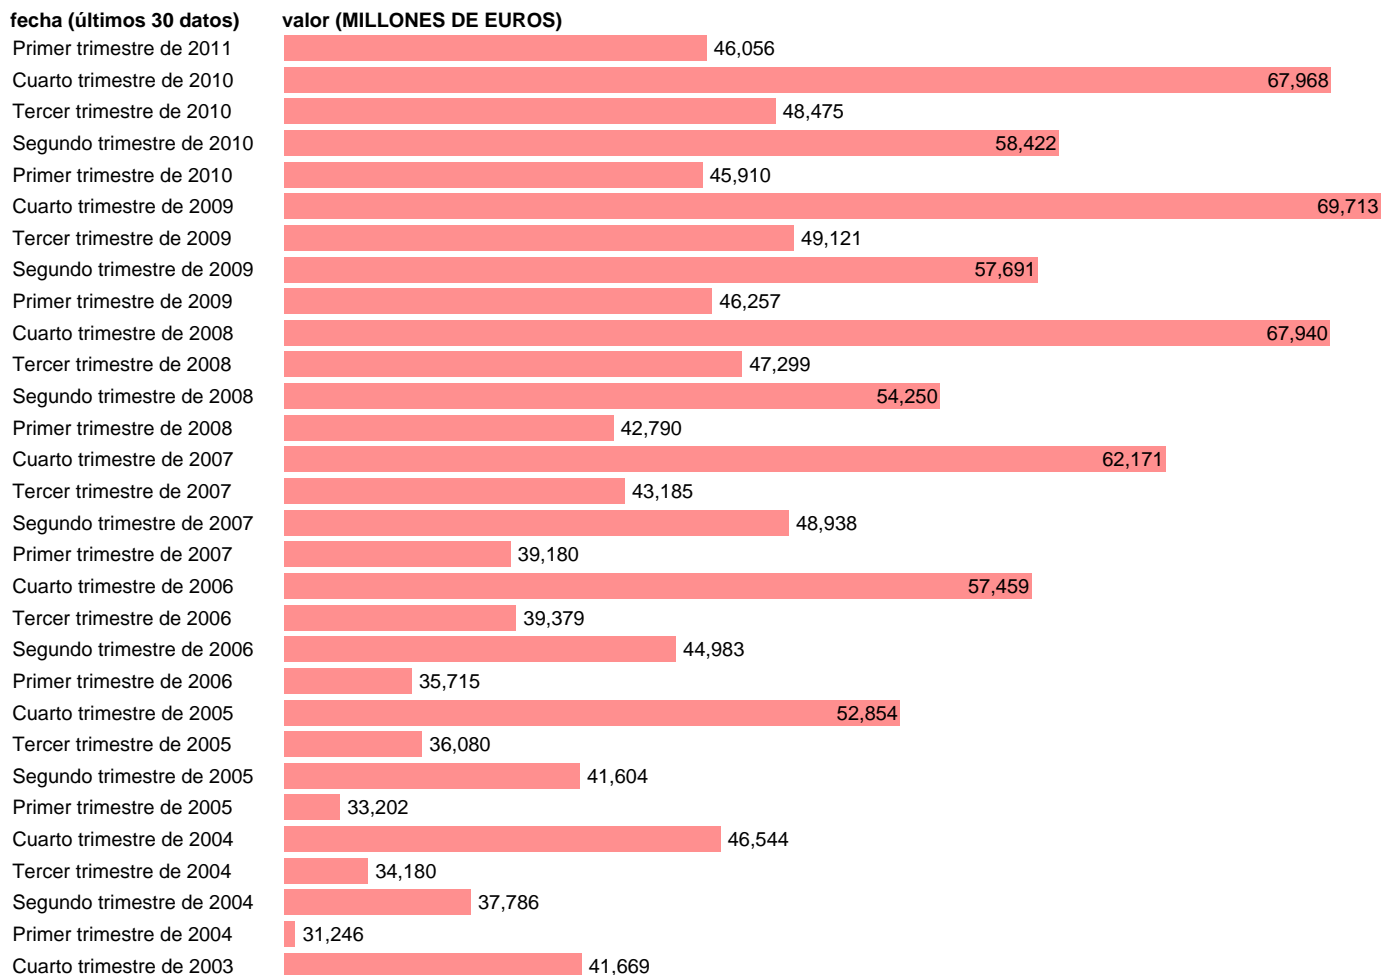

AA.PP. EMPLEOS - GASTO EN CONSUMO FINAL

Estadística: [AA.PP. EMPLEOS - GASTO EN CONSUMO FINAL](#)

Enlace permanente (Permalink): <https://tematicas.org/M1/916227t/>

Fuente: **INE (CTNFSI BASE 2000)**.

Frecuencia: **Trimestral**.

Unidades: **MILLONES DE EUROS**.

Datos disponibles desde **Primer trimestre de 2000** hasta **Primer trimestre de 2011**.

Valor más alto alcanzado en Cuarto trimestre de 2009: **69713**.

Valor más bajo alcanzado en Primer trimestre de 2000: **22580**.

[Pulse aquí](#) para acceder a los datos completos actualizados y a la representación gráfica estadística.