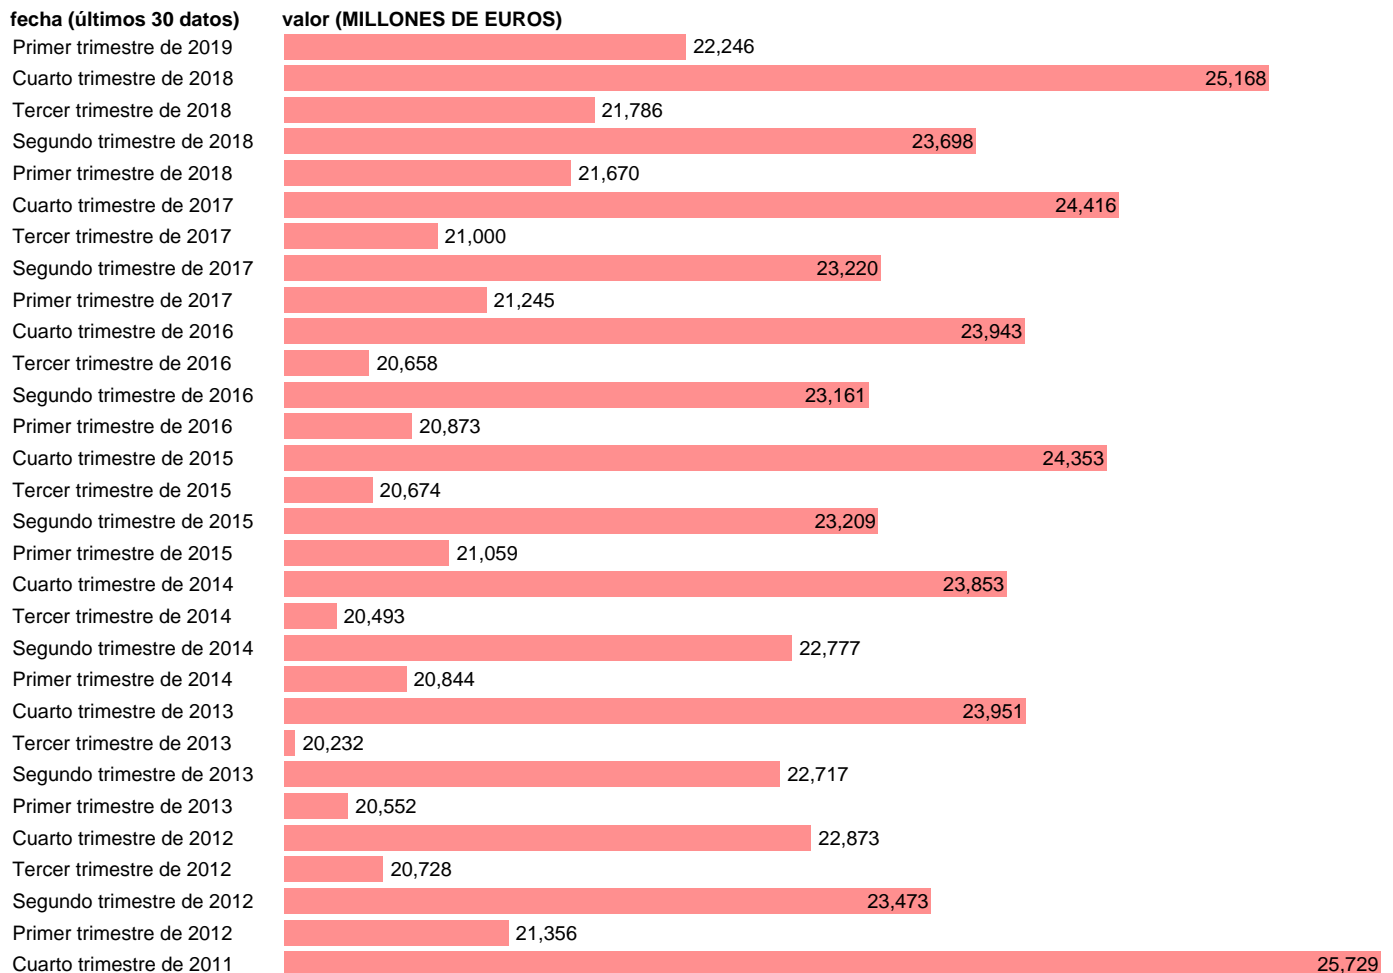

AA.PP. EMPLEOS - GASTO EN CONSUMO COLECTIVO

Estadística: [AA.PP. EMPLEOS - GASTO EN CONSUMO COLECTIVO](#)

Enlace permanente (Permalink): <https://tematicas.org/M1/91j6229t/>

Fuente: **INE (CTNFSI - BASE 2010).**

Frecuencia: **Trimestral.**

Unidades: **MILLONES DE EUROS.**

Datos disponibles desde **Primer trimestre de 1999** hasta **Primer trimestre de 2019.**

Valor más alto alcanzado en Cuarto trimestre de 2011: **25729.**

Valor más bajo alcanzado en Tercer trimestre de 1999: **10019.**

[Pulse aquí](#) para acceder a los datos completos actualizados y a la representación gráfica estadística.