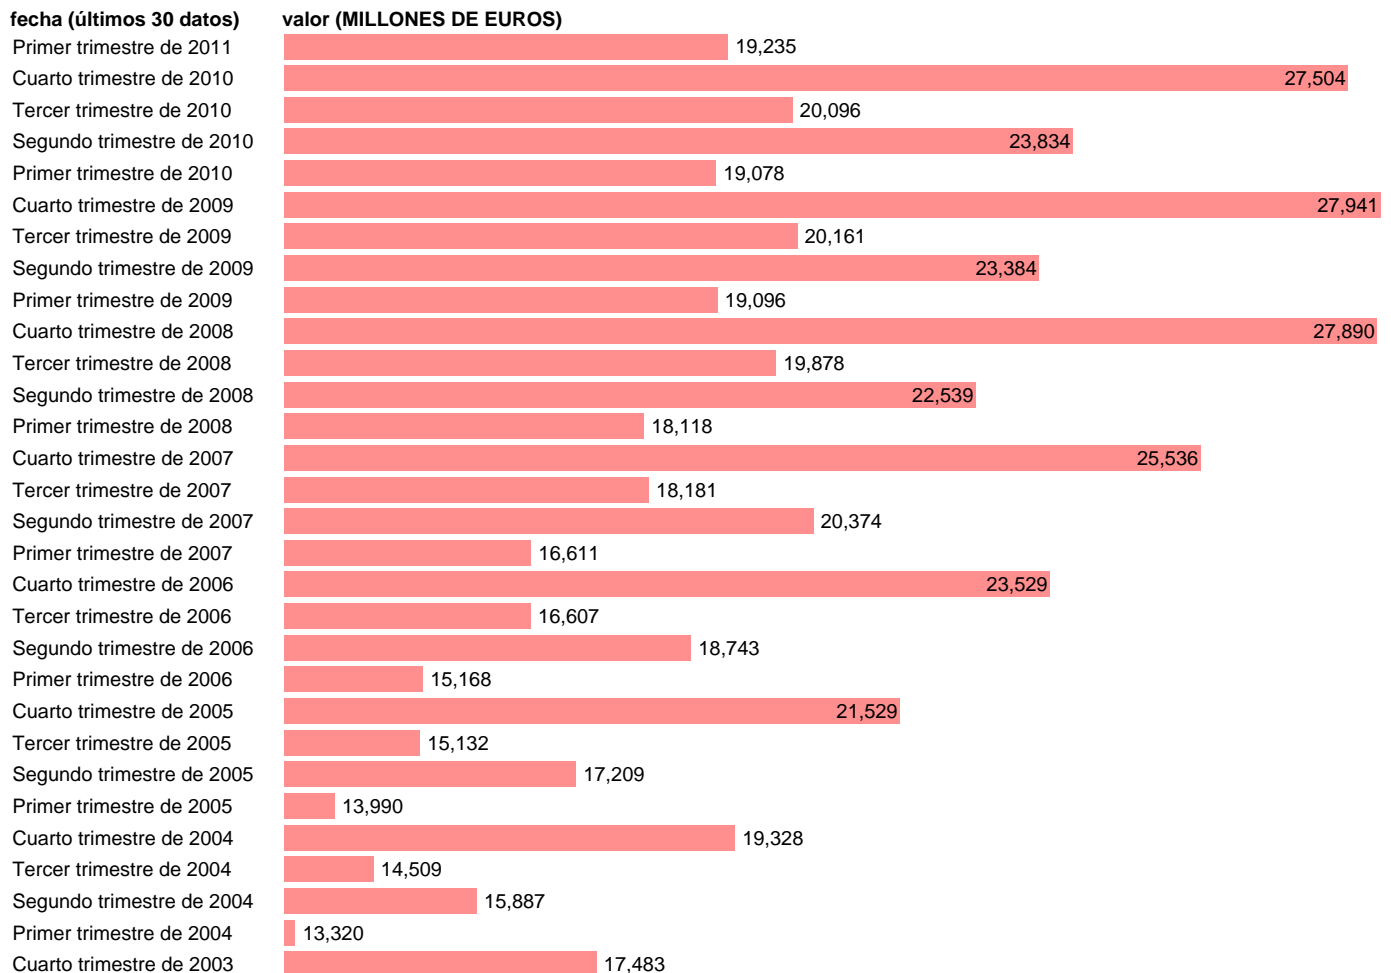

AA.PP. EMPLEOS - GASTO EN CONSUMO COLECTIVO

Estadística: [AA.PP. EMPLEOS - GASTO EN CONSUMO COLECTIVO](#)

Enlace permanente (Permalink): <https://tematicas.org/M1/91g6229t/>

Fuente: **INE (CTNFSI BASE 2000)**.

Frecuencia: **Trimestral**.

Unidades: **MILLONES DE EUROS**.

Datos disponibles desde **Primer trimestre de 2000** hasta **Primer trimestre de 2011**.

Valor más alto alcanzado en Cuarto trimestre de 2009: **27941**.

Valor más bajo alcanzado en Primer trimestre de 2000: **9774**.

[Pulse aquí](#) para acceder a los datos completos actualizados y a la representación gráfica estadística.