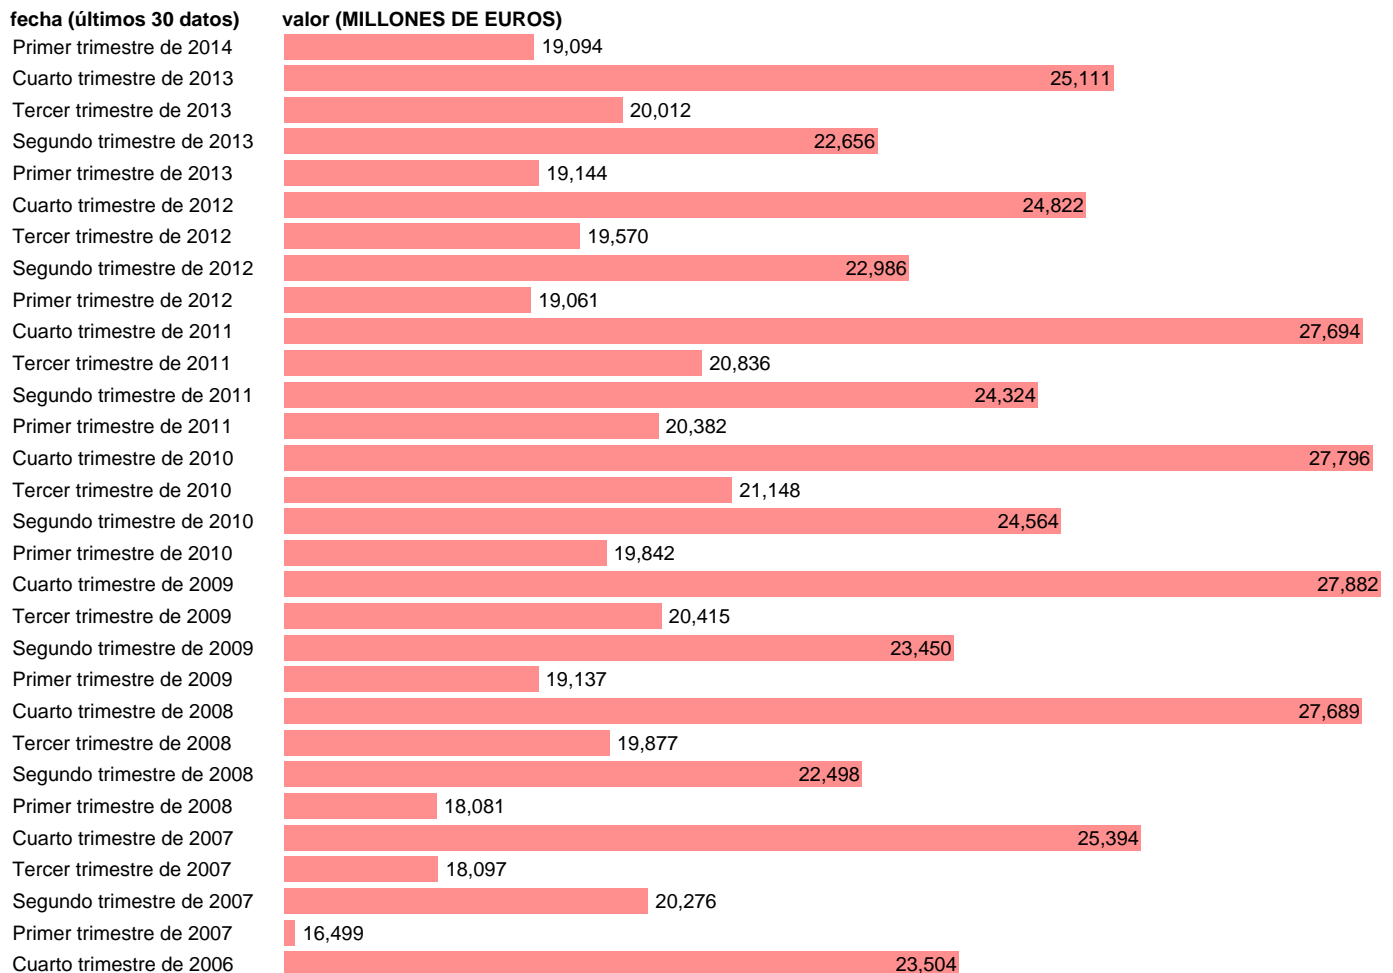

AA.PP. EMPLEOS - GASTO EN CONSUMO COLECTIVO

Estadística: [AA.PP. EMPLEOS - GASTO EN CONSUMO COLECTIVO](#)

Enlace permanente (Permalink): <https://tematicas.org/M1/9186229/>

Fuente: **INE (CTNFSI - BASE 2008).**

Frecuencia: **Trimestral.**

Unidades: **MILLONES DE EUROS.**

Datos disponibles desde **Primer trimestre de 2000** hasta **Primer trimestre de 2014.**

Valor más alto alcanzado en Cuarto trimestre de 2009: **27882.**

Valor más bajo alcanzado en Primer trimestre de 2000: **9620.**

[Pulse aquí](#) para acceder a los datos completos actualizados y a la representación gráfica estadística.