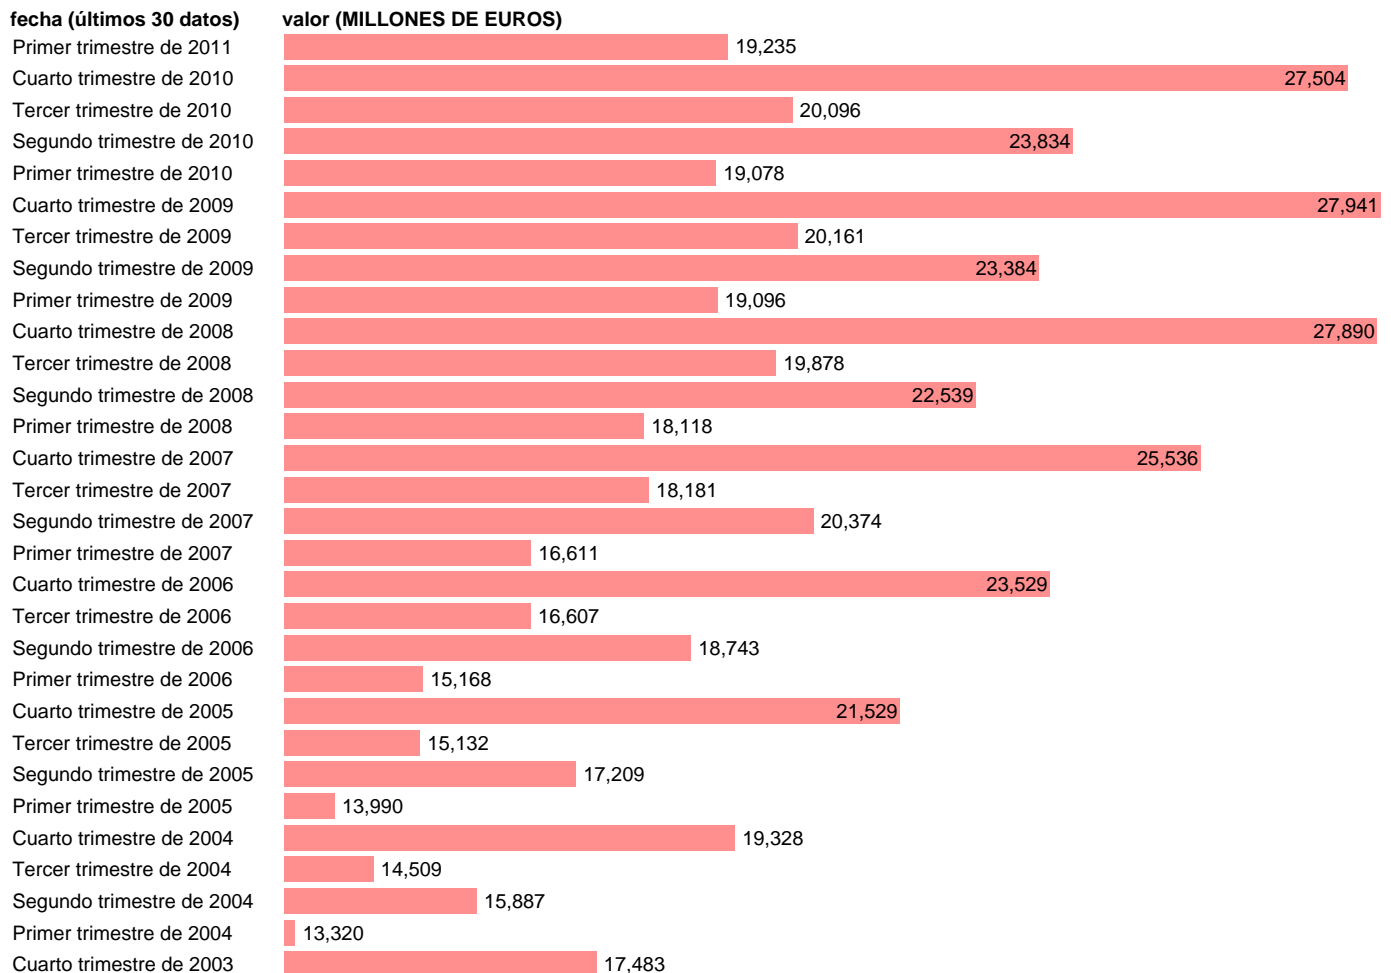

AA.PP. EMPLEOS - GASTO EN CONSUMO COLECTIVO

Estadística: [AA.PP. EMPLEOS - GASTO EN CONSUMO COLECTIVO](#)

Enlace permanente (Permalink): <https://tematicas.org/M1/9106229/>

Fuente: **INE (CTNFSI BASE 2000)**.

Frecuencia: **Trimestral**.

Unidades: **MILLONES DE EUROS**.

Datos disponibles desde **Primer trimestre de 2000** hasta **Primer trimestre de 2011**.

Valor más alto alcanzado en Cuarto trimestre de 2009: **27941**.

Valor más bajo alcanzado en Primer trimestre de 2000: **9774**.

[Pulse aquí](#) para acceder a los datos completos actualizados y a la representación gráfica estadística.