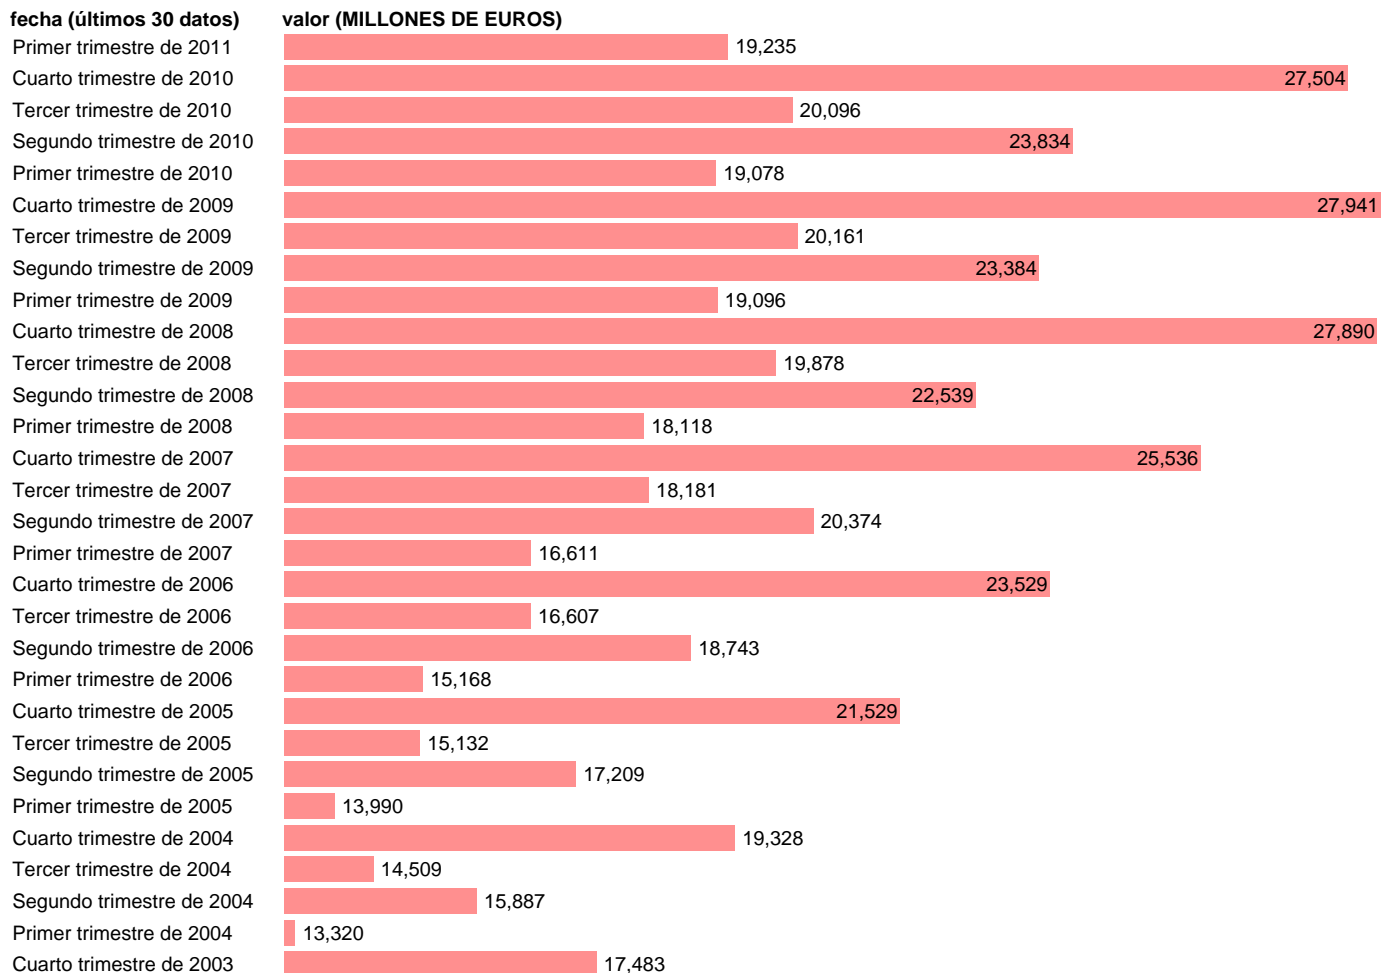

AA.PP. EMPLEOS - GASTO EN CONSUMO COLECTIVO

Estadística: [AA.PP. EMPLEOS - GASTO EN CONSUMO COLECTIVO](#)

Enlace permanente (Permalink): <https://tematicas.org/M1/916229t/>

Fuente: **INE (CTNFSI BASE 2000)**.

Frecuencia: **Trimestral**.

Unidades: **MILLONES DE EUROS**.

Datos disponibles desde **Primer trimestre de 2000** hasta **Primer trimestre de 2011**.

Valor más alto alcanzado en Cuarto trimestre de 2009: **27941**.

Valor más bajo alcanzado en Primer trimestre de 2000: **9774**.

[Pulse aquí](#) para acceder a los datos completos actualizados y a la representación gráfica estadística.