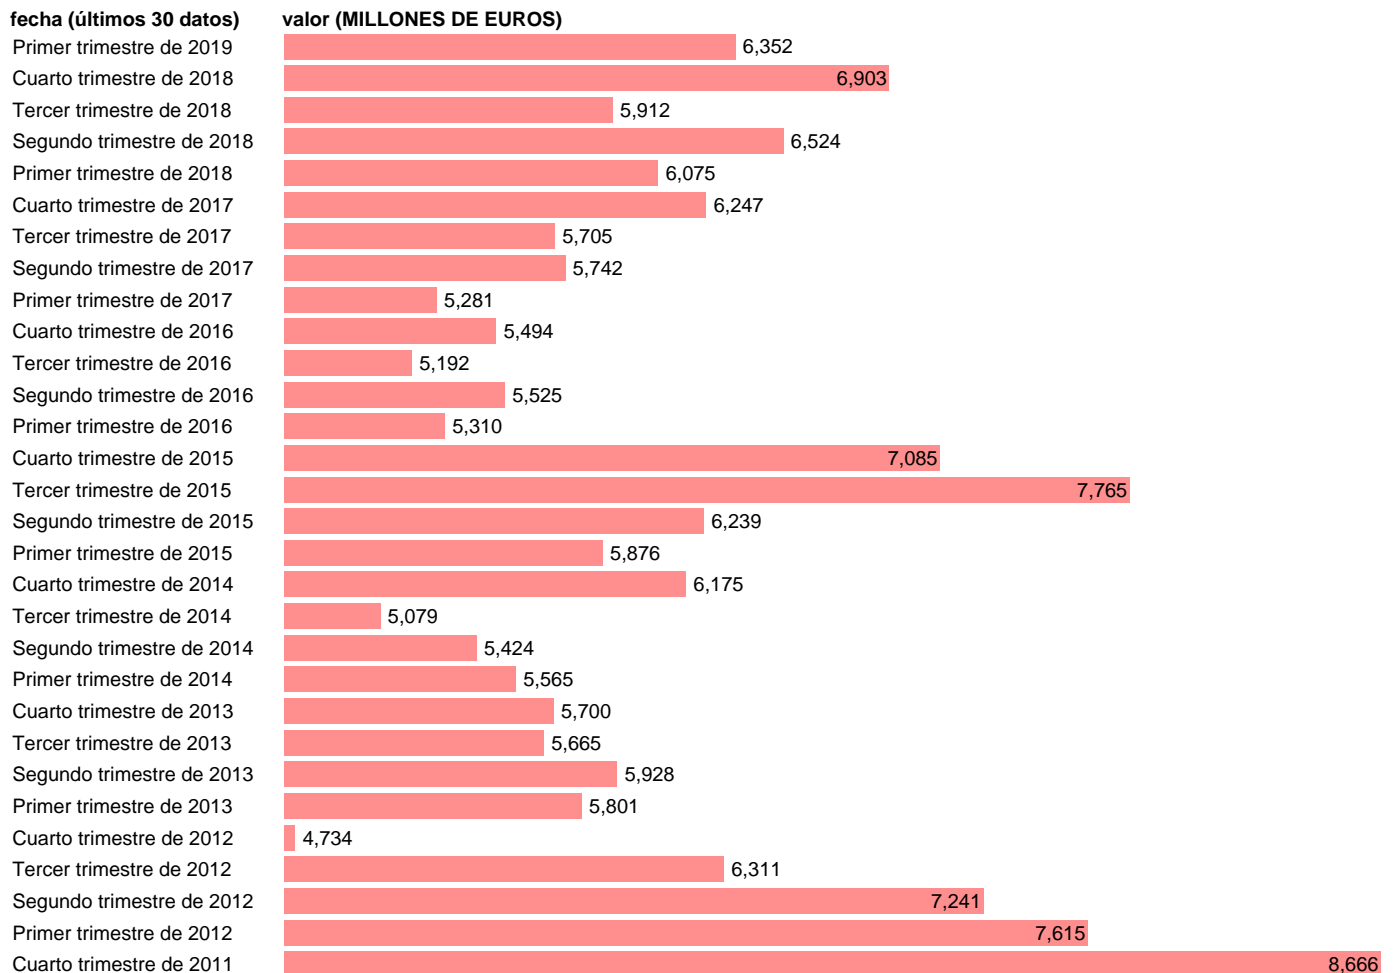

AA.PP. EMPLEOS - FORMACION BRUTA DE CAPITAL

Estadística: [AA.PP. EMPLEOS - FORMACION BRUTA DE CAPITAL](#)

Enlace permanente (Permalink): <https://tematicas.org/M1/9bj6205t/>

Fuente: **INE (CTNFSI - BASE 2010).**

Frecuencia: **Trimestral.**

Unidades: **MILLONES DE EUROS.**

Datos disponibles desde **Primer trimestre de 1999** hasta **Primer trimestre de 2019.**

Valor más alto alcanzado en Cuarto trimestre de 2007: **14231.**

Valor más bajo alcanzado en Cuarto trimestre de 2012: **4734.**

[Pulse aquí](#) para acceder a los datos completos actualizados y a la representación gráfica estadística.