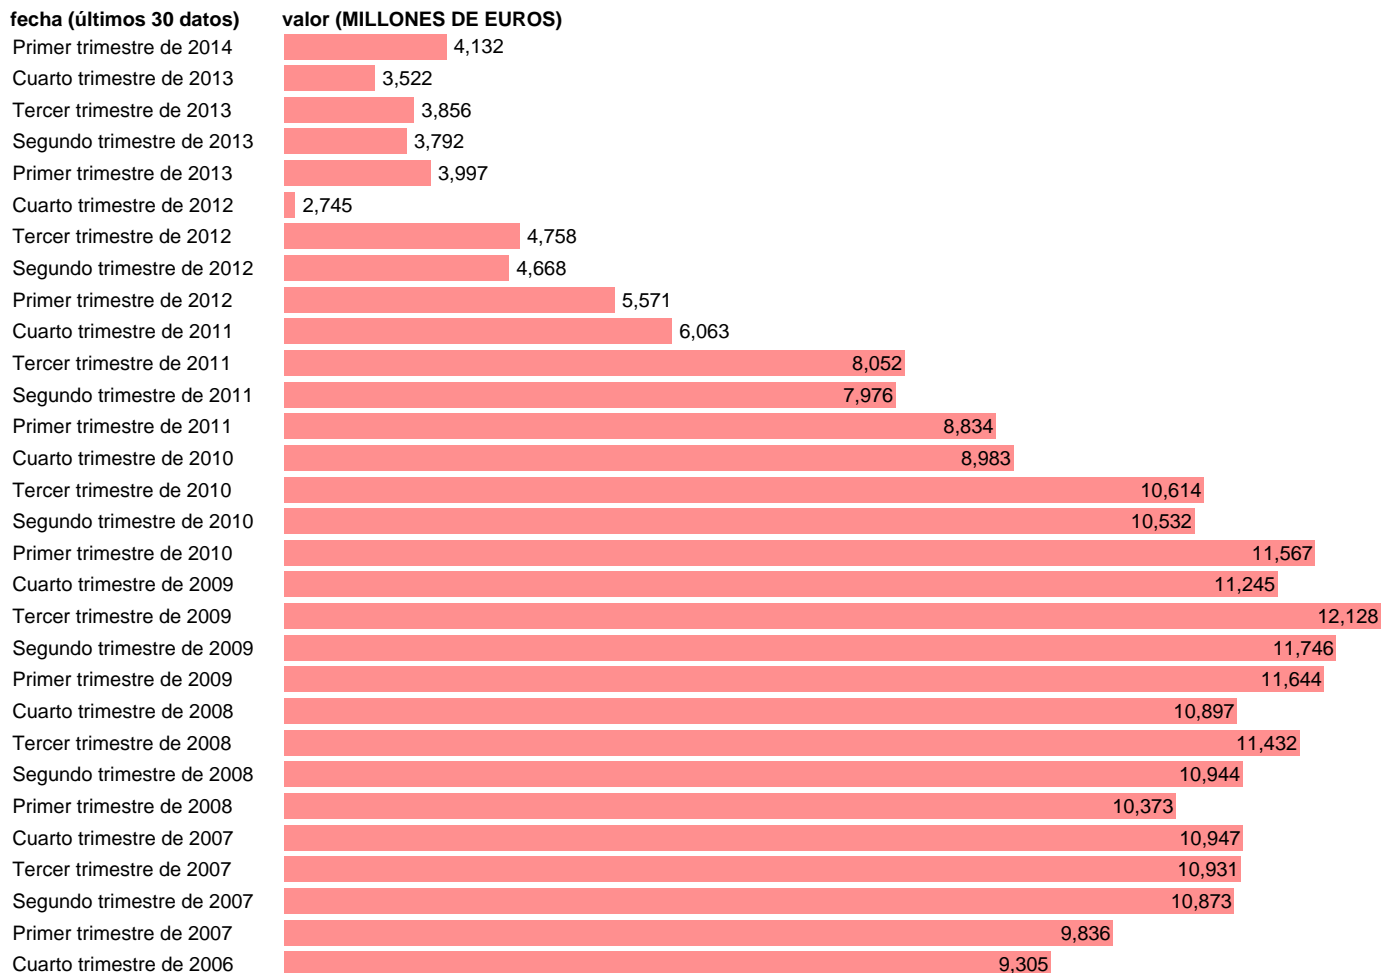

AA.PP. EMPLEOS - FORMACION BRUTA DE CAPITAL

Estadística: [AA.PP. EMPLEOS - FORMACION BRUTA DE CAPITAL](#)

Enlace permanente (Permalink): <https://tematicas.org/M1/9bh6205t/>

Fuente: **INE (CTNFSI - BASE 2008).**

Frecuencia: **Trimestral.**

Unidades: **MILLONES DE EUROS.**

Datos disponibles desde **Primer trimestre de 2000** hasta **Primer trimestre de 2014.**

Valor más alto alcanzado en Tercer trimestre de 2009: **12128.**

Valor más bajo alcanzado en Cuarto trimestre de 2012: **2745.**

[Pulse aquí](#) para acceder a los datos completos actualizados y a la representación gráfica estadística.