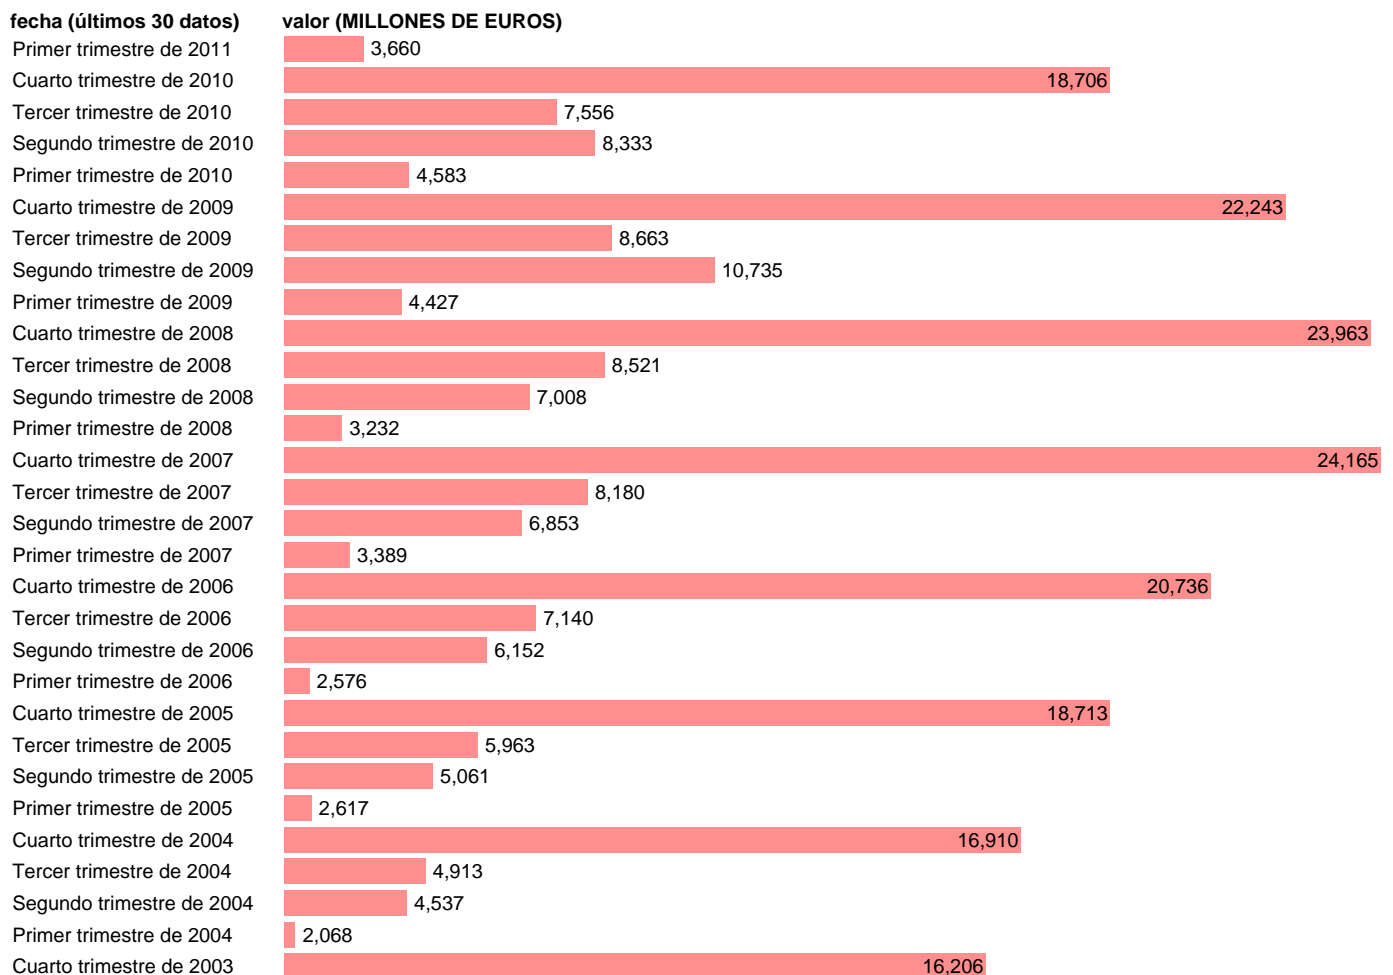

AA.PP. EMPLEOS - FORMACION BRUTA DE CAPITAL

Estadística: [AA.PP. EMPLEOS - FORMACION BRUTA DE CAPITAL](#)

Enlace permanente (Permalink): <https://tematicas.org/M1/9bg6205t/>

Fuente: **INE (CTNFSI BASE 2000).**

Frecuencia: **Trimestral.**

Unidades: **MILLONES DE EUROS.**

Datos disponibles desde **Primer trimestre de 2000** hasta **Primer trimestre de 2011.**

Valor más alto alcanzado en Cuarto trimestre de 2007: **24165.**

Valor más bajo alcanzado en Primer trimestre de 2000: **1309.**

[Pulse aquí](#) para acceder a los datos completos actualizados y a la representación gráfica estadística.