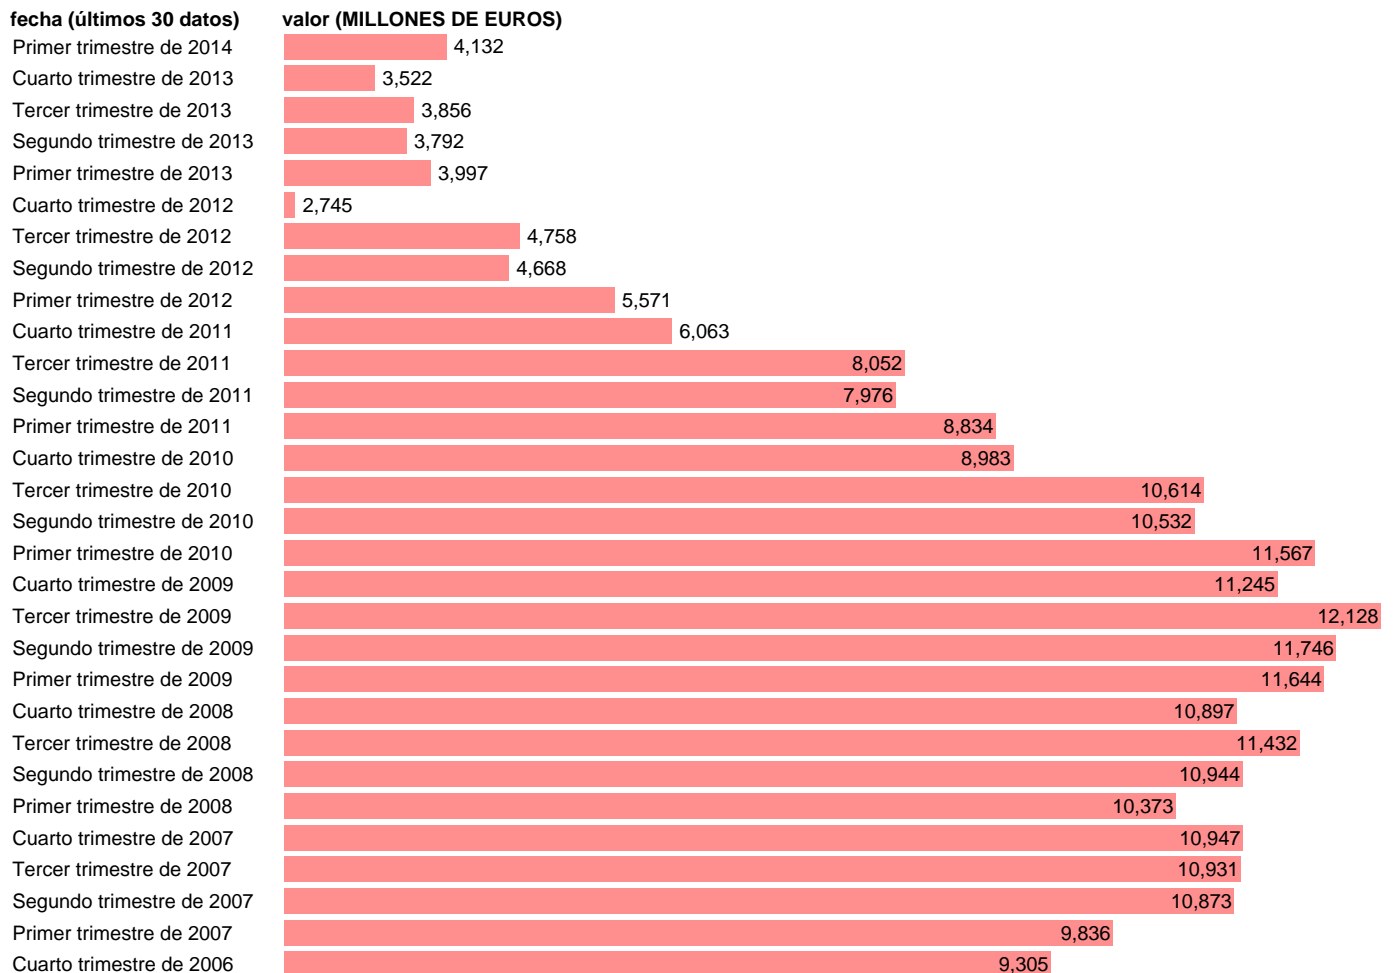

AA.PP. EMPLEOS - FORMACION BRUTA DE CAPITAL

Estadística: [AA.PP. EMPLEOS - FORMACION BRUTA DE CAPITAL](#)

Enlace permanente (Permalink): <https://tematicas.org/M1/91h6205t/>

Fuente: **INE (CTNFSI - BASE 2008).**

Frecuencia: **Trimestral.**

Unidades: **MILLONES DE EUROS.**

Datos disponibles desde **Primer trimestre de 2000** hasta **Primer trimestre de 2014.**

Valor más alto alcanzado en Tercer trimestre de 2009: **12128.**

Valor más bajo alcanzado en Cuarto trimestre de 2012: **2745.**

[Pulse aquí](#) para acceder a los datos completos actualizados y a la representación gráfica estadística.