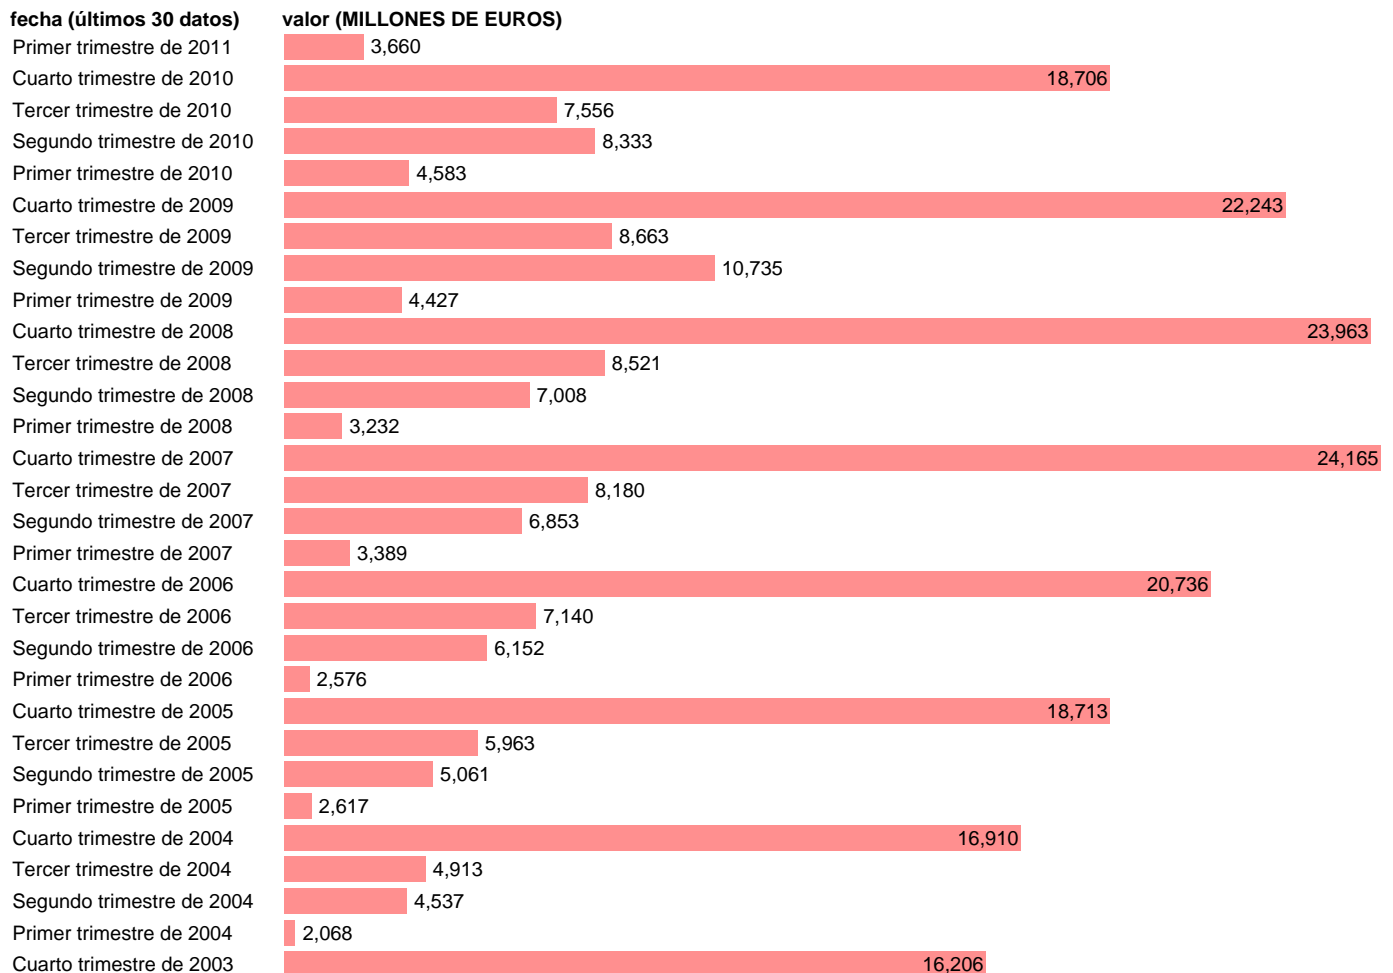

AA.PP. EMPLEOS - FORMACION BRUTA DE CAPITAL

Estadística: [AA.PP. EMPLEOS - FORMACION BRUTA DE CAPITAL](#)

Enlace permanente (Permalink): <https://tematicas.org/M1/91g6205t/>

Fuente: **INE (CTNFSI BASE 2000).**

Frecuencia: **Trimestral.**

Unidades: **MILLONES DE EUROS.**

Datos disponibles desde **Primer trimestre de 2000** hasta **Primer trimestre de 2011.**

Valor más alto alcanzado en Cuarto trimestre de 2007: **24165.**

Valor más bajo alcanzado en Primer trimestre de 2000: **1309.**

[Pulse aquí](#) para acceder a los datos completos actualizados y a la representación gráfica estadística.