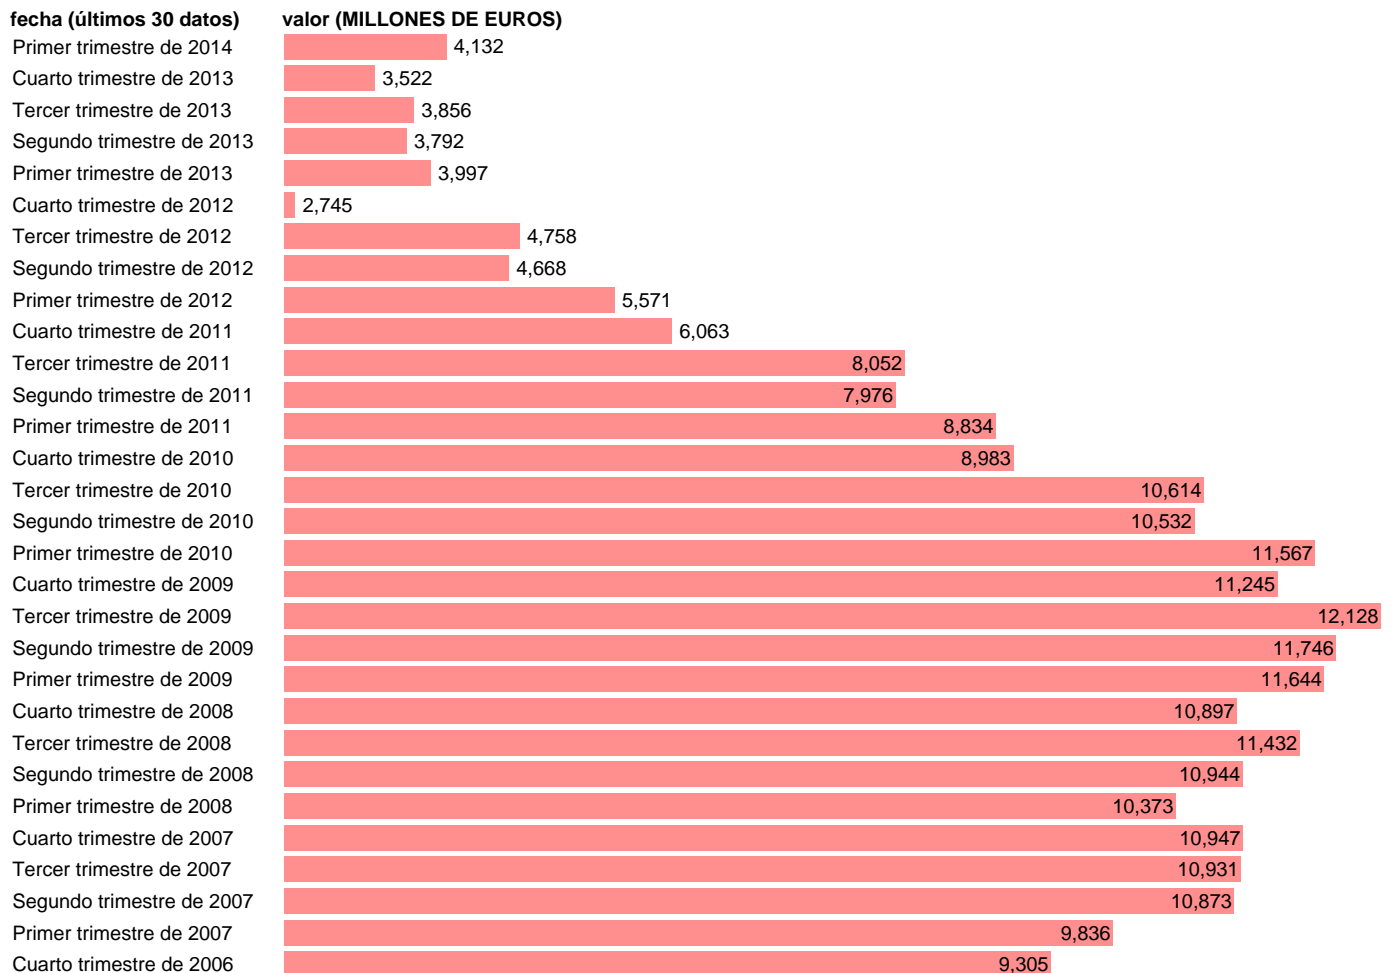

AA.PP. EMPLEOS - FORMACION BRUTA DE CAPITAL

Estadística: [AA.PP. EMPLEOS - FORMACION BRUTA DE CAPITAL](#)

Enlace permanente (Permalink): <https://tematicas.org/M1/9186205/>

Fuente: **INE (CTNFSI - BASE 2008).**

Frecuencia: **Trimestral.**

Unidades: **MILLONES DE EUROS.**

Datos disponibles desde **Primer trimestre de 2000** hasta **Primer trimestre de 2014**.

Valor más alto alcanzado en Tercer trimestre de 2009: **12128**.

Valor más bajo alcanzado en Cuarto trimestre de 2012: **2745**.

[Pulse aquí](#) para acceder a los datos completos actualizados y a la representación gráfica estadística.