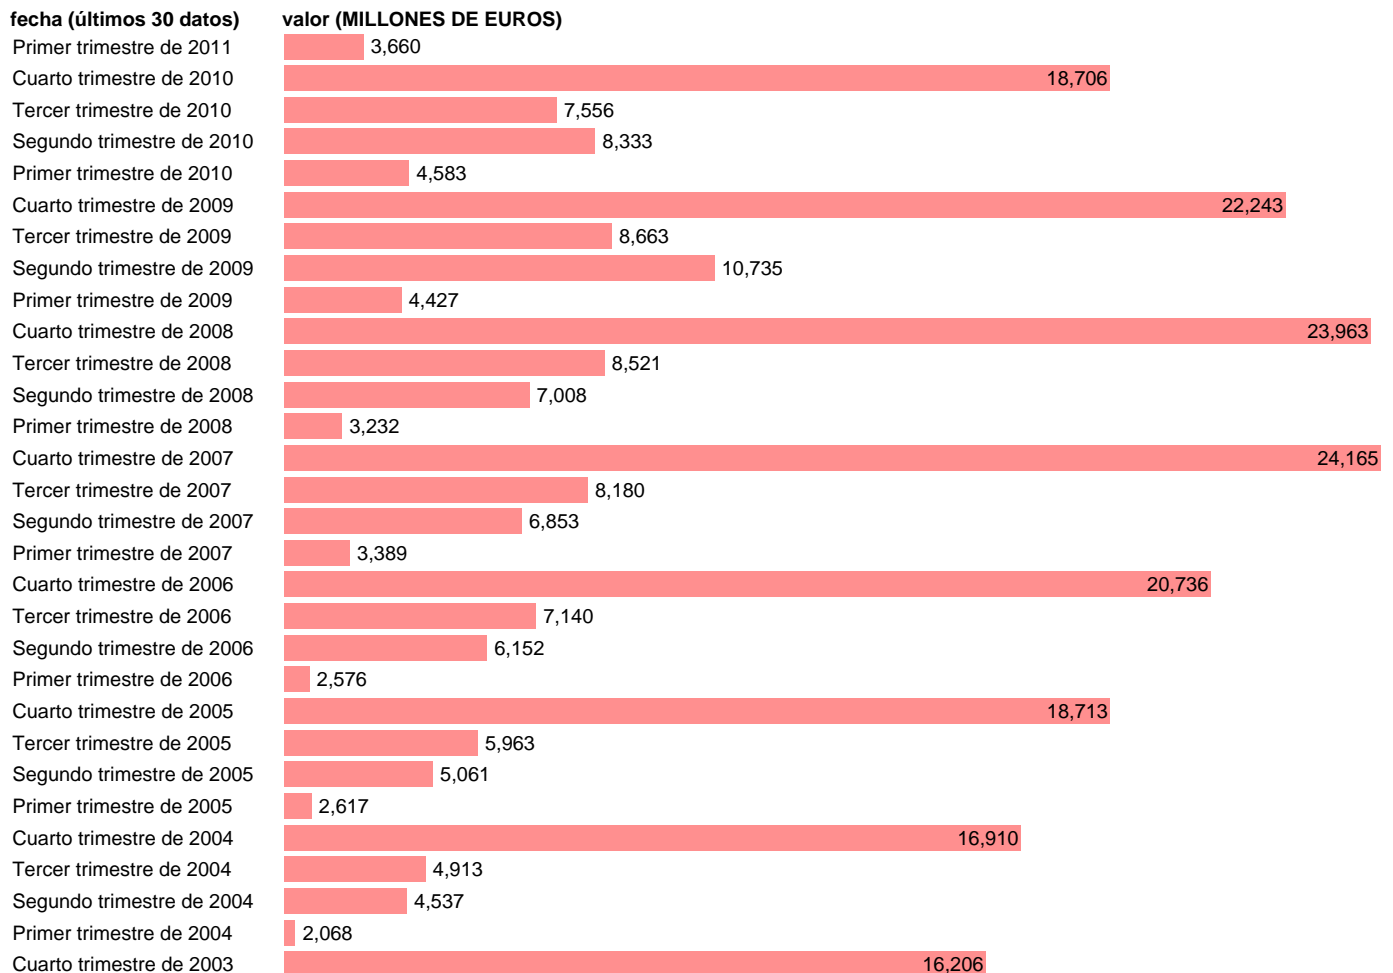

AA.PP. EMPLEOS - FORMACION BRUTA DE CAPITAL

Estadística: [AA.PP. EMPLEOS - FORMACION BRUTA DE CAPITAL](#)

Enlace permanente (Permalink): <https://tematicas.org/M1/9106205/>

Fuente: **INE (CTNFSI BASE 2000).**

Frecuencia: **Trimestral.**

Unidades: **MILLONES DE EUROS.**

Datos disponibles desde **Primer trimestre de 2000** hasta **Primer trimestre de 2011.**

Valor más alto alcanzado en Cuarto trimestre de 2007: **24165.**

Valor más bajo alcanzado en Primer trimestre de 2000: **1309.**

[Pulse aquí](#) para acceder a los datos completos actualizados y a la representación gráfica estadística.