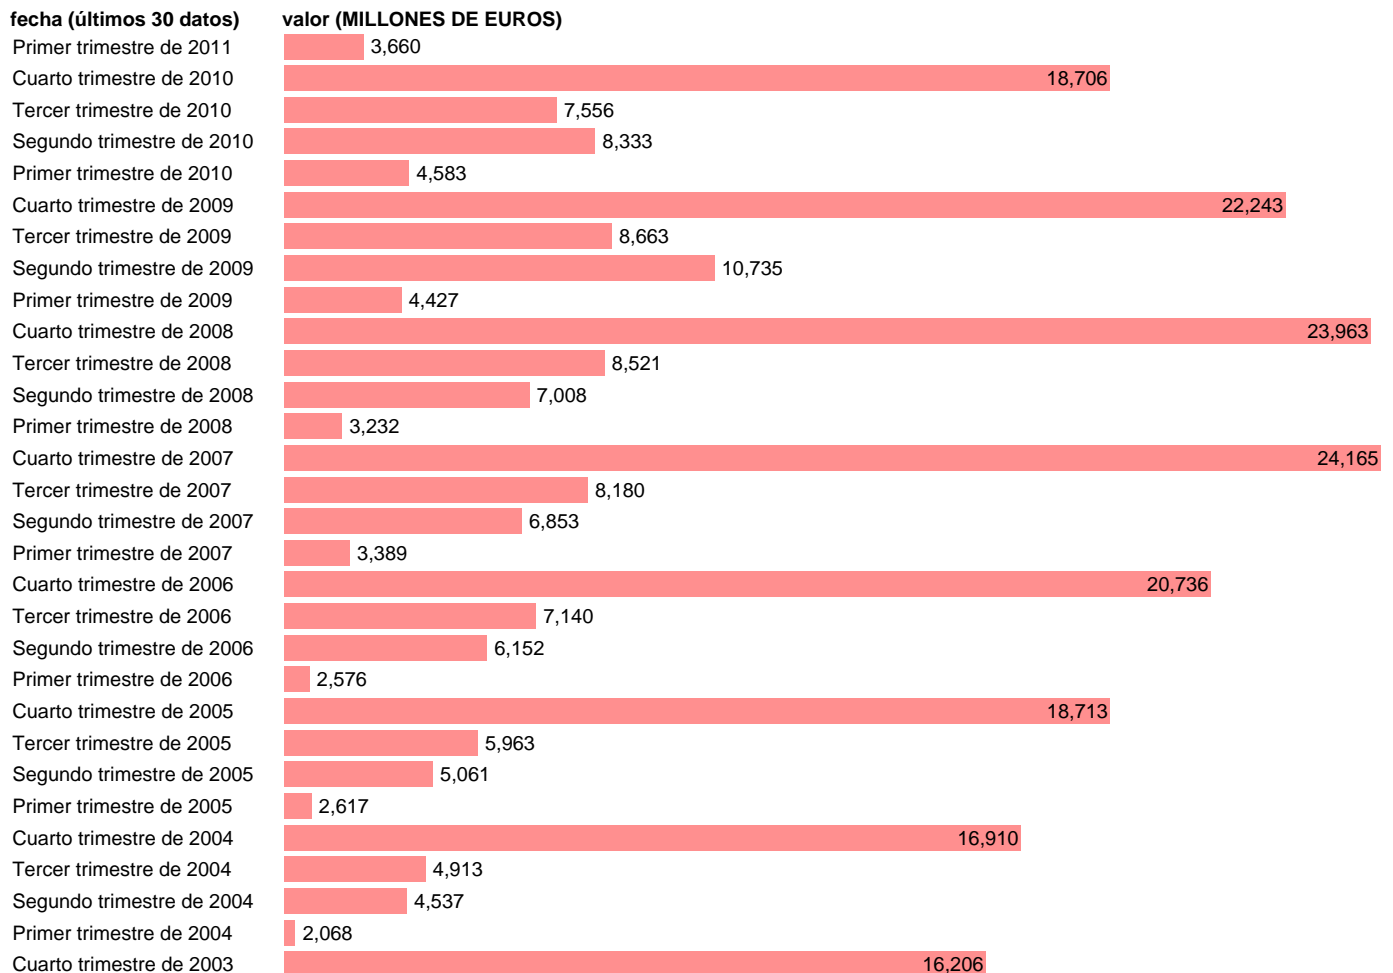

AA.PP. EMPLEOS - FORMACION BRUTA DE CAPITAL

Estadística: [AA.PP. EMPLEOS - FORMACION BRUTA DE CAPITAL](#)

Enlace permanente (Permalink): <https://tematicas.org/M1/916205t/>

Fuente: **INE (CTNFSI BASE 2000).**

Frecuencia: **Trimestral.**

Unidades: **MILLONES DE EUROS.**

Datos disponibles desde **Primer trimestre de 2000** hasta **Primer trimestre de 2011.**

Valor más alto alcanzado en Cuarto trimestre de 2007: **24165.**

Valor más bajo alcanzado en Primer trimestre de 2000: **1309.**

[Pulse aquí](#) para acceder a los datos completos actualizados y a la representación gráfica estadística.