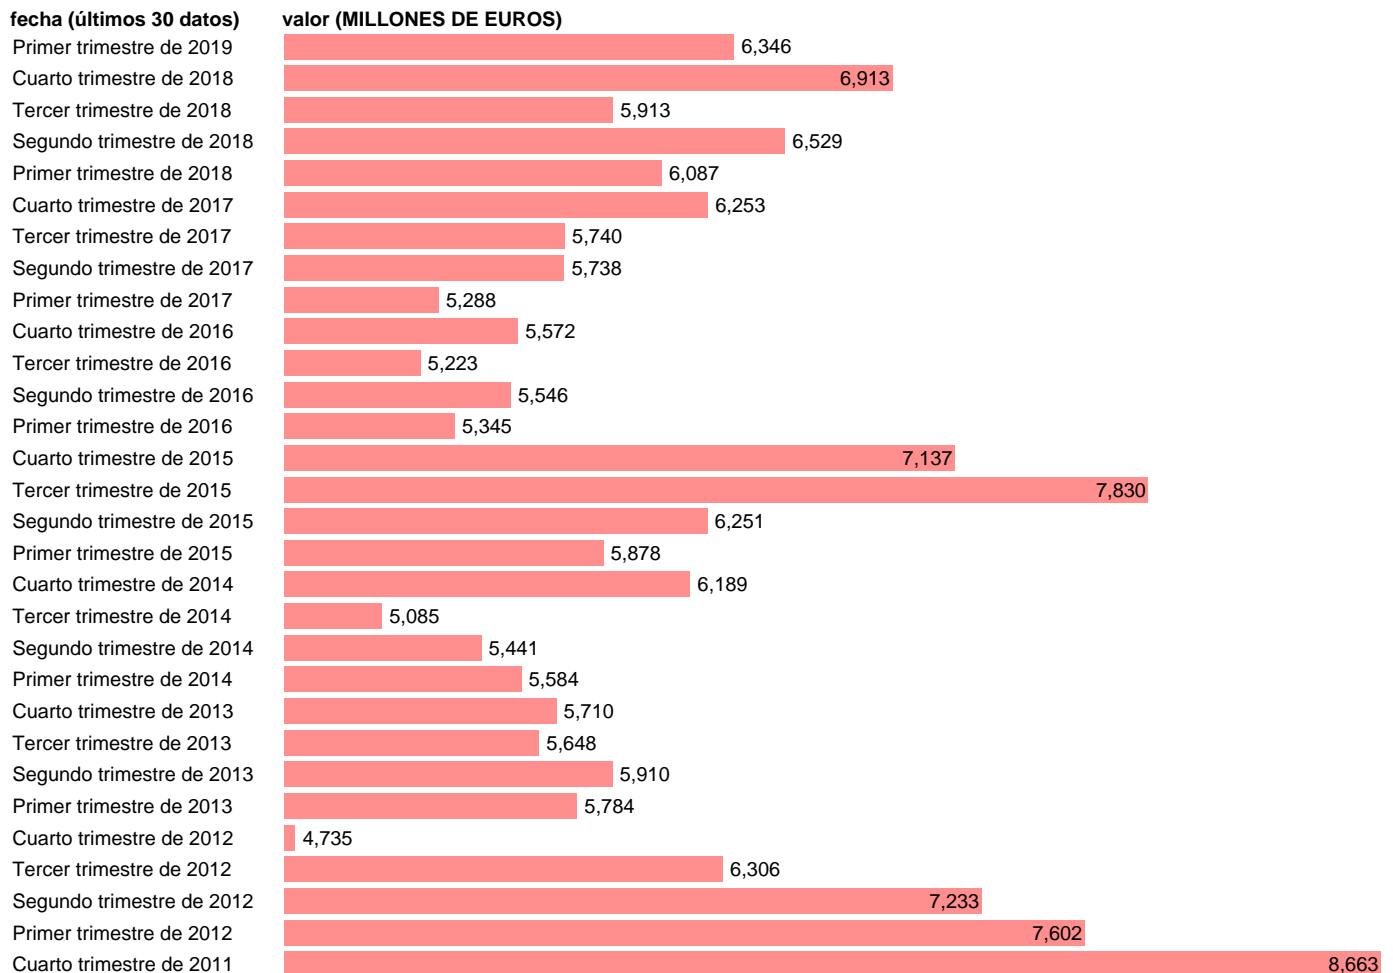

AA.PP. EMPLEOS - FORMACION BRUTA DE CAPITAL FIJO

Estadística: [AA.PP. EMPLEOS - FORMACION BRUTA DE CAPITAL FIJO](#)

Enlace permanente (Permalink): <https://tematicas.org/M1/9bj6206t/>

Fuente: **INE (CTNFSI - BASE 2010).**

Frecuencia: **Trimestral.**

Unidades: **MILLONES DE EUROS.**

Datos disponibles desde **Primer trimestre de 1999** hasta **Primer trimestre de 2019.**

Valor más alto alcanzado en Cuarto trimestre de 2007: **14231.**

Valor más bajo alcanzado en Cuarto trimestre de 2012: **4735.**

[Pulse aquí](#) para acceder a los datos completos actualizados y a la representación gráfica estadística.